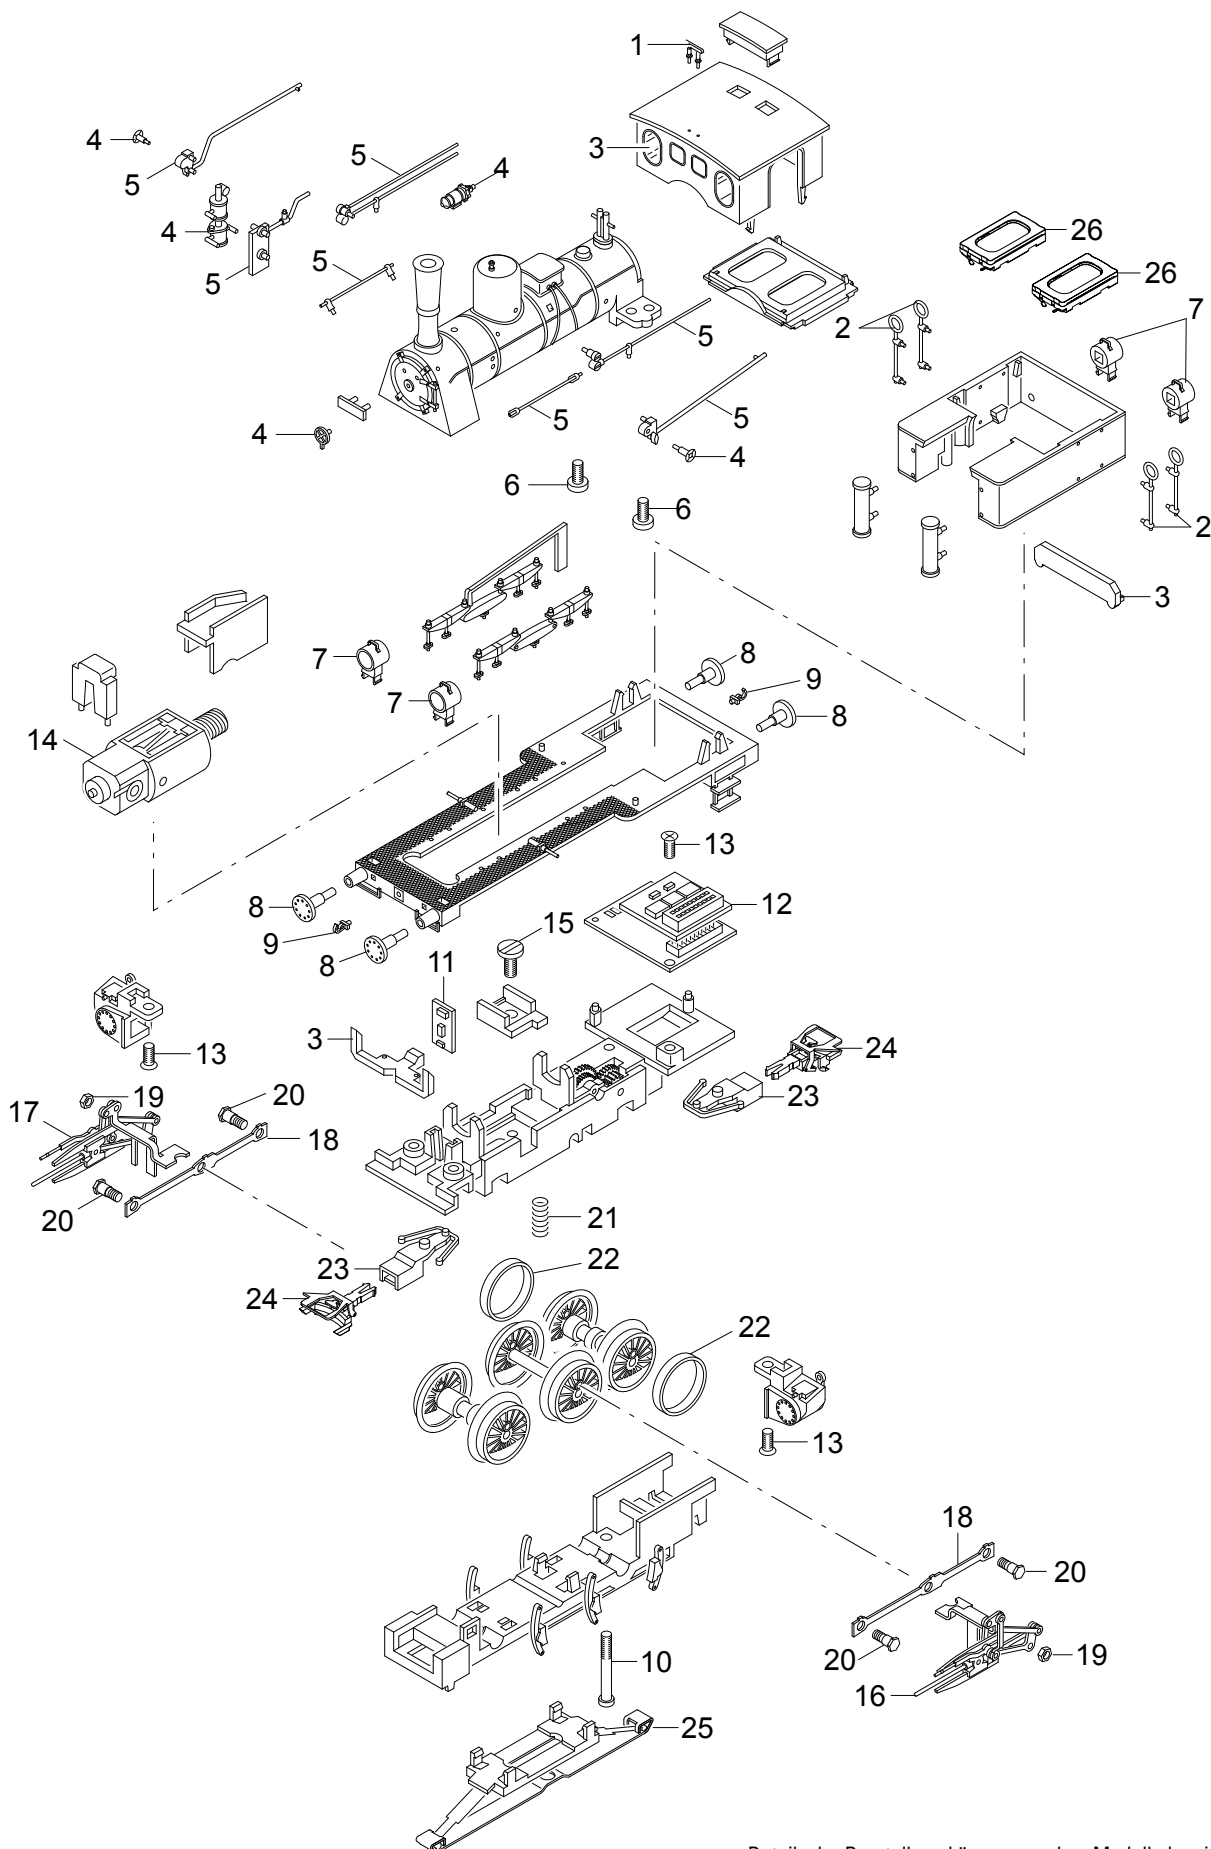

Einzelteile der Lokomotive 37144

Einzelteile der Lokomotive 37144

Lfd. Nr.	Benennung	Bestell-Nr.
1	Pfeife	E101 896
2	Griffstange	E101 845
3	Glasteile	E110 163
4	Steckteile Kessel	E237 385
5	Stangen u. Leitungen	E110 165
6	Schraube	E786 750
7	Laternen	E256 361
8	Puffer	E176 874
9	Haken	E282 390
10	Schraube	E785 200
11	Leiterplatte Stirnbel.	E232 288
12	Decoder	254 858
13	Schraube	E786 790
14	Motor	E232 119
15	Schraube	E750 200
16	Gestänge links	E229 431
17	Gestänge rechts	E229 451
18	Kuppelstangen	E237 386
19	Mutter	E499 830
20	Schraube	E199 202
21	Druckfeder	E214 330
22	Haftreifen	7 154
23	Kupplungsdeichsel	E101 873
24	Kurzkupplung	E701 630
25	Schleifer	E226 495
26	Lautsprecher	E232 096