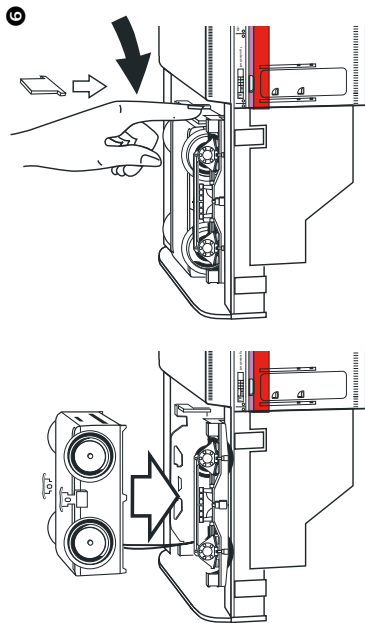

---

LCE Nachrüst-Set

**66095**

**1****2**

3

4

Gebr. Märklin & Cie. GmbH  
Stuttgarter Str. 55 - 57  
73033 Göppingen  
Germany  
[www.lgb.com](http://www.lgb.com)

131696/0515/Sm4Ef  
Änderungen vorbehalten  
© Gebr. Märklin & Cie. GmbH