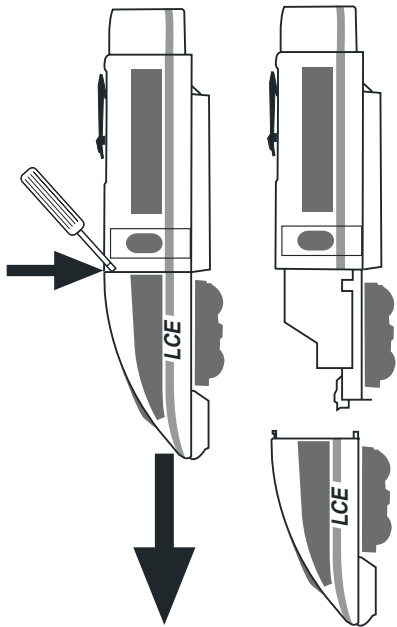

---

LCE Nachrüst-Set

**66095**

**1****2**

3

4

Gebr. Märklin & Cie. GmbH  
Stuttgarter Str. 55 - 57  
73033 Göppingen  
Germany  
[www.lgb.com](http://www.lgb.com)

131696/0515/Sm4Ef  
Änderungen vorbehalten  
© Gebr. Märklin & Cie. GmbH