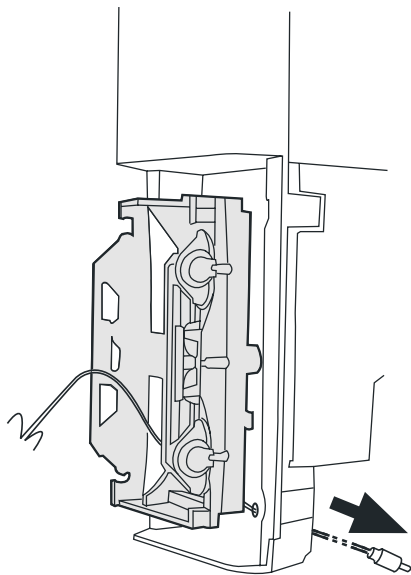

---

LCE Nachrüst-Set

**66095**

**1****2**

3

4

Gebr. Märklin & Cie. GmbH  
Stuttgarter Str. 55 - 57  
73033 Göppingen  
Germany  
[www.lgb.com](http://www.lgb.com)

131696/0515/Sm4Ef  
Änderungen vorbehalten  
© Gebr. Märklin & Cie. GmbH