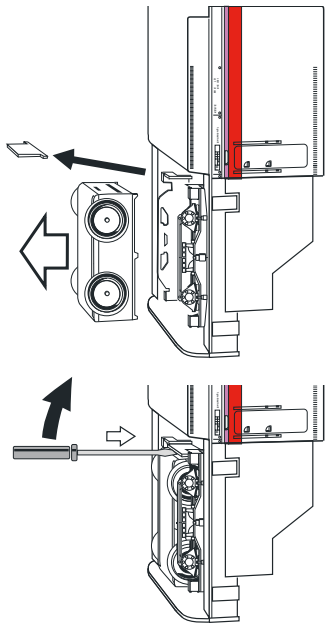

---

LCE Nachrüst-Set

**66095**

**1****2**

3

4

Gebr. Märklin & Cie. GmbH  
Stuttgarter Str. 55 - 57  
73033 Göppingen  
Germany  
[www.lgb.com](http://www.lgb.com)

131696/0515/Sm4Ef  
Änderungen vorbehalten  
© Gebr. Märklin & Cie. GmbH