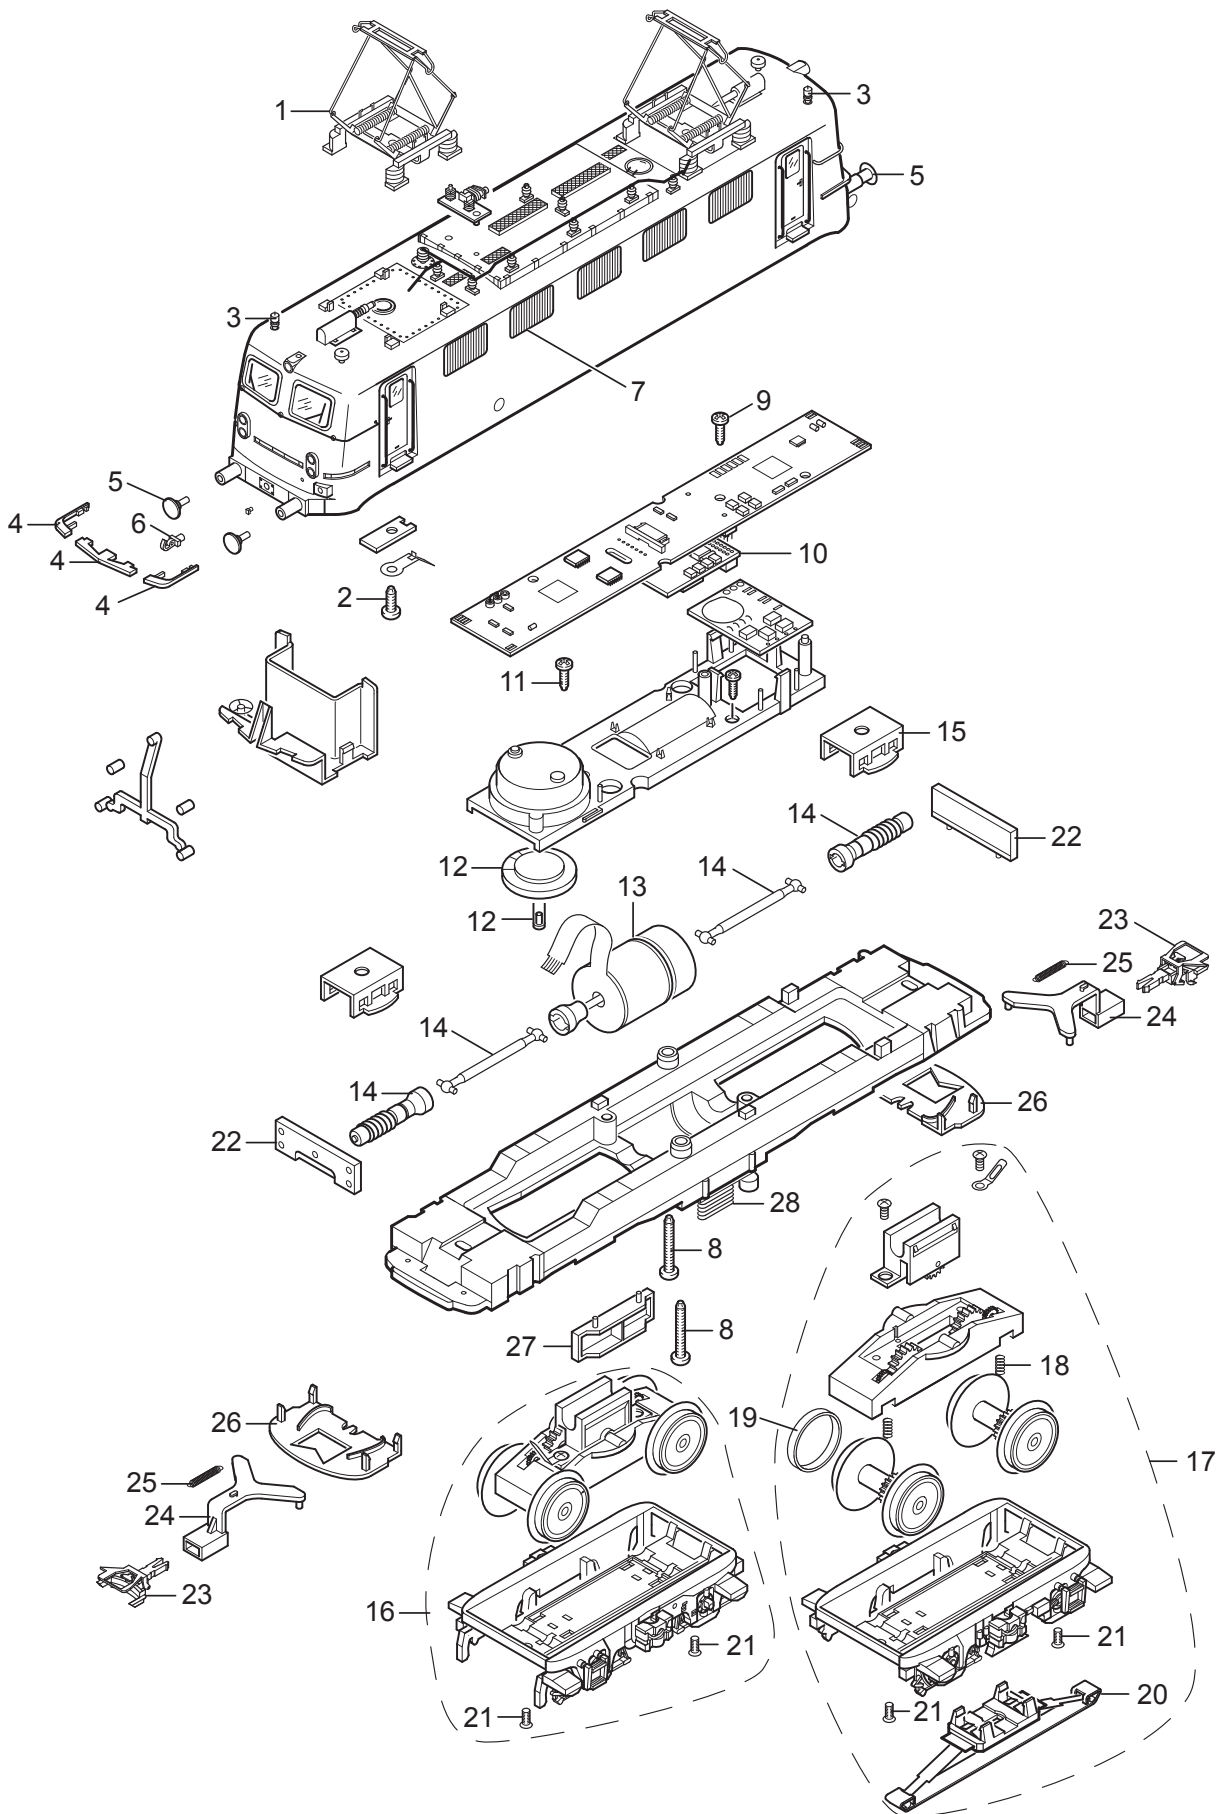

Einzelteile der Lokomotive 29544

Details der Darstellung können von dem Modell abweichen.

Einzelteile der Lokomotive 29544

Lfd. Nr.	Benennung	Bestell-Nr.
1	Scherenstromabnehmer	E220 433
2	Schraube	E785 070
3	Pfeife	E239 990
4	Tritte	E238 231
5	Puffer rund	E761 720
	Puffer flach	E123 252
6	Haken	E282 390
7	Lüftergitter	E114 991
8	Schraube	E786 430
9	Schraube	E786 330
10	Decoder	232 167
11	Schraube	E786 750
12	Lautsprecher	E182 576
13	Motor	E232 162
14	Schnecken-,Kardanwelle	E238 337
15	Halteklammer	E230 561
16	Treibgestell, hinten	E119 873
17	Treibgestell, vorne	E119 867
18	Druckfeder	E765 690
19	Haftreifen	7 153
20	Schleifer	E226 495
21	Schraube	E786 790
22	Leiterplatte Beleuchtung	E132 288
23	Kurzkupplung	E701 630
24	Kupplungsdeichsel	E119 863
25	Schaltschieberfeder	7 194
26	Abdeckung	E119 866
27	Batteriekasten	E104 804
28	Kühlschlange	E119 860
	Bremsleitung	E12 5149 00
	Heizleitung	E114 994
	Steuerleitung	E114 995

Hinweis: Einige Teile werden nur ohne oder mit anderer Farbgebung angeboten.

Teile, die hier nicht aufgeführt sind, können nur im Rahmen einer Reparatur im Märklin-Reparatur-Service repariert werden.