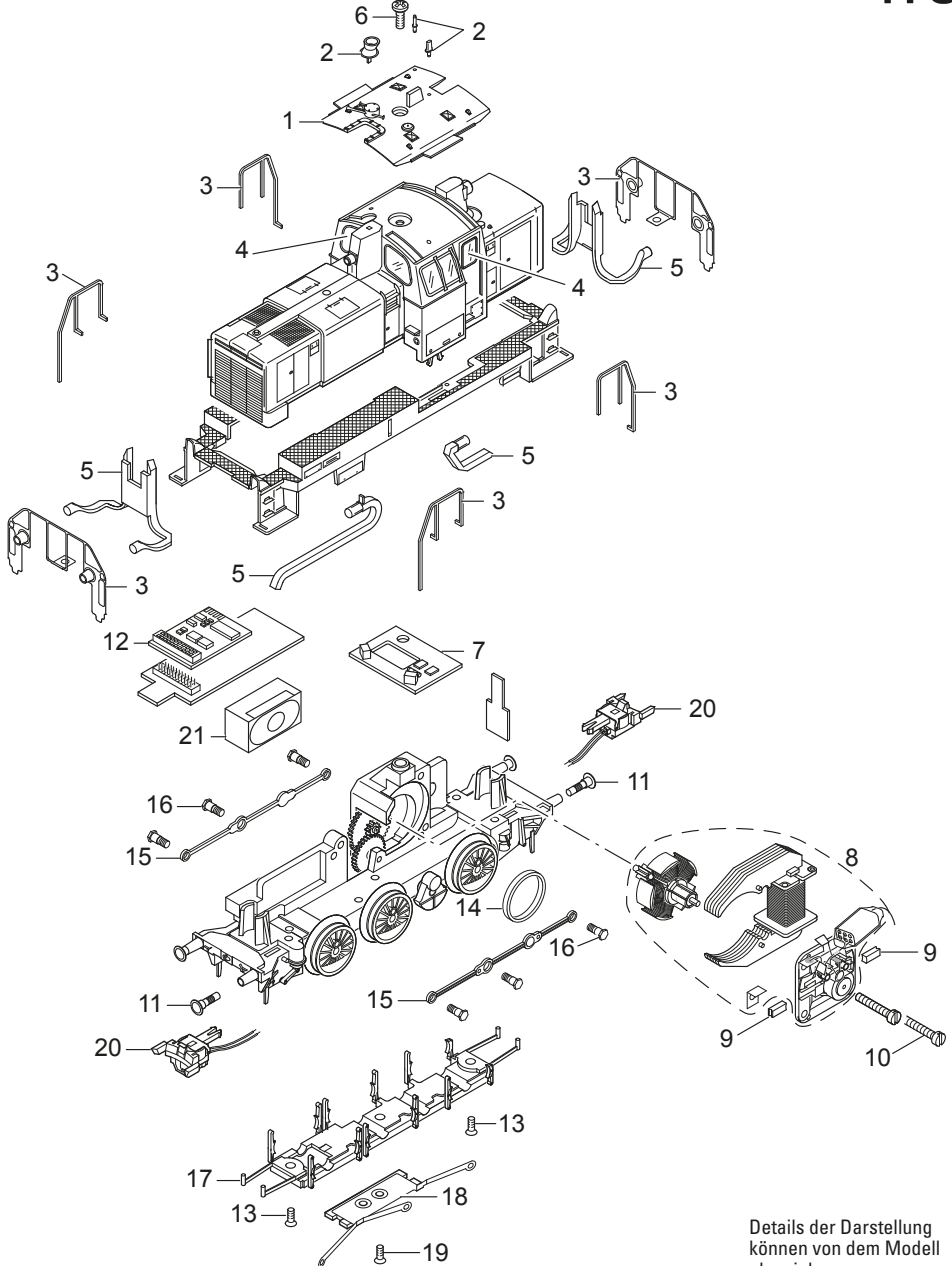

Einzelteile der Lokomotive 22616

TRIX H0

Details der Darstellung
können von dem Modell
abweichen.

Einzelteile der Lokomotive 22616

Lfd. Nr.	Benennung	Bestell-Nr.
1	Dachaufsatz	E180 154
2	Steckteile Dach	E187 059
3	Geländer	E228 893
4	Fenster	E226 716
5	Lichtkörper	E187 060
6	Schraube	E756 010
7	Beleuchtung	E188 376
8	Motor	E165 841
9	Graphitbürste	E601 460
10	Schraube	E785 140
11	Puffer	E761 710
12	Decoder	196 015
13	Schraube	E786 790
14	Haftreifen	7 153
15	Kuppelstange	E205 374
16	Schraube	E499 840
17	Bremsattrappe	E392 190
18	Schleifer	E115 183
19	Schraube	E756 090
20	Telexkupplung	E117 993
21	Lautsprecher	E175 162

Hinweis: Einige Teile werden nur ohne oder mit anderer Farbgebung angeboten.

Teile, die hier nicht aufgeführt sind, können nur im Rahmen einer Reparatur im Märklin-Reparatur-Service repariert werden.