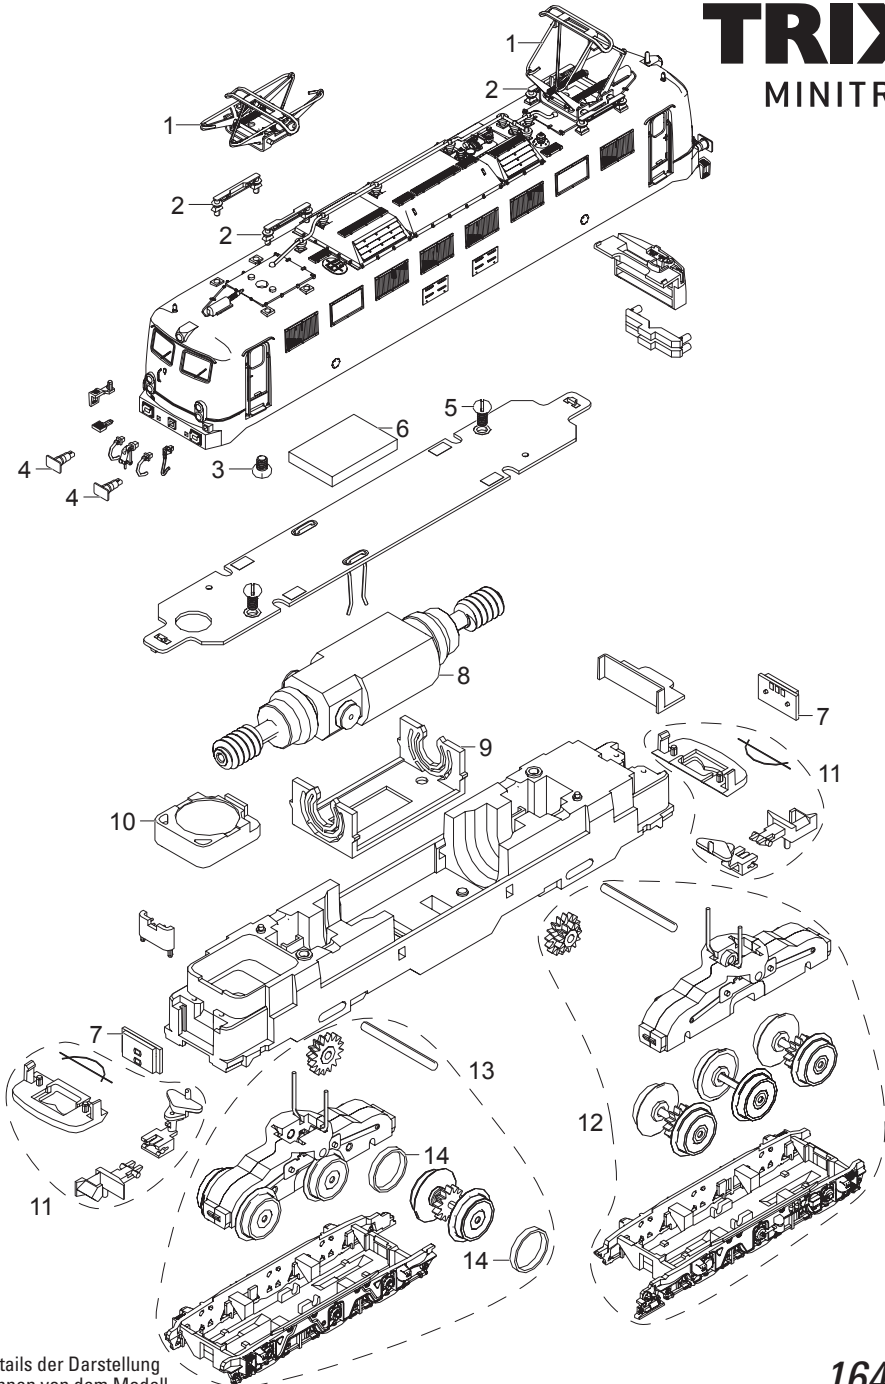

TRIX

MINITRIX

Details der Darstellung
können von dem Modell
abweichen.

16492

| | | |
|----|----------------------------|-------------|
| 1 | Stromabnehmer | E119 137 |
| 2 | Isolator | E247 441 |
| 3 | Schraube | E19 8002 28 |
| 4 | Puffer | E22 3369 00 |
| 5 | Schraube | E19 8050 28 |
| 6 | Schnittstellenstecker | — |
| 7 | Leiterplatte Beleuchtung | E185 375 |
| 8 | Motor | E183 957 |
| 9 | Motorlager | E324 194 |
| 10 | Lautsprecher | E192 490 |
| 11 | Kupplung | E317 616 |
| 12 | Drehgestell mit Haftreifen | E253 512 |
| 13 | Drehgestell | E253 514 |
| 14 | Haftreifen | E12 2258 00 |