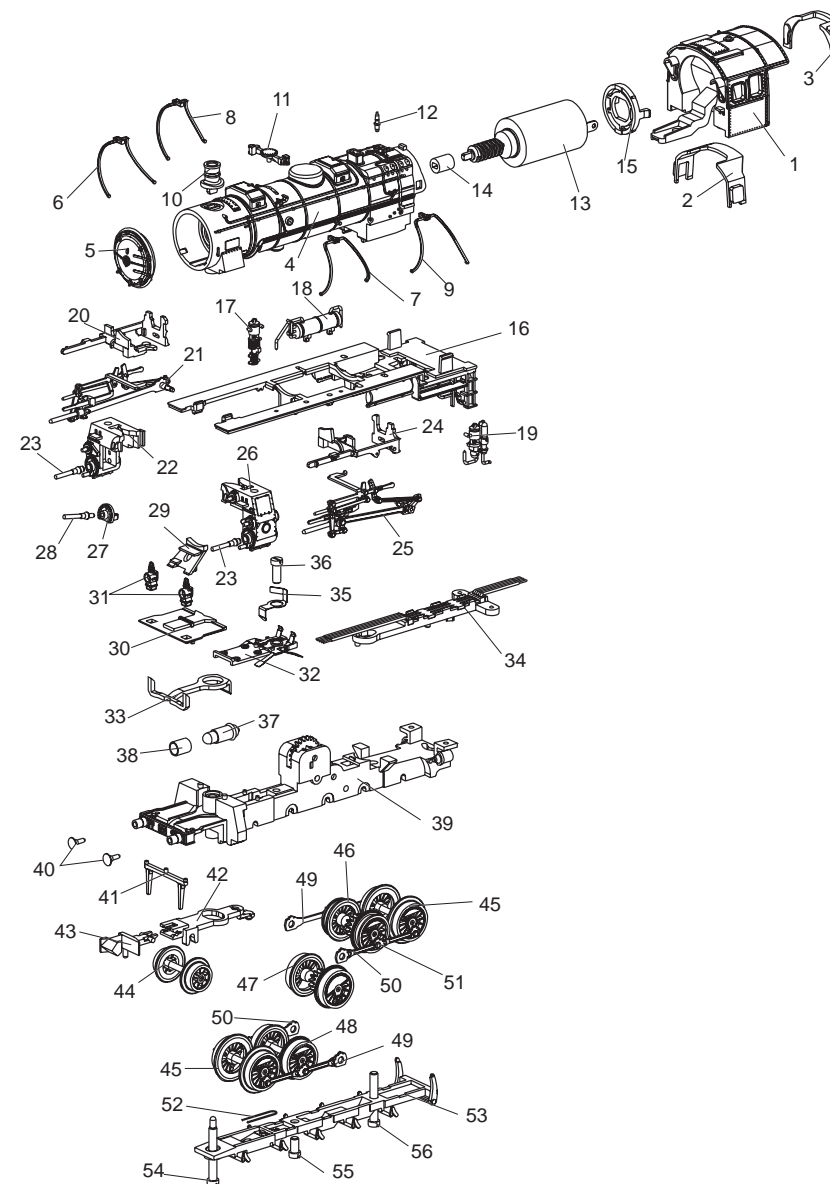

1	Führerhaus	301 913
2	Fenstereinsatz	22 3150 00
3	Stirnfenstereinsatz	22 3149 00
4	Kessel	301 911
5	Rauchkammertür	301 916
6	Sandfallrohr vorn rechts	22 4255 00
7	Sandfallrohr vorn links	22 4256 00
8	Sandfallrohr hinten rechts	22 4257 00
9	Sandfallrohr hinten links	22 4258 00
10	Schlot	22 3137 00
11	Speisewasserventil	22 3311 00
12	Pfeife	14 0469 28
13	Motor mit Schnecke	15 1949 00
14	Mitnehmer	22 3133 00
15	Motorlager	22 3132 00
16	Umlaufblech montiert	301 917
17	Luftpumpe	22 4239 00
18	Vorwärmer	22 3318 00
19	Wasserpumpe	22 4240 00
20	Steuerungsträger rechts	22 3421 00
21	Steuerung rechts	31 2619 08
22	Zylinder rechts	301 914
23	Kolbenschutzrohr	22 3167 00
24	Steuerungsträger links	22 3422 00
25	Steuerung links	31 2619 07
26	Zylinder links	301 915
27	Flansch	22 3169 00
28	Kolbenschutzrohr mitte	22 3166 00
29	Schürze	22 3147 00
30	Riffelblech	22 3168 01
31	Lampe	22 3131 01
32	Radschleifer	31 2619 09
33	Leuchtstab	22 3148 00
34	Kupplungsdeichsel montiert	310 601
35	Lampenfeder	13 3534 15
36	Schraube	19 7098 28
37	Glühbirne	15 0250 00
38	Röhrchen	14 1214 15
39	Rahmen	11 1590 01