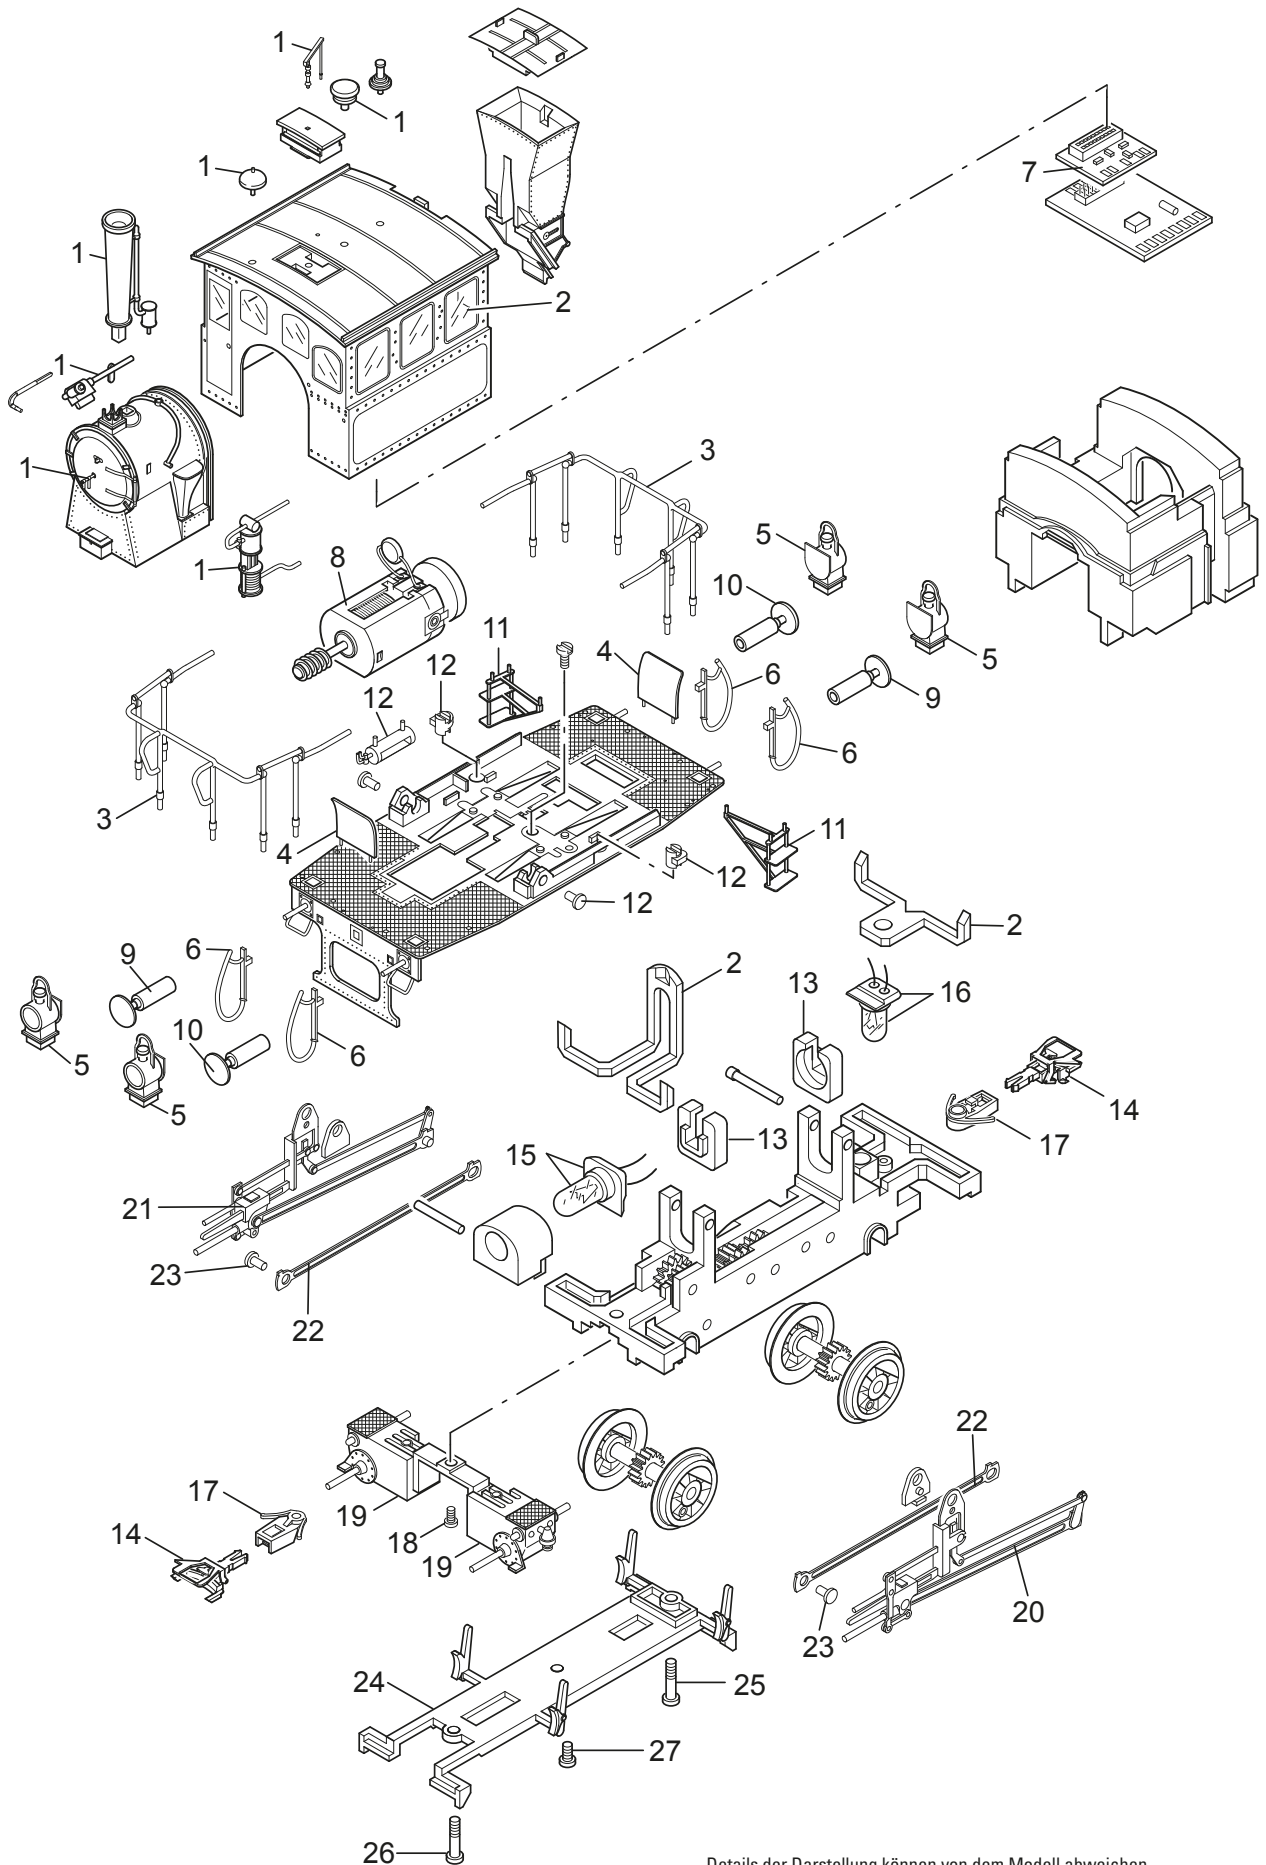

Einzelteile der Lokomotive 22034

TRIX H0

Details der Darstellung können von dem Modell abweichen.

Einzelteile der Lokomotive 22034

Lfd. Nr.	Benennung	Bestell-Nr.
1	Kleinteile	E107 842
2	Glasteile	E106 321
3	Geländer	E176 583
4	Trittbretter	E245 799
5	Lampe	E12 5124 01
6	Bremsleitung	E12 5149 00
7	Decoder	293 249
8	Motor	E248 972
9	Puffer rund	E337 972
10	Puffer flach	E337 974
11	Treppe	E12 6337 00
12	Luftbehälter, Exzenter	E245 809
13	Aufnahme	E245 824
14	Kurzkupplung	E701 630
15	Glühlampe vorne	E34 2000 58
16	Glühlampe hinten	E34 2000 57
17	Kupplungshalter	E12 5100 00
18	Schraube	E14 0810 08
19	Zylinder	E245 835
20	Gestänge links	E107 706
21	Gestänge rechts	E107 704
22	Kuppelstange	E107 697
23	Kopfstift	E308 583
24	Achshalter	E12 5196 00
25	Schraube	E14 0809 08
26	Schraube	E14 0808 08
27	Schraube	E19 7085 08
	Zugvorrichtung	E32 1229 10

Hinweis: Einige Teile werden nur ohne oder mit anderer Farbgebung angeboten.

Teile, die hier nicht aufgeführt sind, können nur im Rahmen einer Reparatur im Märklin-Reparatur-Service repariert werden.