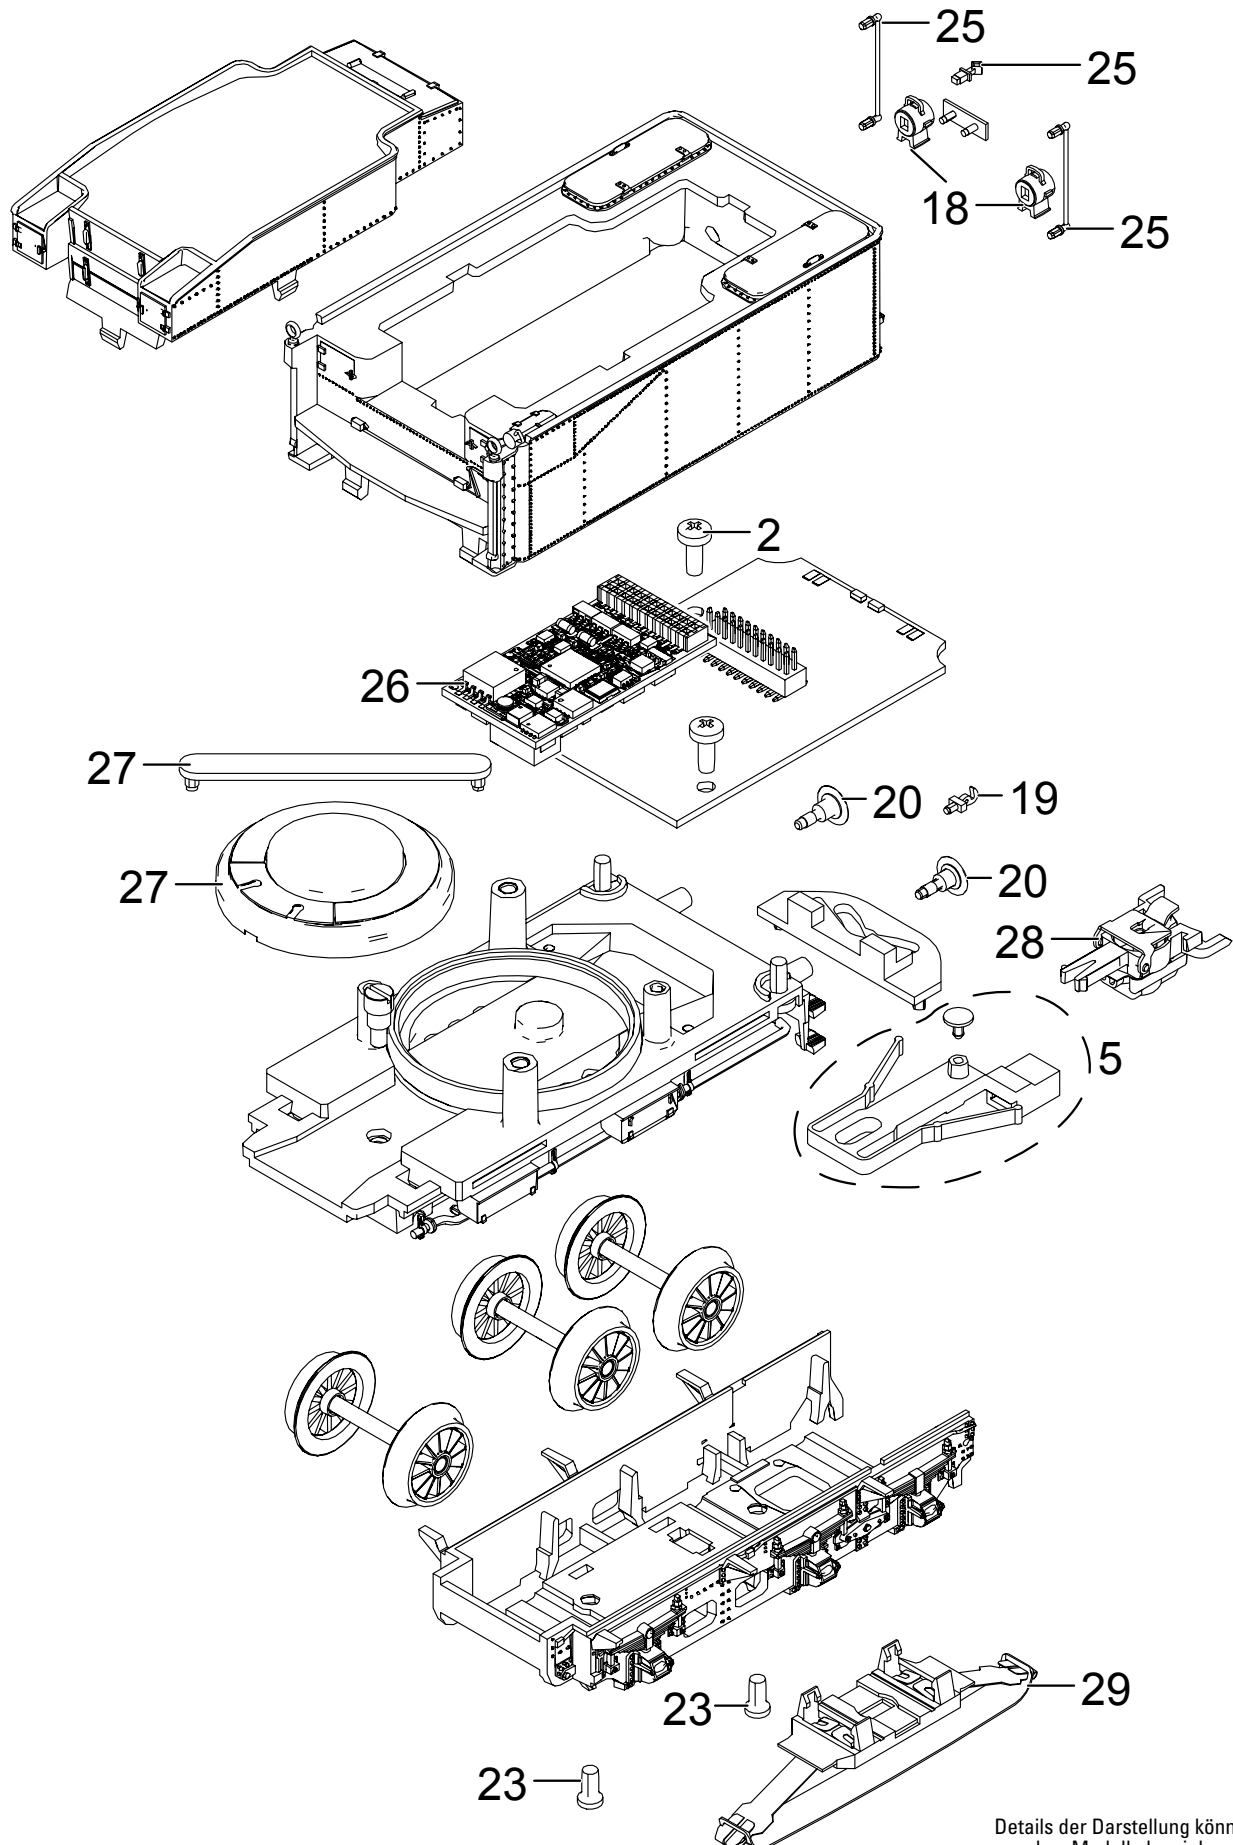

Einzelteile der Lokomotive 37588

Details der Darstellung können von dem Modell abweichen.

Einzelteile der Lokomotive 37588

Details der Darstellung können von dem Modell abweichen.

Einzelteile der Lokomotive 37588

Lfd. Nr.	Benennung	Bestell-Nr.
1	Pfeife, Ventile, Pumpen, Handräder	E269 379
2	Schraube	E786 750
3	Motor kpl.	E269 381
4	Schraube	E786 341
5	Deichseln	E197 732
6	Schraube	E19 7086 28
7	Schaltschieberfeder	7 194
8	Sechskantansatzschraube	E499 840
9	Druckfeder	E15 2097 00
10	Haftreifen	7 153
11	Sechskantansatzschraube	E143 781
12	Sechskantansatzschraube	E232 146
13	Sechskantansatzschraube	E199 202
14	Gestänge links	E264 277
15	Gestänge rechts	E264 274
16	Kuppelstangen	E269 384
17	Schraube	E785 200
18	Laternen	E269 385
19	Haken	E282 390
20	Zubehör-Set Puffer	E176 874
21		----
22	Laufgestellrahmen	E269 386
23	Schraube	E786 790
24	Bremsattrappe	E264 309
25	Griffstangen, Schildhalter	E269 397
26	Decoder	264 442
27	Lautsprecher	E180 731
28	Telexkupplung	E117 993
29	Schleifer	E206 370
	Bremsleitung	E12 5149 00
	Kolbenstangenschutzrohr	E445 900
	Kurzkupplung	E701 630