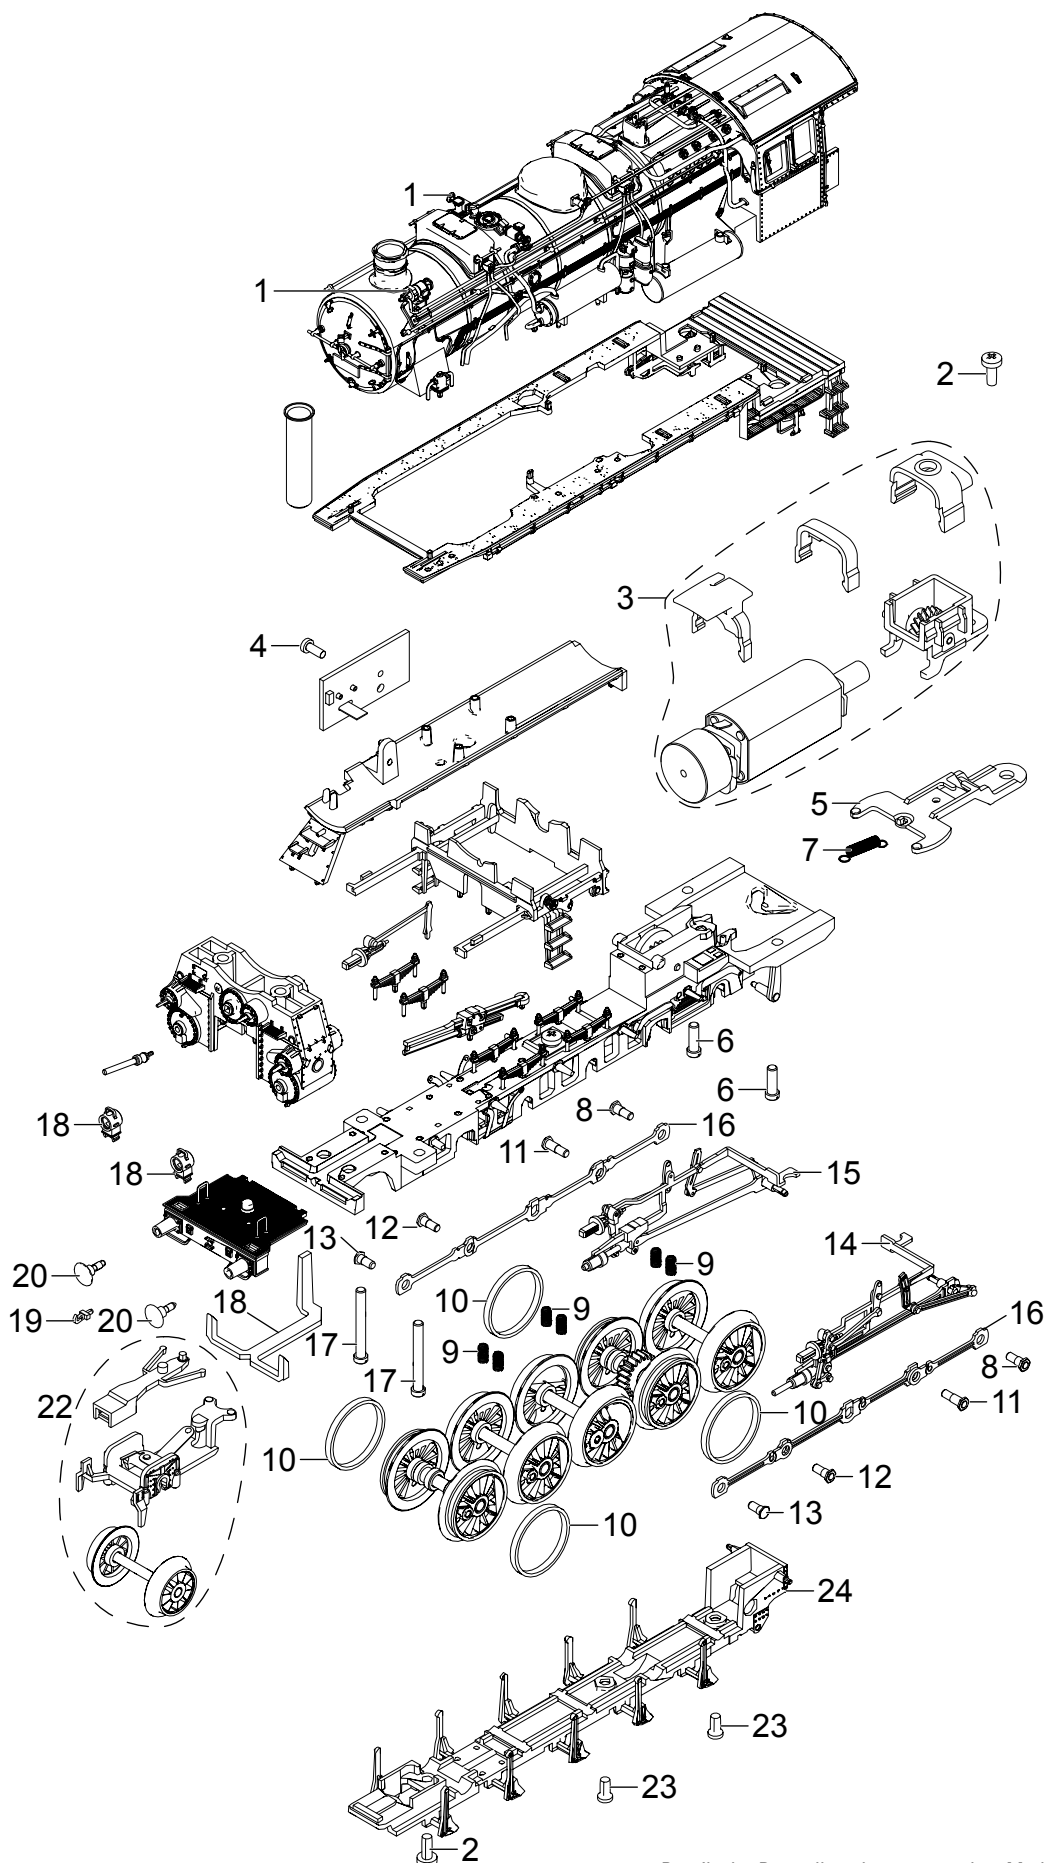

Einzelteile der Lokomotive 37588

Details der Darstellung können von dem Modell abweichen.

Einzelteile der Lokomotive 37588

Details der Darstellung können von dem Modell abweichen.

Einzelteile der Lokomotive 37588

Lfd. Nr.	Benennung	Bestell-Nr.
1	Pfeife, Ventile, Pumpen, Handräder	E269 379
2	Schraube	E786 750
3	Motor kpl.	E269 381
4	Schraube	E786 341
5	Deichseln	E197 732
6	Schraube	E19 7086 28
7	Schaltschieberfeder	7 194
8	Sechskantansatzschraube	E499 840
9	Druckfeder	E15 2097 00
10	Haftreifen	7 153
11	Sechskantansatzschraube	E143 781
12	Sechskantansatzschraube	E232 146
13	Sechskantansatzschraube	E199 202
14	Gestänge links	E264 277
15	Gestänge rechts	E264 274
16	Kuppelstangen	E269 384
17	Schraube	E785 200
18	Laternen	E269 385
19	Haken	E282 390
20	Zubehör-Set Puffer	E176 874
21		----
22	Laufgestellrahmen	E269 386
23	Schraube	E786 790
24	Bremsattrappe	E264 309
25	Griffstangen, Schildhalter	E269 397
26	Decoder	264 442
27	Lautsprecher	E180 731
28	Telexkupplung	E117 993
29	Schleifer	E206 370
	Bremsleitung	E12 5149 00
	Kolbenstangenschutzrohr	E445 900
	Kurzkupplung	E701 630