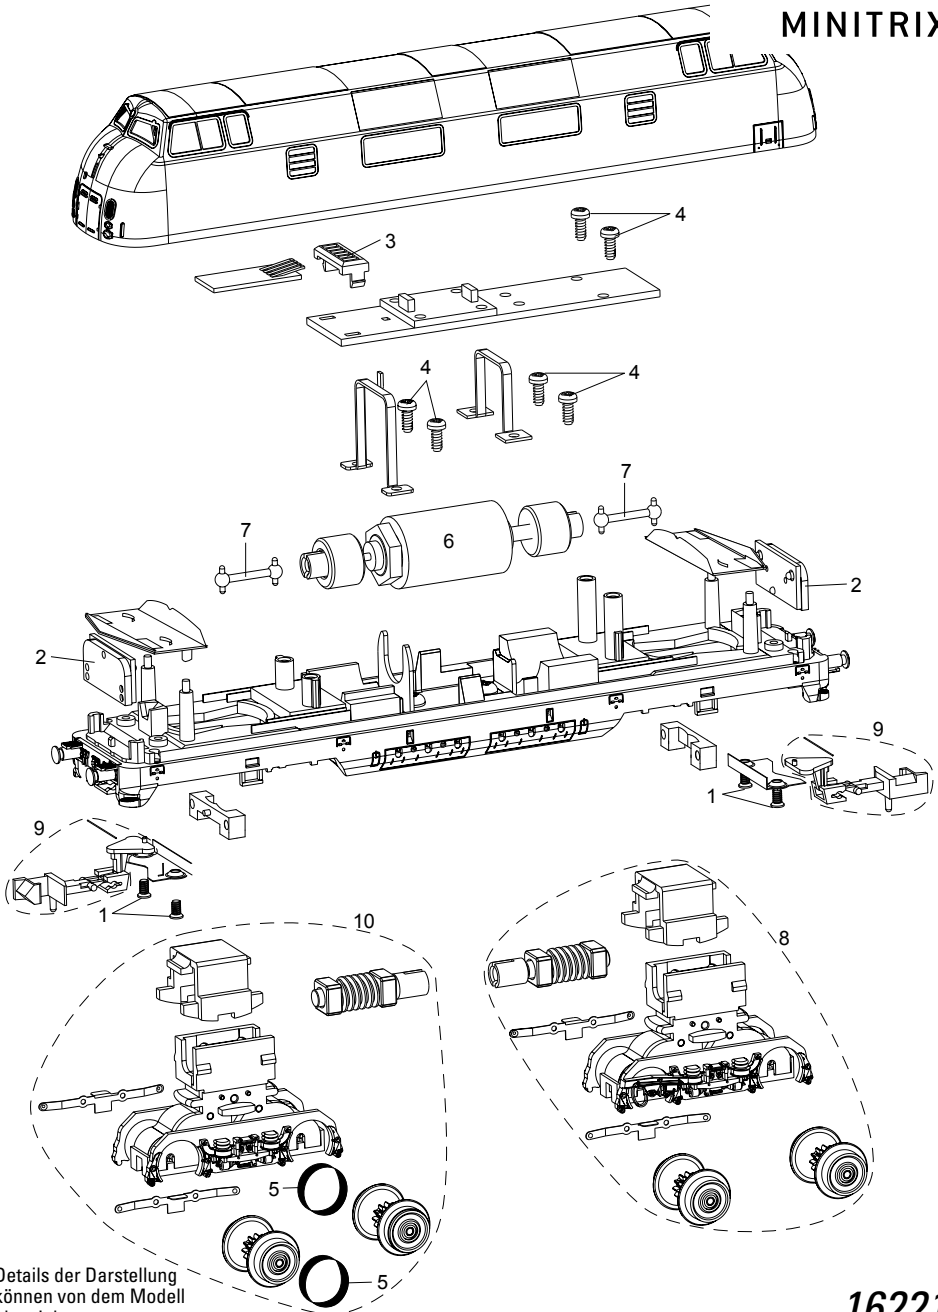

TRIX

MINITRIX

Details der Darstellung
können von dem Modell
abweichen.

16221

| | | |
|----|-----------------------|-------------|
| 1 | Schraube | E320 739 |
| 2 | Leiterplatte LED | E197 723 |
| 3 | Schnittstellenstecker | E178 237 |
| 4 | Schraube | E320 738 |
| 5 | Haftreifen | E12 2273 00 |
| 6 | Motor | E197 724 |
| 7 | Kardanwelle | E322 001 |
| 8 | Drehgestell | E199 398 |
| 9 | Kupplung | E199 397 |
| 10 | Drehgestell | E199 399 |

Hinweis: Einige Teile werden nur ohne oder mit anderer Farbgebung angeboten.
Teile, die hier nicht aufgeführt sind, können nur im Rahmen einer Reparatur im Märklin-Reparatur-Service repariert werden.