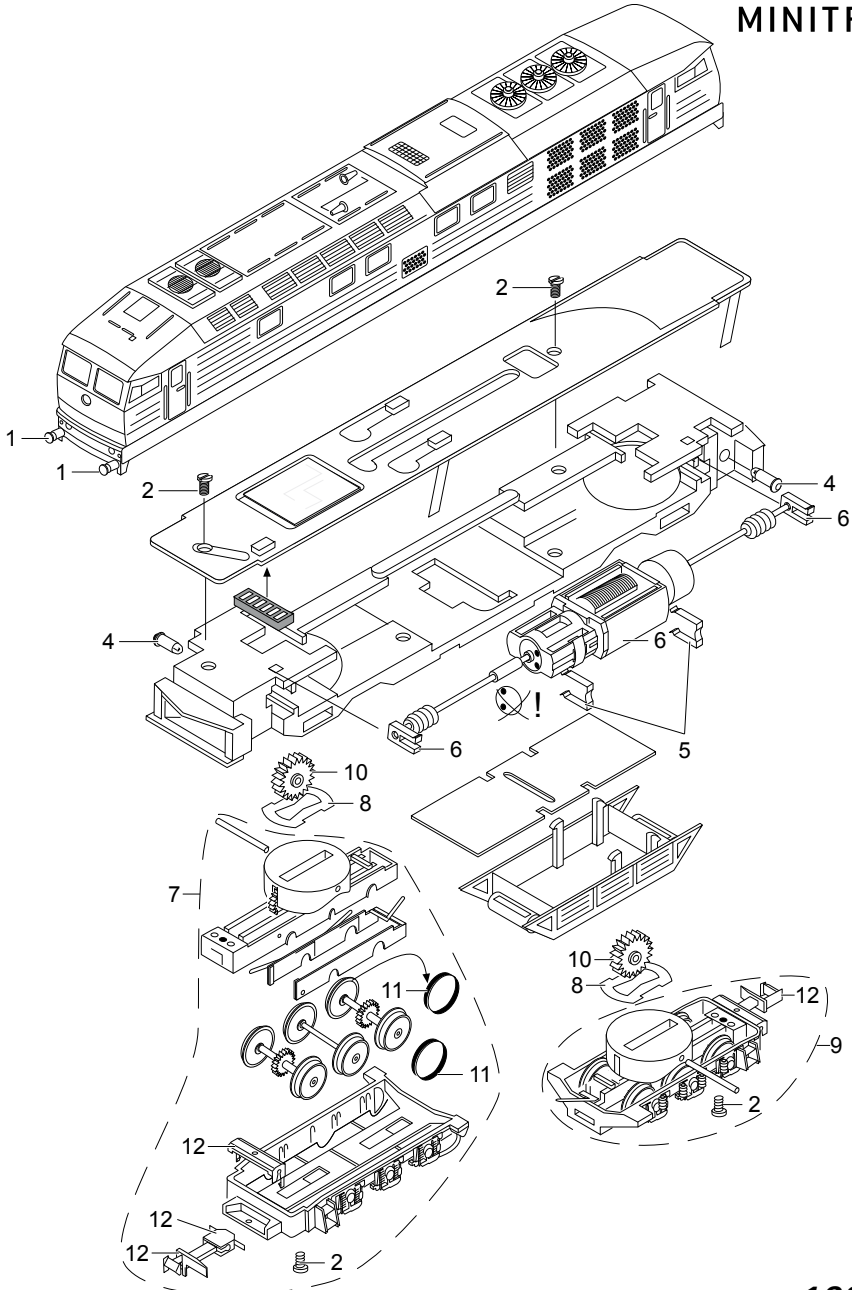

TRIX

MINITRIX

Details der Darstellung können von dem Modell abweichen.

16231

1	Puffer	E191 022
2	Schraube	E19 7035 28
3	Schnittstellenstecker	E178 237
4	Glühlampe	E15 0250 00
5	Klammer	E13 1481 00
6	Motor mit Schnecken, Lager	E234 031
7	Drehgestell	E308 805
8	Kontaktscheibe	E13 1959 15
9	Drehgestell	E308 806
10	Zwischenrad	E12 202100
11	Haftreifen	E12 2258 00
12	Kupplung	E234 168
	Glühbirne	E232 115