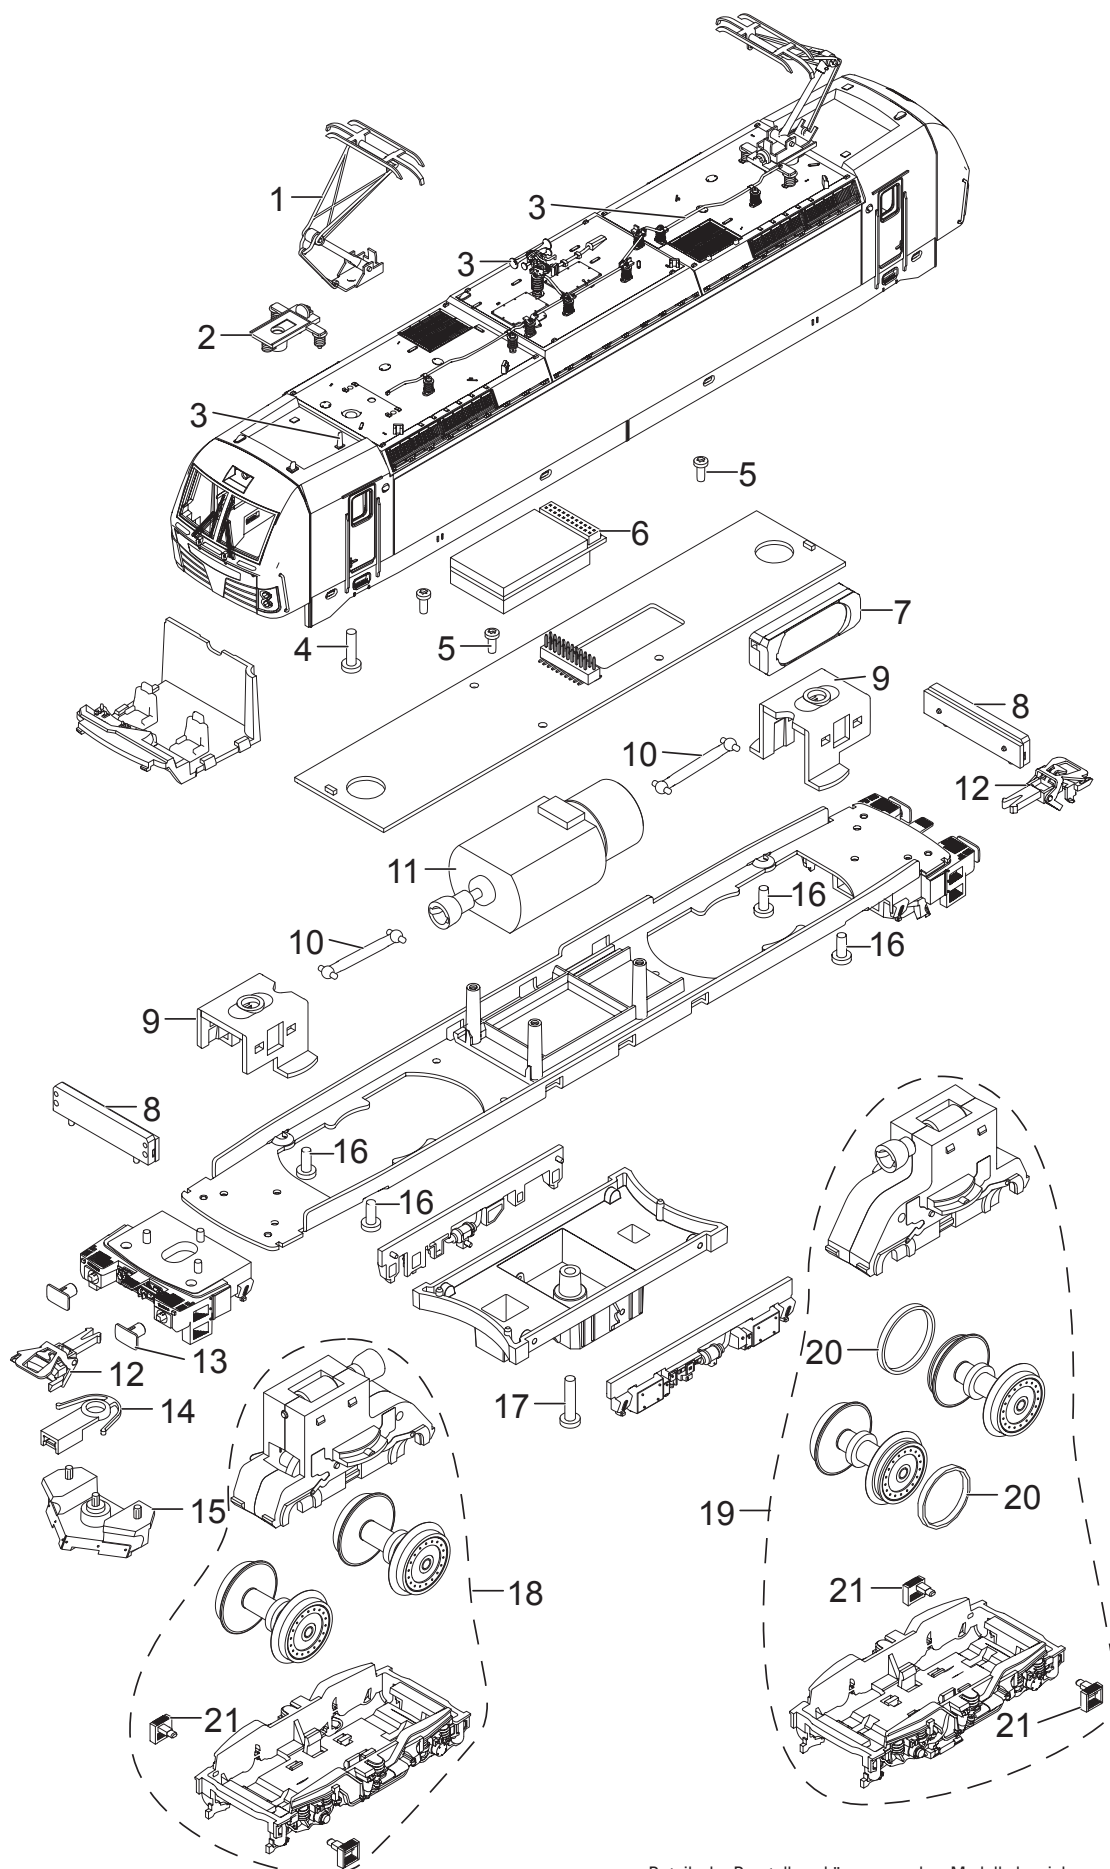

Einzelteile der Lokomotive 22668

TRIX
H0

Details der Darstellung können von dem Modell abweichen.

Einzelteile der Lokomotive 22668

| Lfd. Nr. | Benennung | Bestell-Nr. |
|----------|---------------------|-------------|
| 1 | Stromabnehmer | E116 071 |
| 2 | Trägerisolation | E204 034 |
| 3 | Dachaustrüstung | E292 201 |
| 4 | Schraube | E142 373 |
| 5 | Schraube | E786 341 |
| 6 | Decoder | 290 138 |
| 7 | Lautsprecher | E250 212 |
| 8 | Beleuchtung | E260 689 |
| 9 | Halteklammer | E264 728 |
| 10 | Kardanwelle | E301 807 |
| 11 | Motor | E264 717 |
| 12 | Kurzkupplung | E701 630 |
| 13 | Puffer | E558 880 |
| 14 | Kupplungsschacht | E408 947 |
| 15 | Schienenräumer | E260 687 |
| 16 | Schraube | E289 715 |
| 17 | Schraube | E277 555 |
| 18 | Treibgestell vorn | E263 037 |
| 19 | Treibgestell hinten | E277 554 |
| 20 | Haftreifen | 7 153 |
| 21 | Trittstufen | E272 803 |