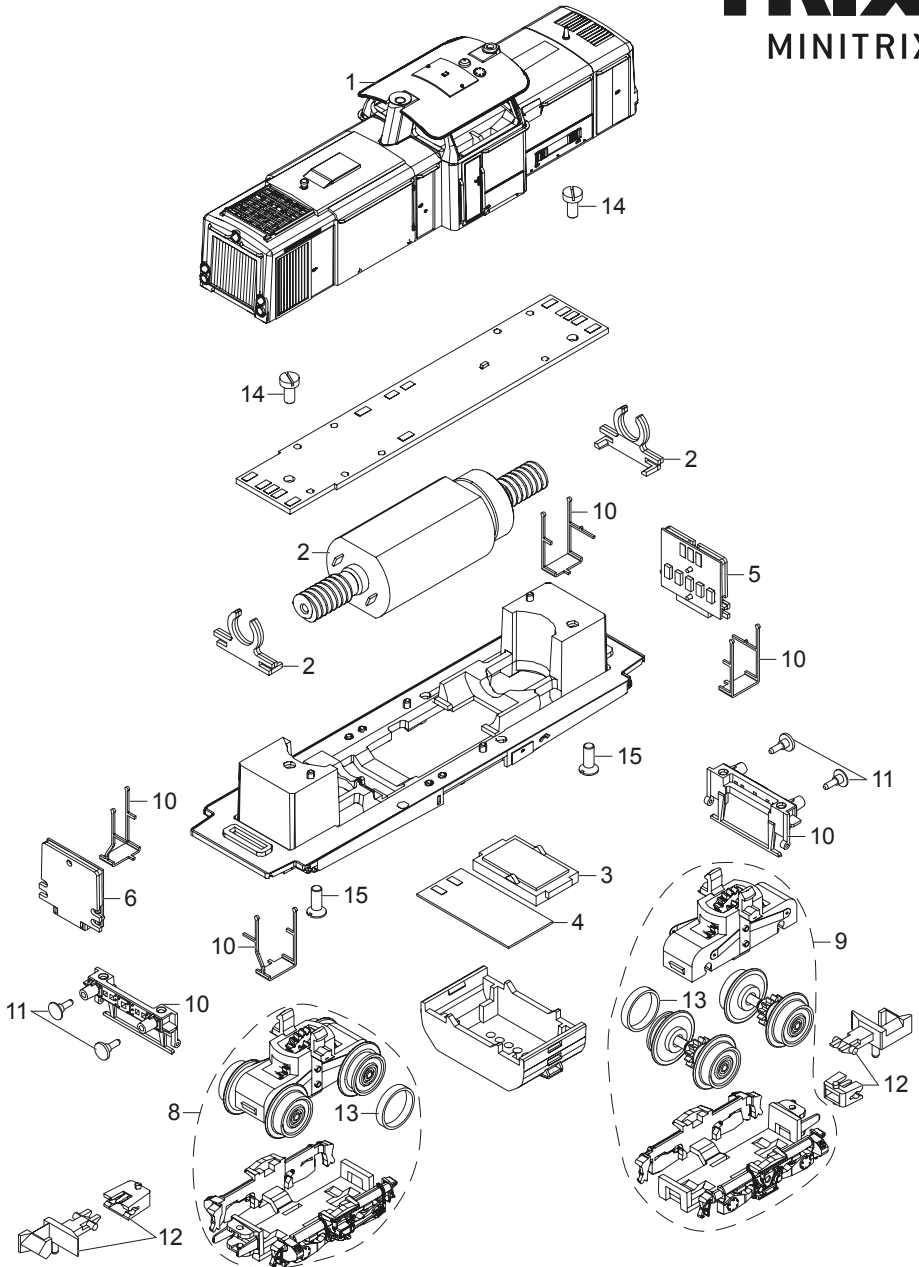

TRIX

MINITRIX

Details der Darstellung können von dem Modell abweichen.

16131

1	Dach	E195 307
2	Motor	E195 515
3	Lautsprecher	—
4	Leiterplatte Lautsprecher	—
5	Beleuchtungseinheit hi.	E189 360
6	Beleuchtungseinheit vo.	E189 359
7	Leiterplatte mit Decoder	—
8	Drehgestell 1	E190 325
9	Drehgestell 2	E190 327
10	Pufferbohle, Tritte	E195 518
11	Puffer, Handstangen	E191 170
12	Kupplung	E195 519
13	Haftreifen	E12 2273 00
14	Schraube	E19 8001 28
15	Schraube	E785 570
	Beutel Kupplungshaken, Bremsschlauch	E180 834