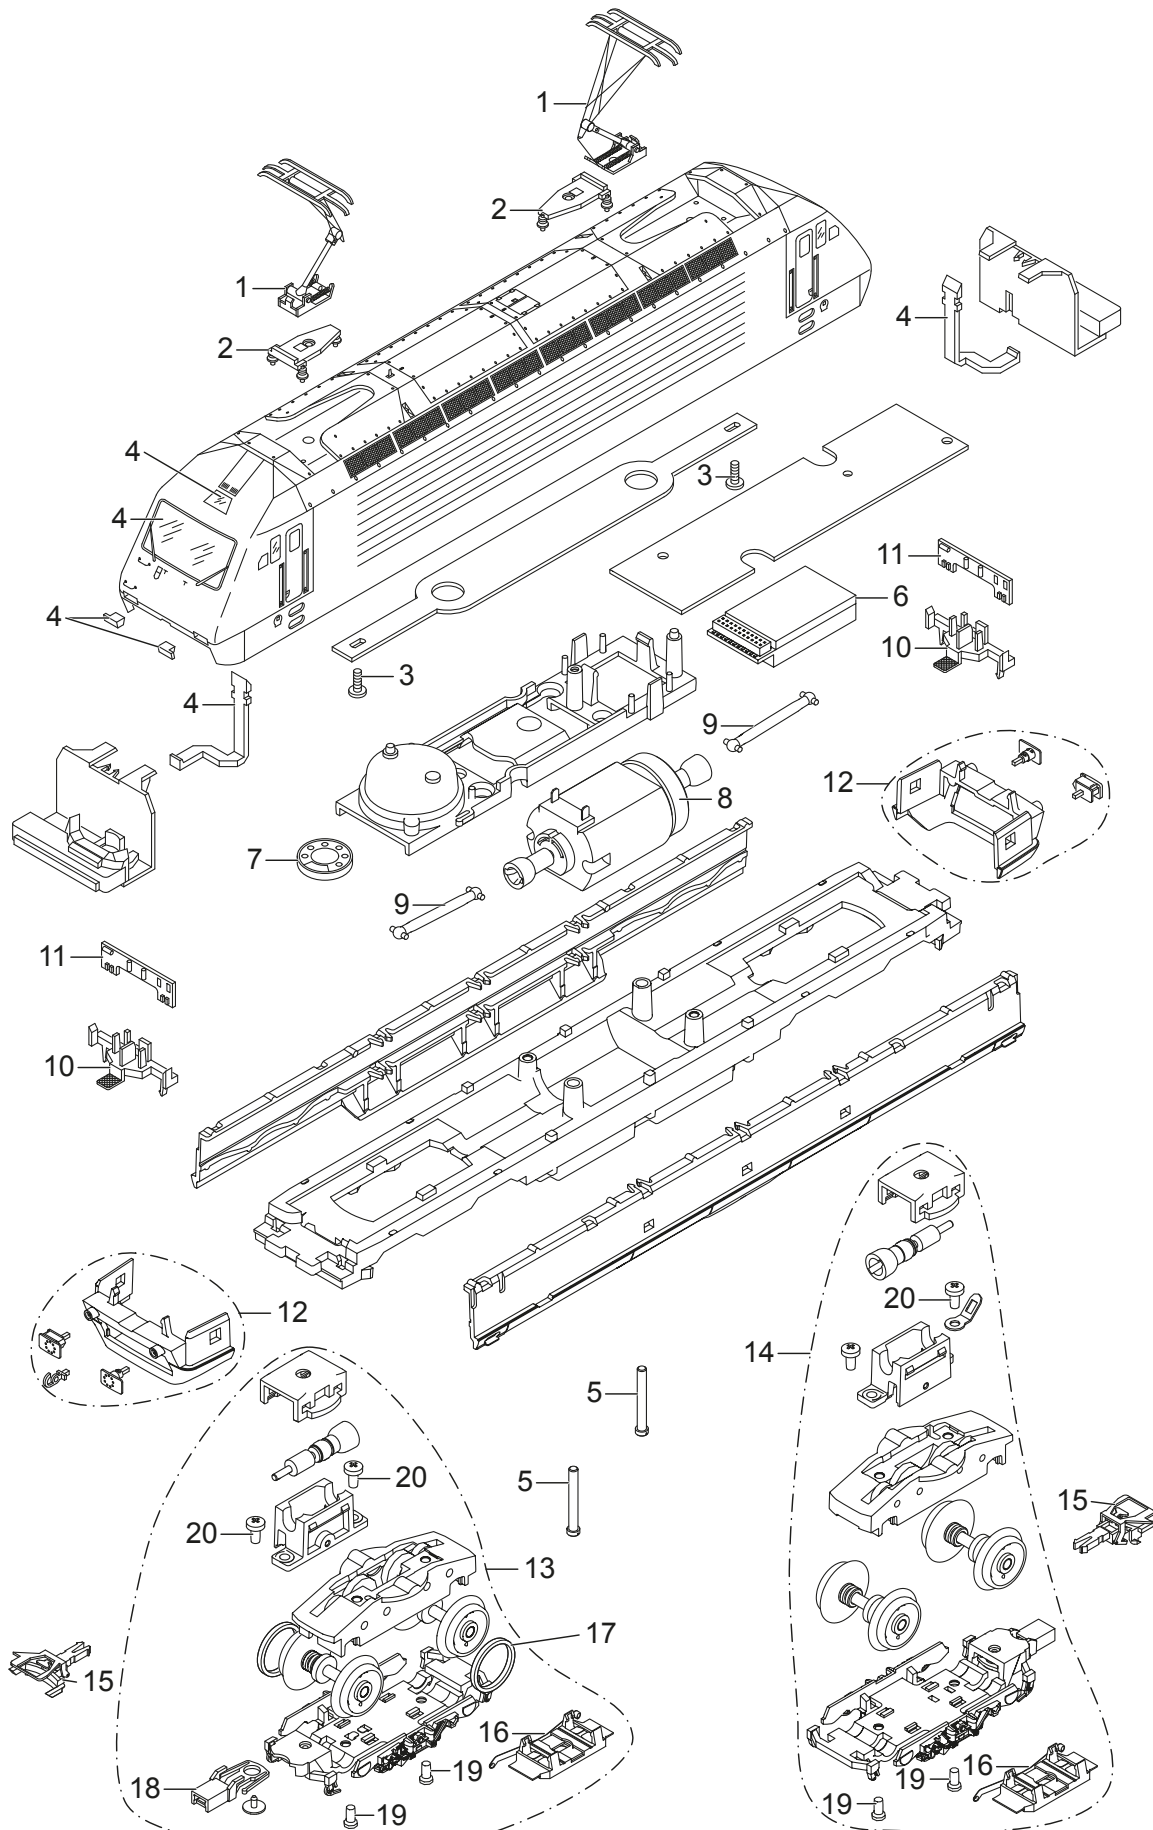

Einzelteile der Lokomotive 22412

TRIX H0

Details der Darstellung können von dem Modell abweichen.

Einzelteile der Lokomotive 22412

Lfd. Nr.	Benennung	Bestell-Nr.
1	Einholmstromabnehmer	E277 846
2	Trägerisolation	E416 060
3	Schraube	E750 200
4	Glasteile	E279 091
5	Schraube	E785 200
6	Decoder	333 185
7	Lautsprecher	E182 576
8	Motor	E277 984
9	Kardanwelle	E408 929
10	Lampenhalter	E170 888
11	Beleuchtungseinheit	E332 023
12	Pufferbohle	E172 141
13	Treibgestell vorne	E279 108
14	Treibgestell hinten	E279 109
15	Kurzkupplung	E701 630
16	Schleifer	E204 535
17	Haftreifen	7 154
18	Kupplungsdeichsel	E415 720
19	Schraube	E786 790
20	Schraube	E786 540
	Verkleidung	E420 880
	Haken	E282 390

Hinweis: Einige Teile werden nur ohne oder mit anderer Farbgebung angeboten.

Teile, die hier nicht aufgeführt sind, können nur im Rahmen einer Reparatur im Märklin-Reparatur-Service repariert werden.