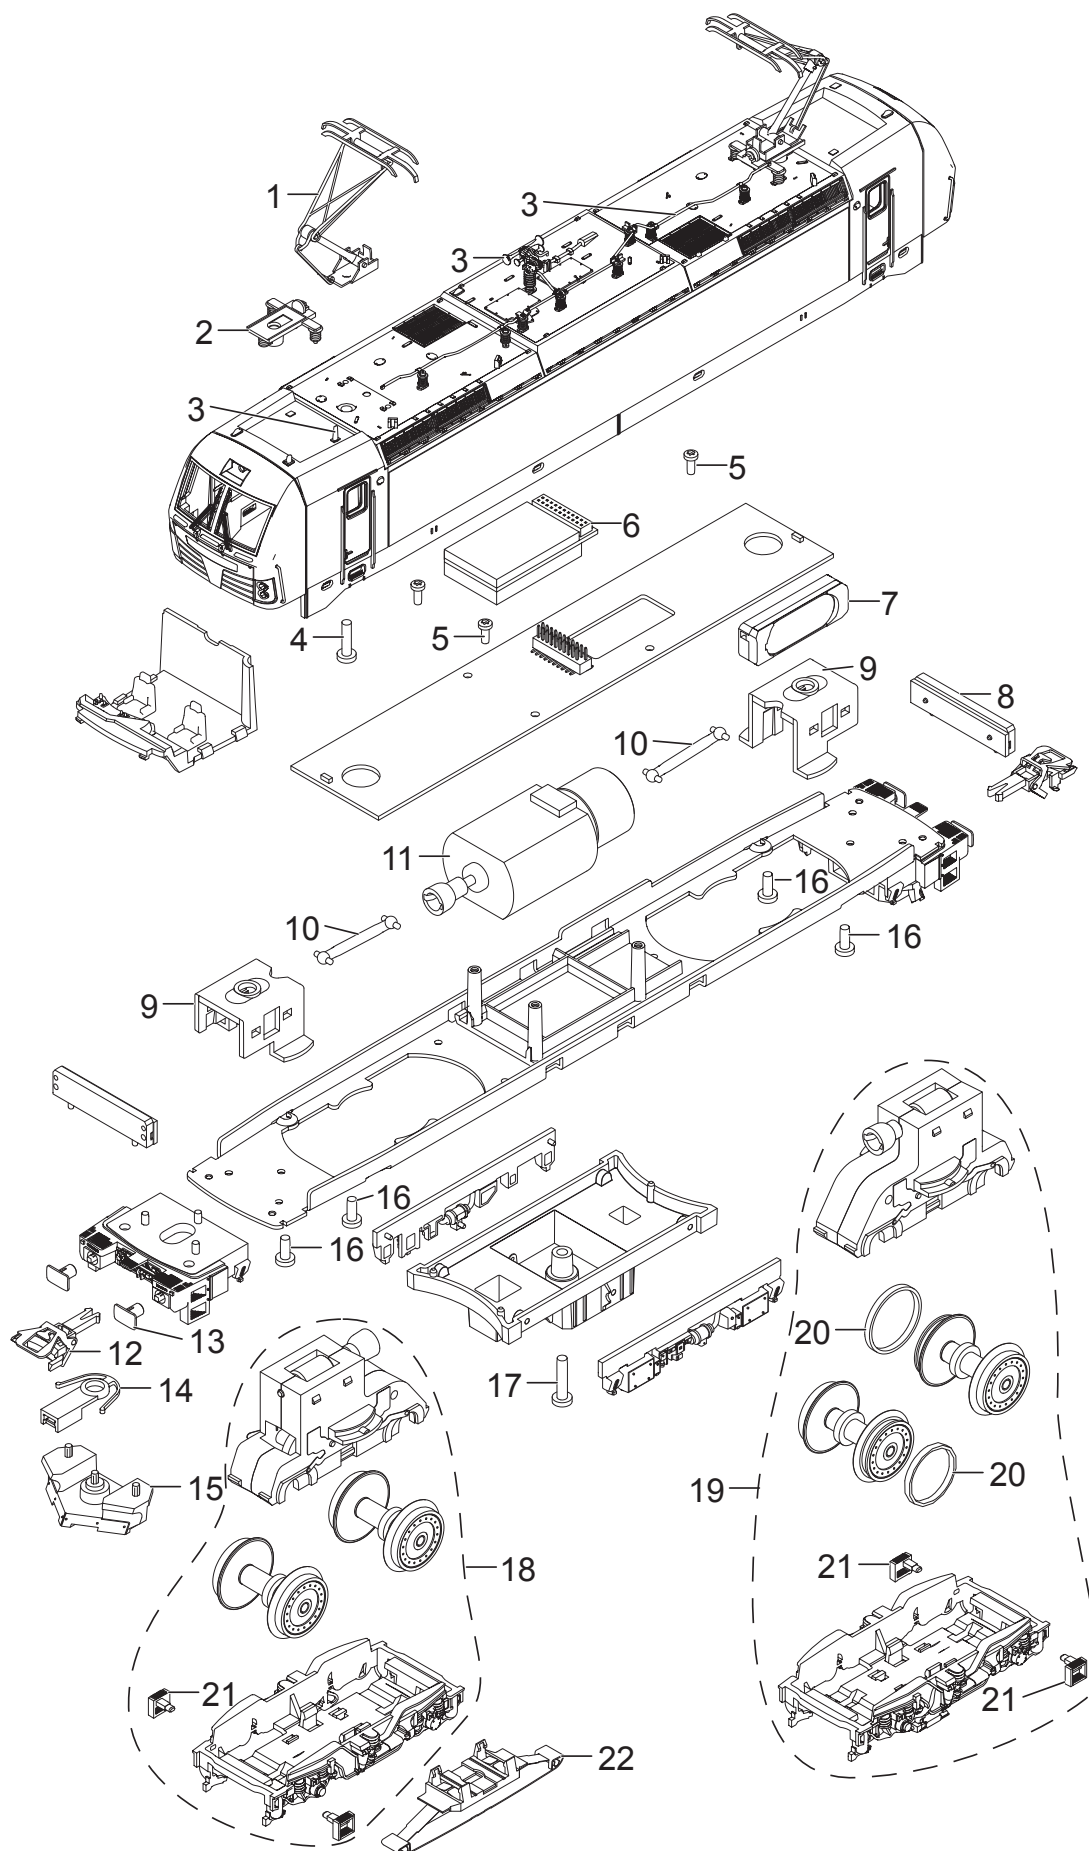

Einzelteile der Lokomotive 36191

Details der Darstellung können von dem Modell abweichen.

Einzelteile der Lokomotive 36191

Lfd. Nr.	Benennung	Bestell-Nr.
1	Stromabnehmer	E116 071
2	Trägerisolation	E204 034
3	Dachausrüstung	E292 201
4	Schraube	E142 373
5	Schraube	E786 341
6	Decoder	290 131
7	Lautsprecher	E250 212
8	Beleuchtung	E260 689
9	Halteklammer	E264 728
10	Kardanwelle	E301 807
11	Motor	E264 717
12	Kurzkupplung	E701 630
13	Puffer	E558 880
14	Kupplungsschacht	E408 947
15	Schienenräumer	E260 687
16	Schraube	E289 715
17	Schraube	E277 555
18	Treibgestell vorn	E261 244
19	Treibgestell hinten	E261 249
20	Haftreifen	7 153
21	Trittstufen	E272 803
22	Schleifer	E206 370