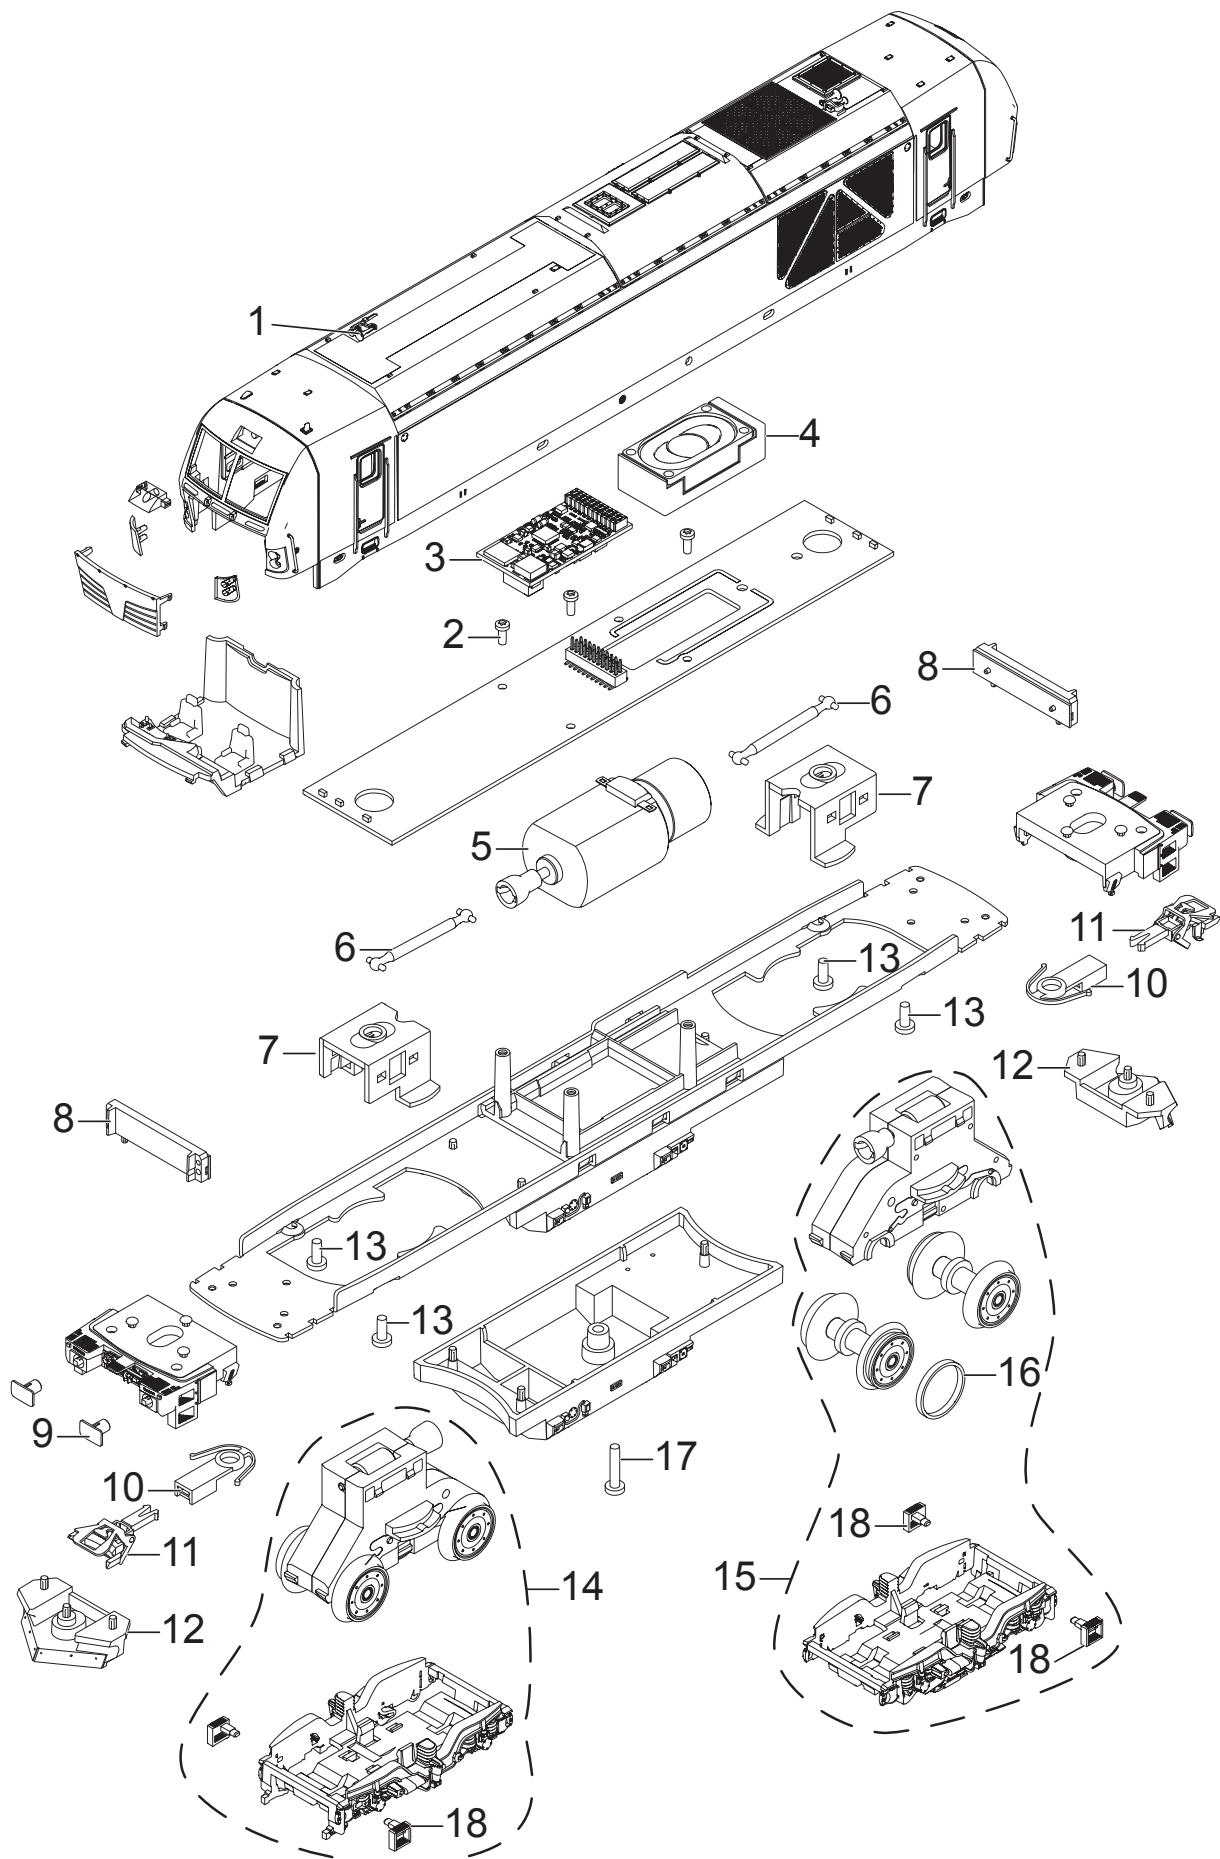

Einzelteile der Lokomotive 22281

TRIX
H0

Details der Darstellung können von dem Modell abweichen.

Einzelteile der Lokomotive 22281

Lfd. Nr.	Benennung	Bestell-Nr.
1	Antenne, Horn, Auspuff	E283 983
2	Schraube	E786 341
3	Decoder	275 707
4	Lautsprecher	E175 162
5	Motor	E264 717
6	Kardanwelle	E104 665
7	Halteklammer	E264 728
8	Leiterplatte Beleuchtung	E260 689
9	Puffer	E277 099
10	Kupplungsschacht	E408 947
11	Kurzkupplung	E701 630
12	Schienenräumer	E277 082
13	Schraube	E786 750
14	Treibgestell	E298 502
15	Treibgestell hinten	E298 503
16	Haftreifen	7 154
17	Schraube	E264 733
18	Trittstufen	E272 803