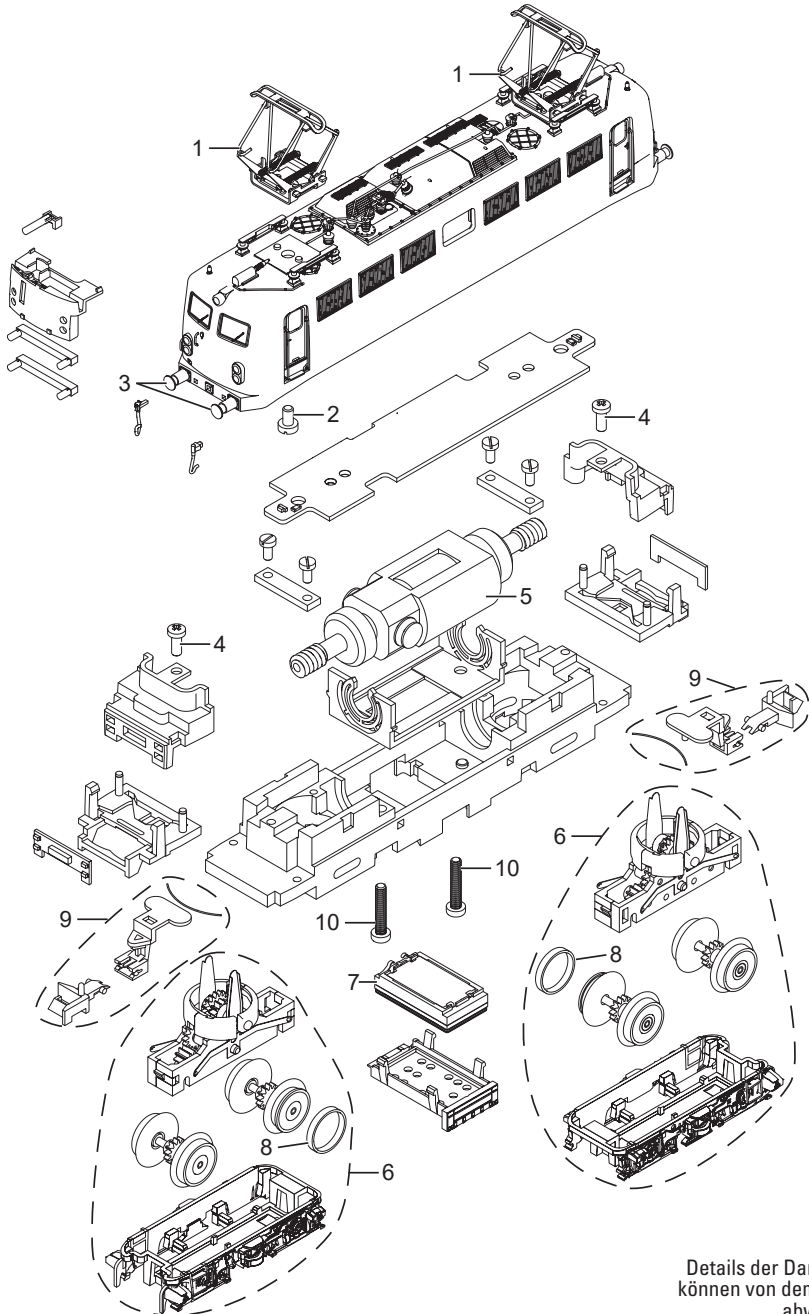

# Einzelteile der Lokomotive 16725

# MINITRIX

Details der Darstellung können von dem Modell abweichen.

# Einzelteile der Lokomotive 16725

Lfd. Nr.	Benennung	Bestell-Nr.
1	Stromabnehmer	E394 567
2	Schraube	E19 8002 28
3	Puffer	E22 3369 00
4	Schraube	E19 8052 28
5	Motor	E117 504
6	Drehgestell	E396 301
7	Lautsprecher	E321 205
8	Haftreifen	E12 2258 00
9	Kupplung	E399 948
10	Schraube	E317 944
	Kupplungshaken, Bremsschl.	E180 834