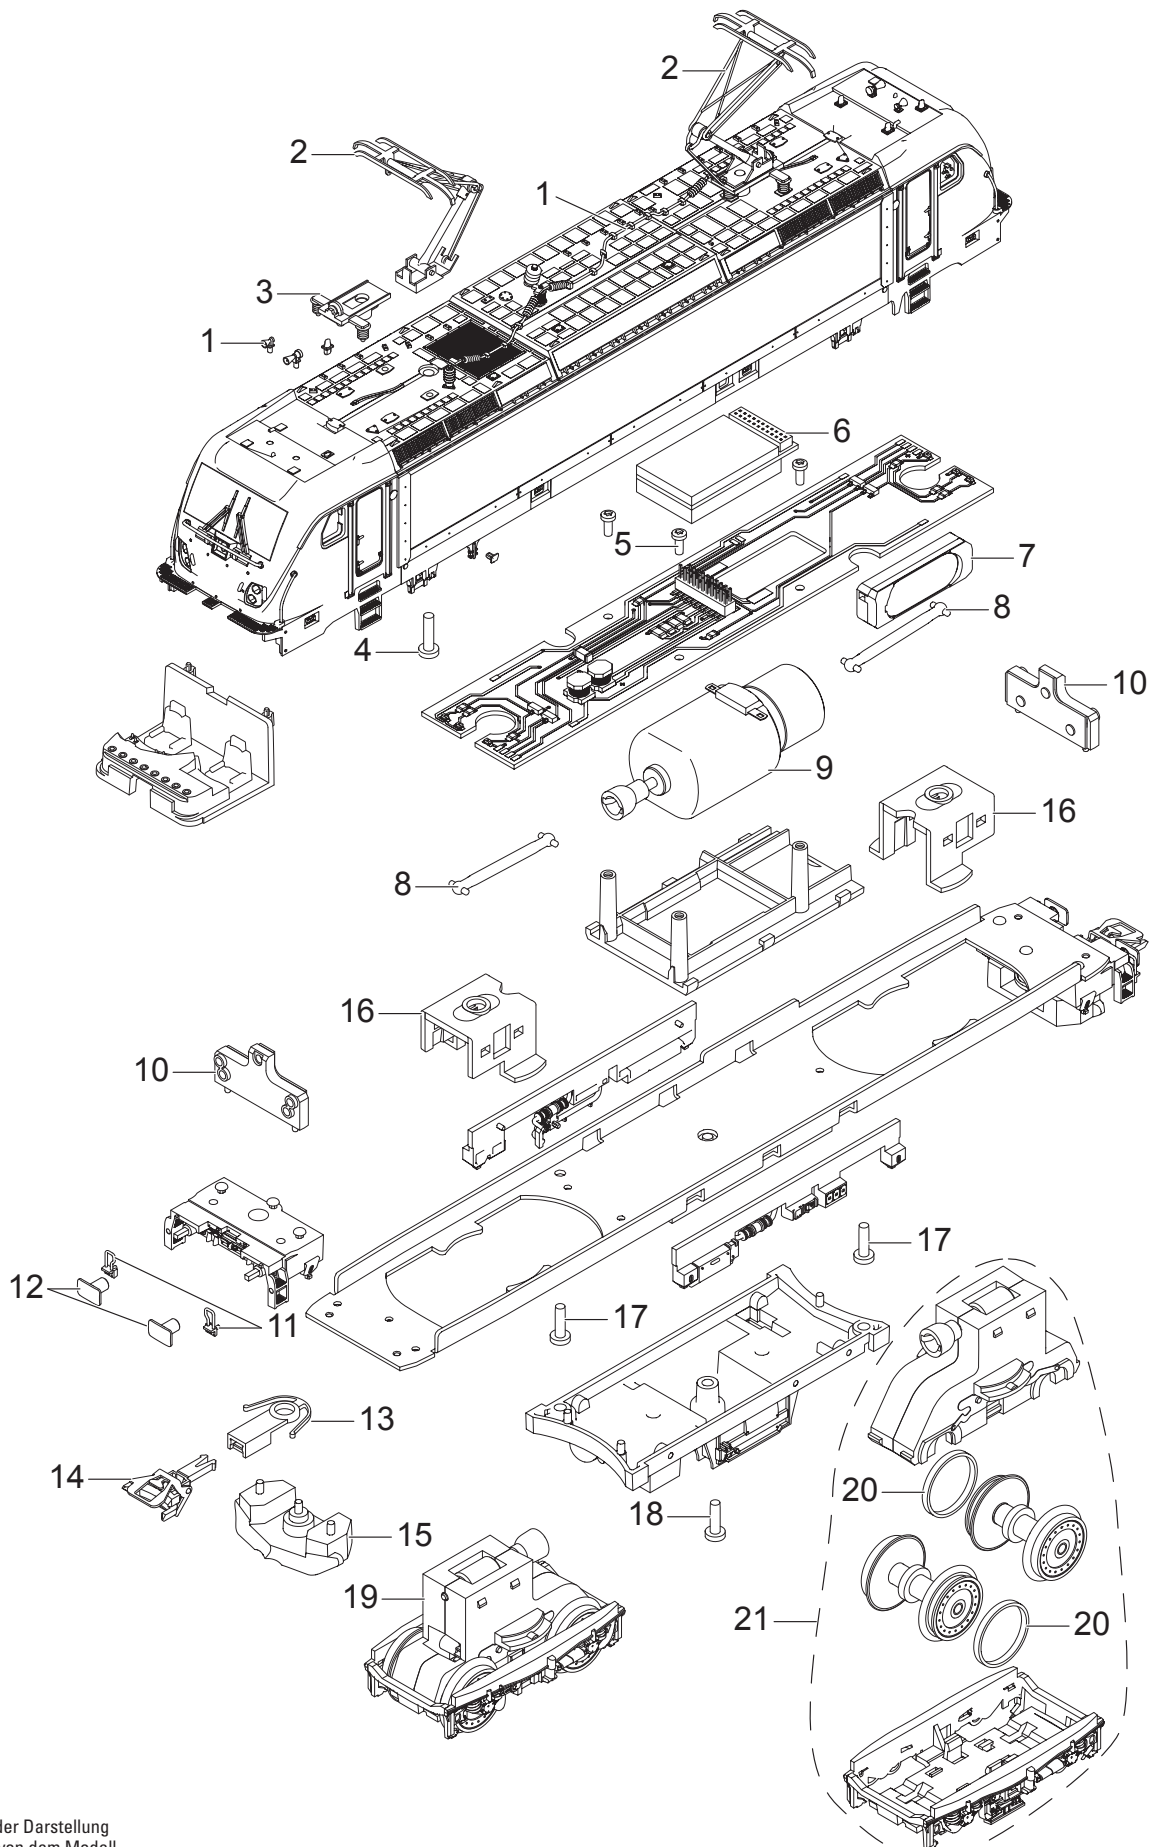

Einzelteile der Lokomotive 22689

TRIX
H0

Details der Darstellung
können von dem Modell
abweichen.

Einzelteile der Lokomotive 22689

Lfd. Nr.	Benennung	Bestell-Nr.
1	Steckteile Dach	E281 865
2	Einarm-Stromabnehmer	E610 677
3	Trägerisolation	E204 034
4	Schraube	E142 373
5	Schraube	E786 341
6	Decoder	298 033
7	Lautsprecher	E250 212
8	Kardanwelle	E216 777
9	Motor	E271 373
10	Beleuchtungseinheit	E266 997
11	Handgriffe	E281 866
12	Puffer	E203 618
13	Kupplungsschacht	E408 947
14	Kurzkupplung	E701 630
15	Schienenräumer	E269 494
16	Halteklammer	E264 728
17	Schraube	E756 290
18	Schraube	E264 733
19	Treibgestell vorn	E269 814
20	Haftreifen	7 153
21	Treibgestell hinten	E292 419

Hinweis: Einige Teile werden nur ohne oder mit anderer Farbgebung angeboten.

Teile, die hier nicht aufgeführt sind, können nur im Rahmen einer Reparatur im Märklin-Reparatur-Service repariert werden.