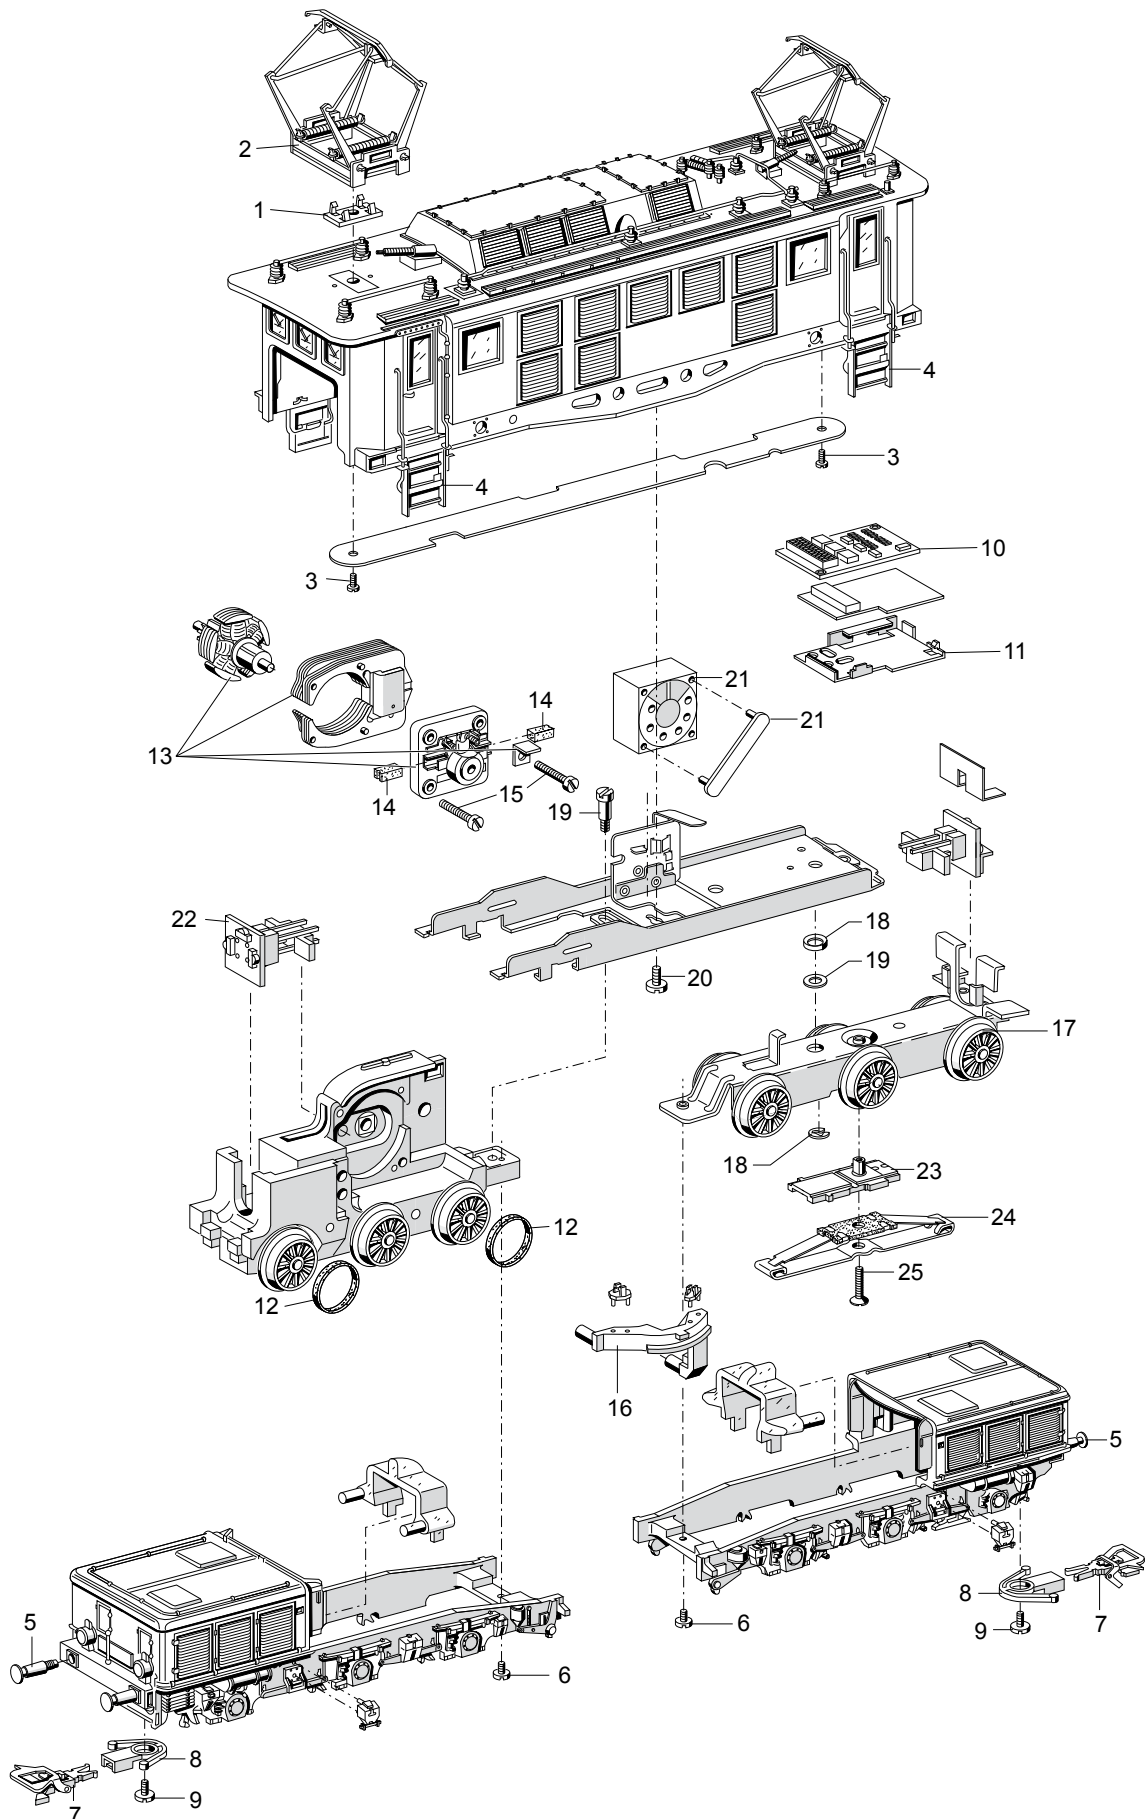

# Einzelteile der Lokomotiven 37228

Details der Darstellung können von dem Modell abweichen

# Einzelteile der Lokomotiven 37228

Lfd. Nr.	Benennung	Bestell-Nr.
1	Isolierplatte	E255 050
2	Dachstromabnehmer	E165 933
3	Schraube	E785 090
4	Treppe	E255 070
5	Puffer	E761 720
6	Schraube	E785 070
7	Kupplung	E701 630
8	Kupplungsschacht	E345 760
9	Schraube	E750 180
10	Decoder	188 221
11	Halteplatte	E405 040
12	Haftreifen	7 153
13	Motor	E165 841
14	Motorbürsten	E601 460
15	Schraube	E785 140
16	Drehkranz	E214 052
17	Drehgestell	E216 239
18	Sicherungsscheibe	E608 020
19	Schraube	E753 060
20	Schraube	E785 250
21	Lautsprecher	E187 268
22	Beleuchtung	E168 623
23	Isolierung	E214 700
24	Schleifer	7 164
25	Schraube	E756 080