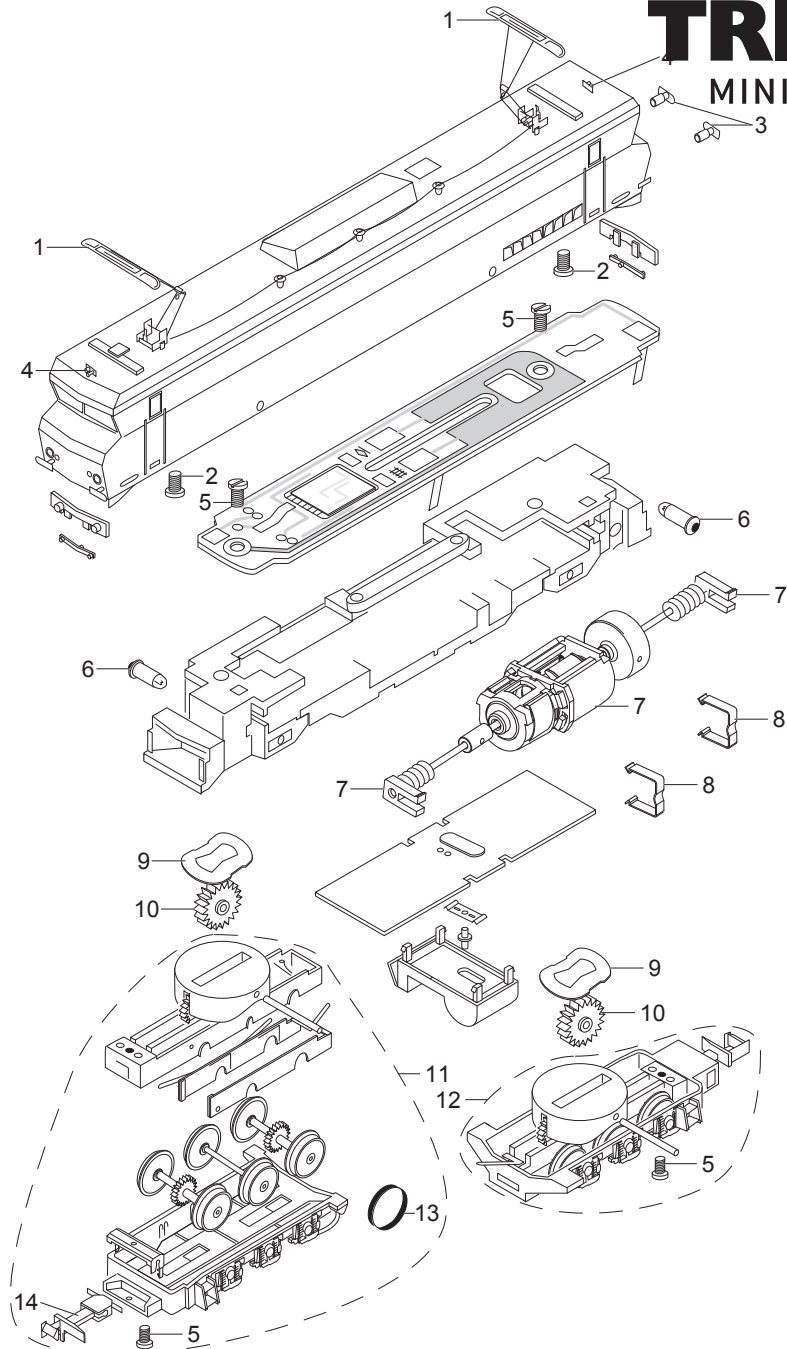

## MINITRIX

Details der Darstellung können von dem Modell abweichen.

16611

1	Stromabnehmer	E300 469
2	Schraube	E19 8005 28
3	Puffer	E12 2662 00
4	Horn, Trägerisolator	E269 423
5	Schraube	E19 7035 28
6	Glühbirne	E232 115
7	Motor	E234 031
8	Motorhalteklammern	E13 1481 00
9	Kontaktscheibe	E13 1959 15
10	Zwischenrad	E12 2021 00
11	Drehgestell	E312 905
12	Drehgestell	E312 908
13	Haftreifen	E12 2258 00
14	Kupplung kpl.	E269 424
	Glühlampe	E15 0250 00