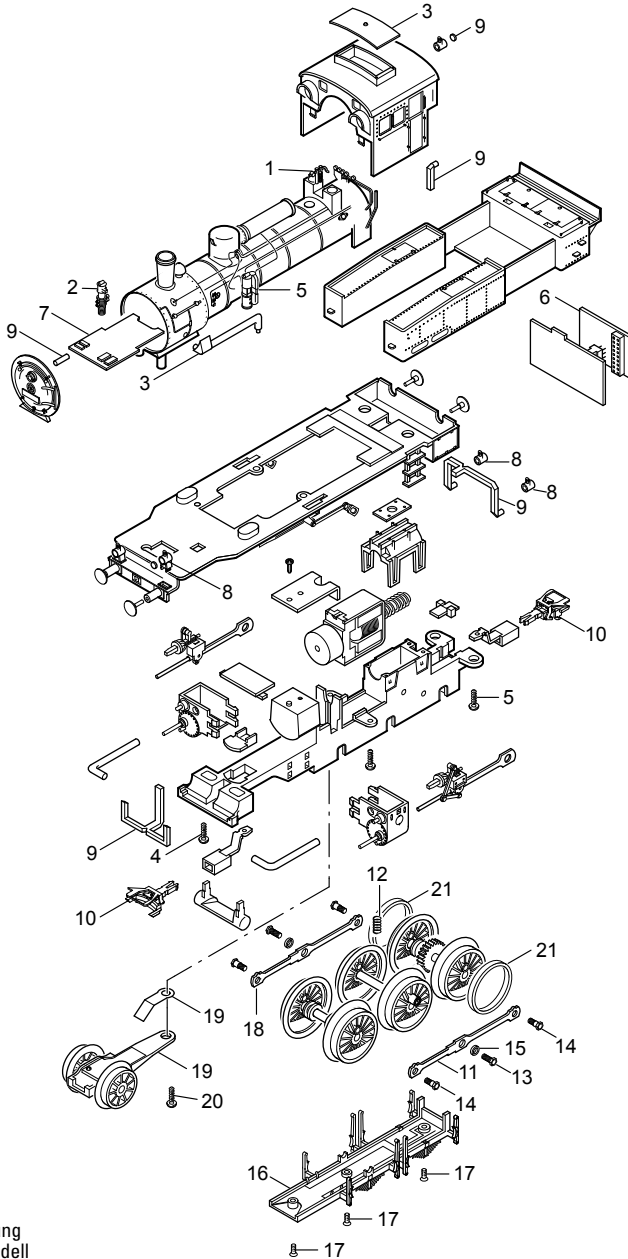

# Einzelteile der Lokomotive 21518

# TRIX H0

Details der Darstellung  
können von dem Modell  
abweichen.

# Einzelteile der Lokomotive 21518

Lfd. Nr.	Benennung	Bestell-Nr.
1	Leitungen und Ventile	E149 681
2	Pumpe, Aggregate	E139 977
3	Dachaufsatz	E138 202
4	Schraube	E138 196
5	Schraube	E138 197
6	Analogstecker	E143 838
7	LP Beleuchtung vorne	E138 293
8	Laternen	E182 407
9	Glasteile	E139 978
10	Kurzkupplung	E701 630
11	Kuppelstangen	E181 461
12	Feder	E138 230
13	Schraube	E129 450
14	Schraube	E129 451
15	Distanzring	E138 277
16	Bremsattrappe	E139 957
17	Schraube	E138 238
18	—	—
19	Vorlaufgestell	E139 732
20	Schraube	E138 294
21	Haftreifen	E129 408