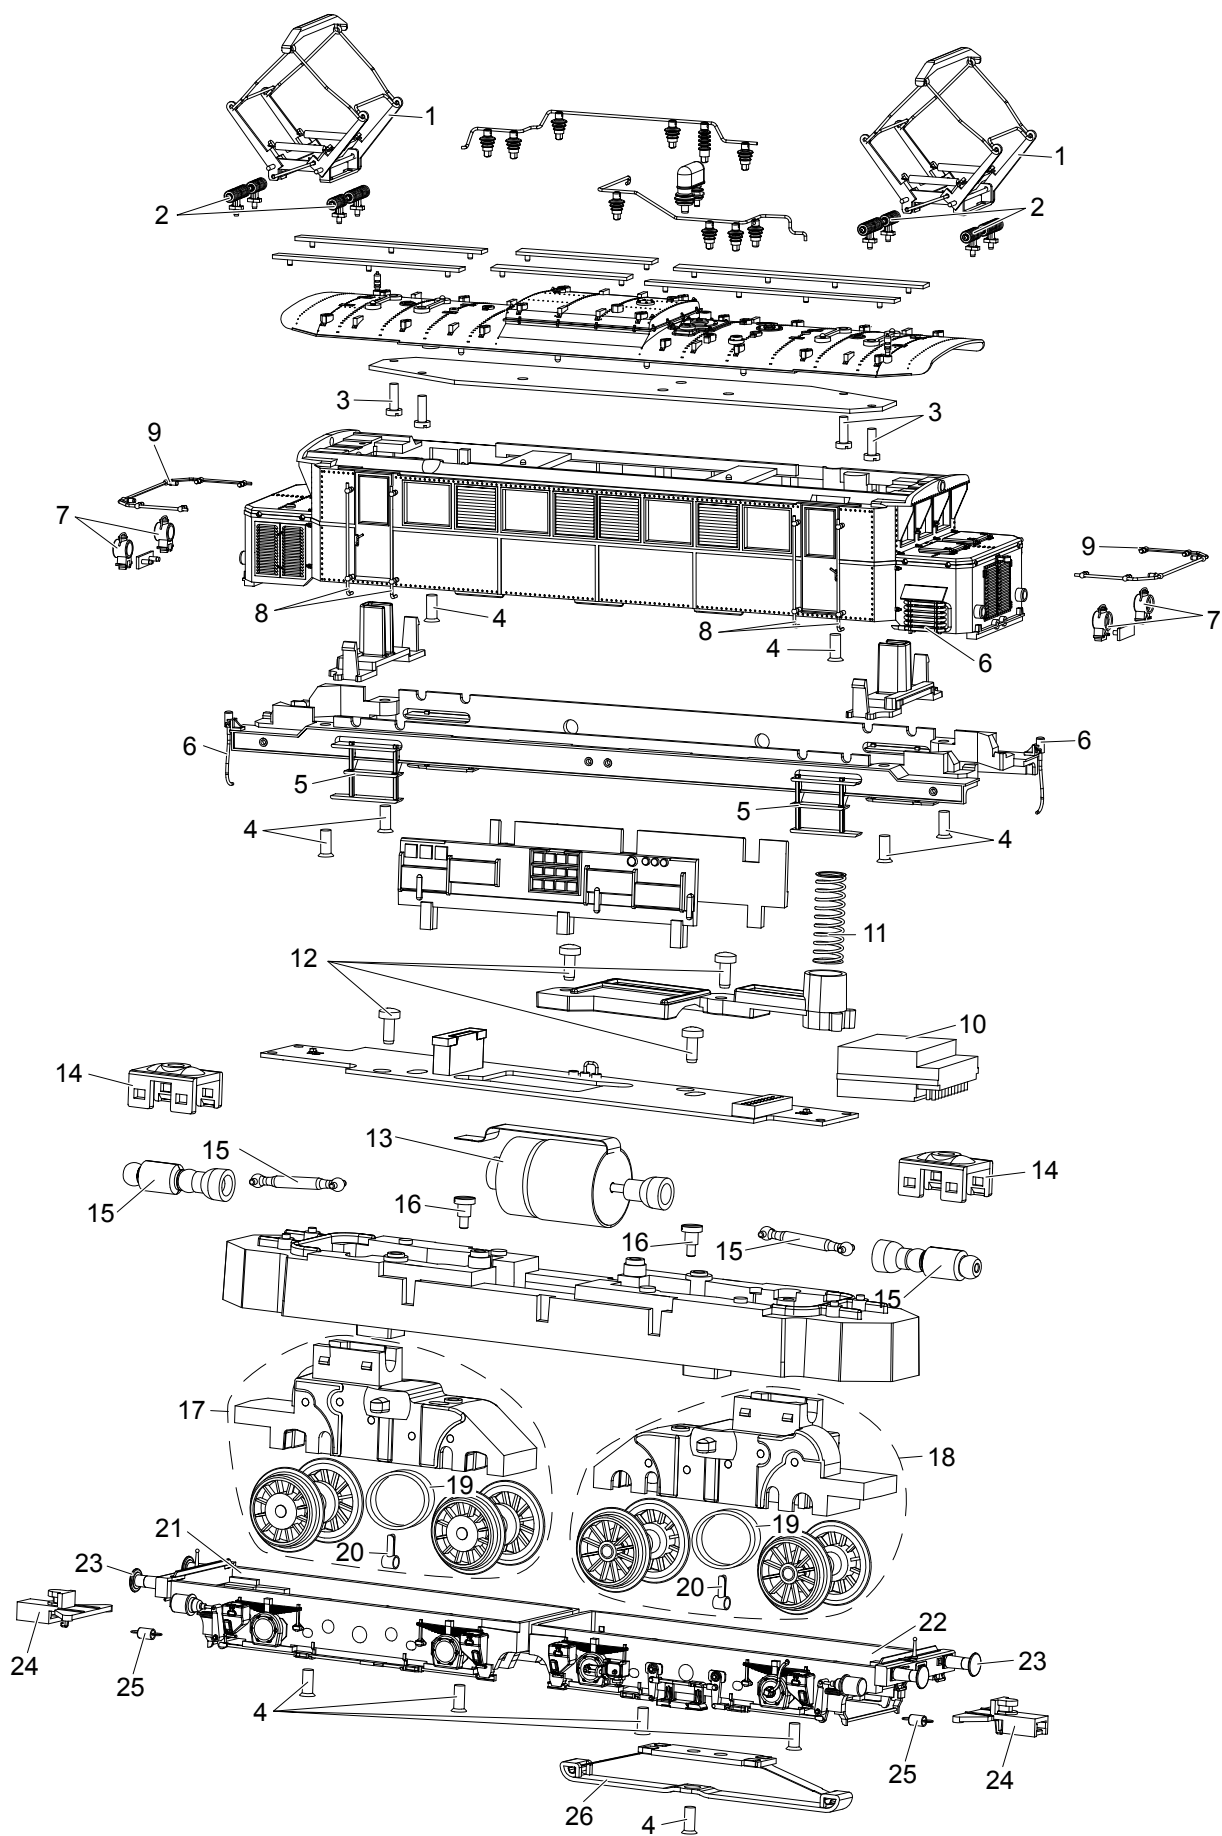

Einzelteile der Lokomotive 37442

Details der Darstellung können von dem Modell abweichen.

Einzelteile der Lokomotive 37442

Lfd. Nr.	Benennung	Bestell-Nr.
1	Stromabnehmer	E301 896
2	Isolator quer	E109 721
3	Schraube	E19 8052 28
4	Schraube	E786 790
5	Treppen	E241 353
6	Leitung, Kühlschlange	E241 354
7	Lampe	E22 3921 00
8	Griffstange Türe	E236 163
9	Griffstange	E236 167
10	Decoder	236 149
11	Druckfeder	E765 760
12	Schraube	E786 750
13	Motor	E235 679
14	Halteklammern	E216 776
15	Schnecken, Kardanwellen	E241 355
16	Schraube	E753 030
17	Treibgestell	E241 356
18	Treibgestell	E241 357
19	Haftreifen	7 153
20	Kontaktstecker	E410 690
21	Drehgestellblende	E236 152
22	Drehgestellblende	E236 153
23	Puffer	E761 850
24	Deichsel	E301 839
25	Schaltchieberfeder	7 194
26	Schleifer	7 185
	Lautsprecher	E175 162
	Haken u. Bremsleitungen	E32 2551 30

Hinweis: Einige Teile werden nur ohne oder mit anderer Farbgebung angeboten.

Teile, die hier nicht aufgeführt sind, können nur im Rahmen einer Reparatur im Märklin-Reparatur-Service repariert werden.