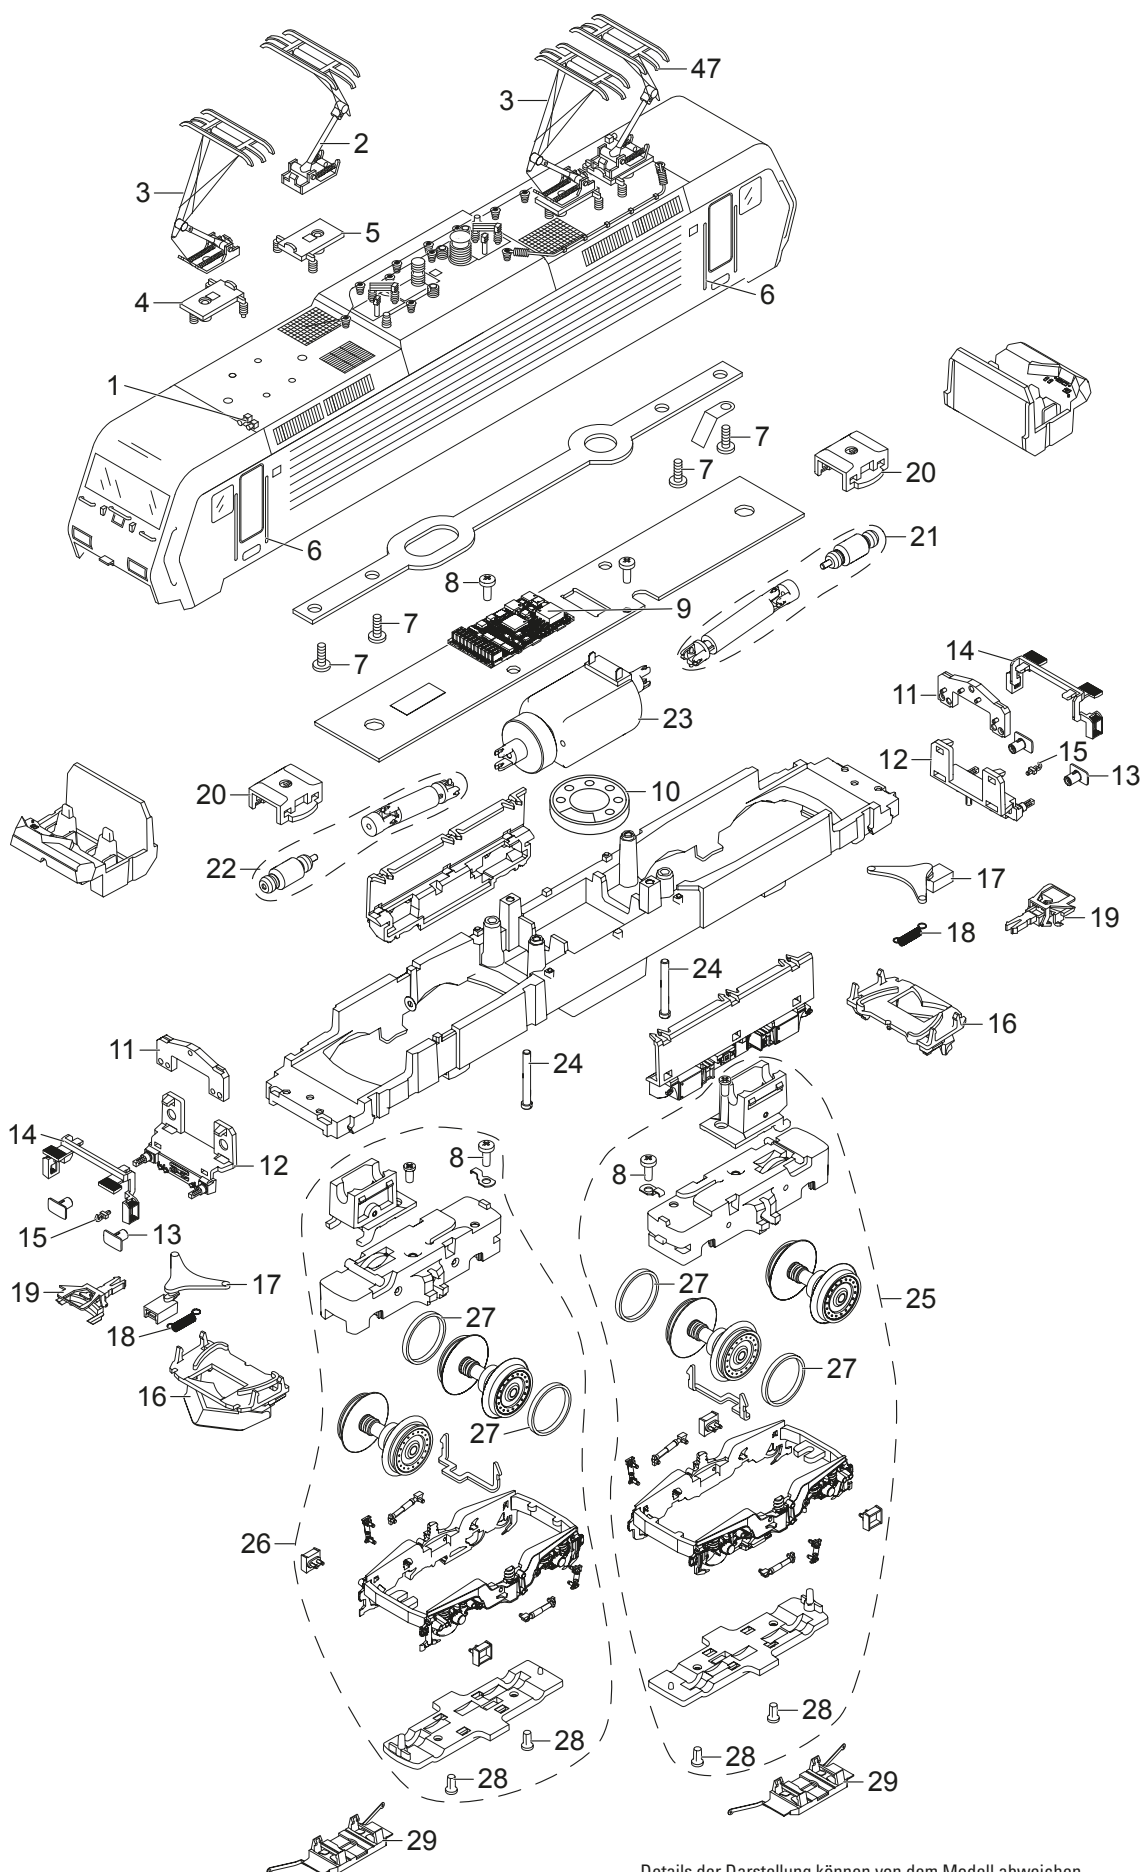

Einzelteile der Lokomotive 22800

TRIX
H0

Details der Darstellung können von dem Modell abweichen.

Einzelteile der Lokomotive 22800

Lfd. Nr.	Benennung	Bestell-Nr.
1	Antenne, Signalhörner	E249 014
2	Stromabnehmer	E352 747
3	Stromabnehmer	E352 746
4	Stromabnehmer	E116 071
5	Trägerisolation	E116 065
6	Griffstangen	E333 094
7	Schraube	E750 250
8	Schraube	E786 750
9	Decoder	352 764
10	Lautsprecher	E101 066
11	Leiterplatte Beleuchtung	E236 095
12	Pufferbohle	E204 016
13	Puffer	E203 618
14	Tritt	E112 817
15	Haken	E282 390
16	Schneeräumer	E212 704
17	Kupplungsdeichsel	E204 015
18	Schaltchieberfeder	7 194
19	Kurzkupplung	E701 630
20	Halteklammer	E230 561
21	Welle, Lager, Gelenke	E259 277
22	Welle, Lager, Gelenke	E259 278
23	Motor	E192 730
24	Schraube	E785 200
25	Treibgestell	E232 869
26	Treibgestell	E232 864
27	Haftreifen	7 153
28	Schraube	E786 790
29	Schleifer	E573 850

Hinweis: Einige Teile werden nur ohne oder mit anderer Farbgebung angeboten.
Teile, die hier nicht aufgeführt sind, können nur im Rahmen einer Reparatur im Märklin-Reparatur-Service repariert werden.