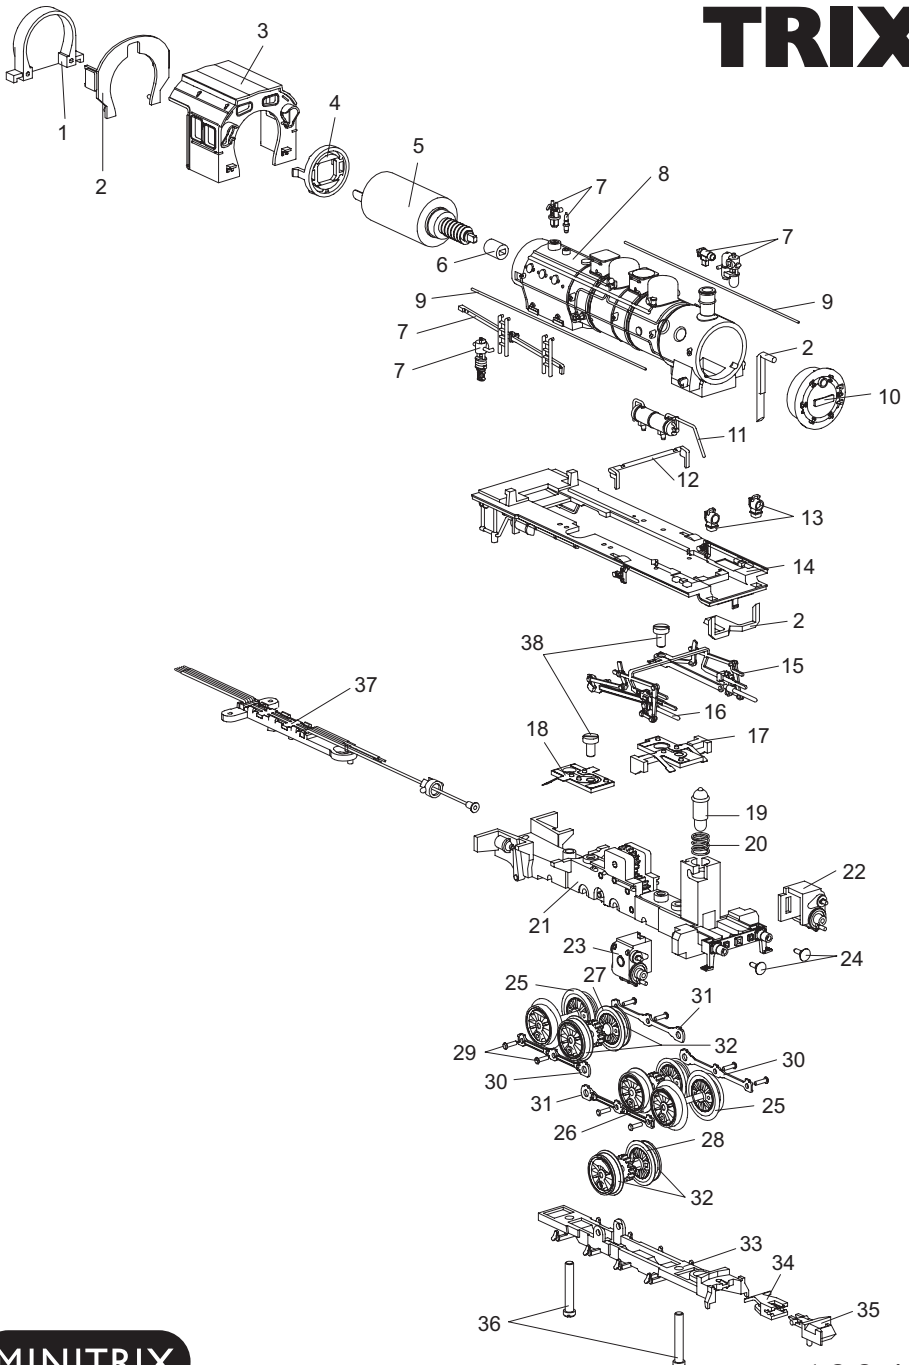

TRIX

MINITRIX

12242

39	Lampe	12 5309 01
40	Schild	315 402
41	Tenderaufsatz	315 399
42	Tenderkasten	315 396
43	Zylinderschraube	19 8035 28
44	Steckerplatte	31 2608 26
45	Leiterplatte	310 773
46	Lampenhalter	11 1583 15
47	Radschleifer	31 2619 27
48	Niederhalter	22 3163 00
49	Tenderrahmen	315 388
50	Zylinderschraube	19 7099 28
51	Radsatz	31 2001 18
52	Achshalter	315 392
53	Senkkopfschraube	19 8329 28
54	Kupplungsträger	22 3124 00

1	Stehkesselrückwand	315 379
2	Glasteile	315 407
3	Führerhaus	315 375
4	Motorlager	315 371
5	Motor mit Schnecke	305 529
6	Mitnehmer	22 3133 00
7	Steckteile	315 408
8	Kessel	315 409
9	Handlauf	315 368
10	Rauchkammertür	315 354
11	Oberflächenvorwärmer	315 383
12	Aufwerfhebel	315 384
13	Lampe	12 5308 01
14	Umlaufblech	315 381
15	Steuerung links	315 307
16	Steuerung rechts	315 287
17	Schleiferplatte vorne	315 318
18	Schleiferplatte hinten	315 326
19	Glühlampe	15 0250 00
20	Druckfeder	15 0554 00
21	Rahmen montiert	315 264
22	Zylinder links	315 338
23	Zylinder rechts	315 336
24	Puffer	14 0837 28
25	Kuppelradsatz 1	315 273
26	Kuppelradsatz 2	315 275
27	Kuppelradsatz 3	315 282
28	Treibradsatz	315 284
29	Kopfstift	14 0660 28
30	Kuppelstange 1	310 628
31	Kuppelstange 2	310 629
32	Haftreifen	72 1513 00
33	Achshalter	315 341
34	Kupplungsträger	22 0119 00
35	Kupplung	72 5840 00
36	Zylinderschraube	19 7097 28
37	Kupplungsdeichsel	315 334
38	Zylinderschraube	19 8050 28