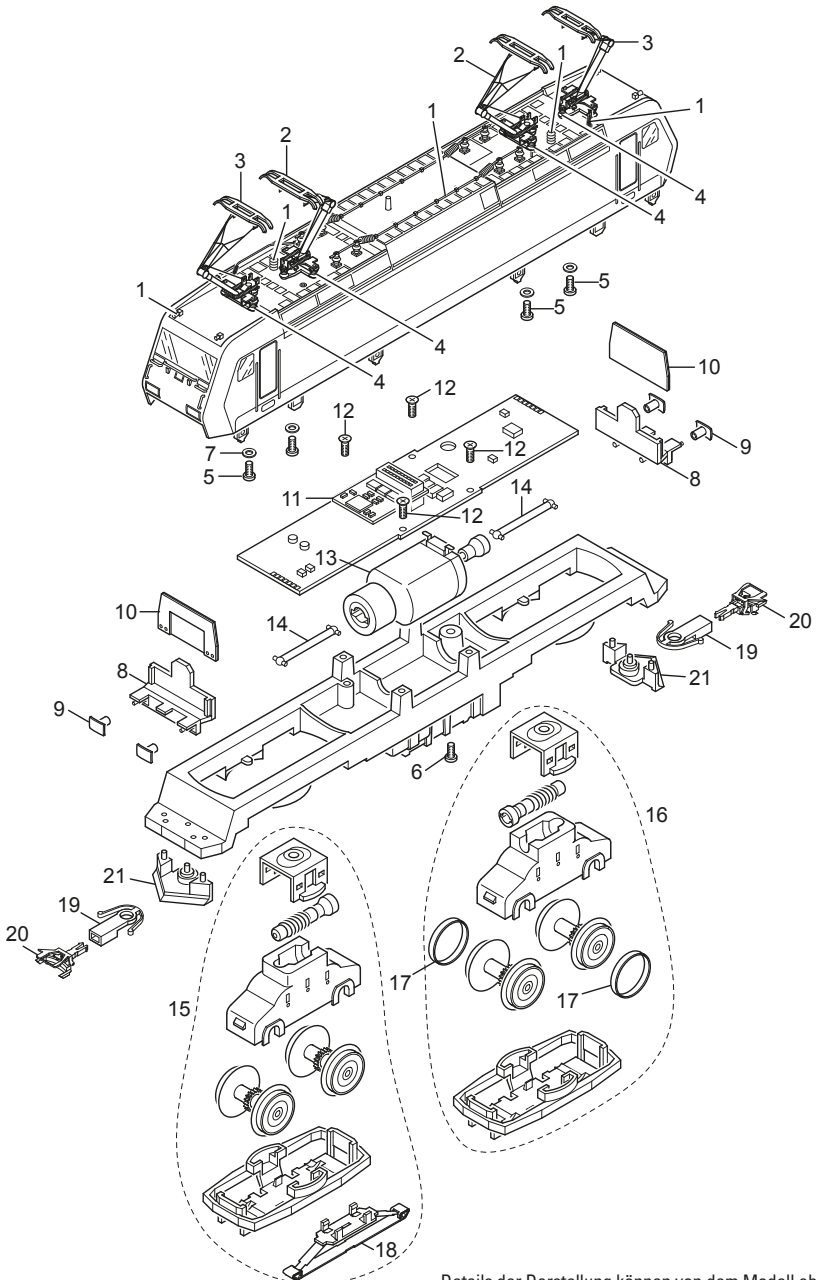

# Einzelteile der Lokomotive 36644

Details der Darstellung können von dem Modell abweichen.

# Einzelteile der Lokomotive 36644

Lfd. Nr.	Benennung	Bestell-Nr.
1	Dachausrüstung	E243 626
2	Einarm-Stromabnehmer	E610 677
3	Einarm-Stromabnehmer	E610 678
4	Trägerisolation	E408 886
5	Schraube	E785 340
6	Schraube	E785 070
7	Isolierscheibe	E721 130
8	Pufferbohle	E320 106
9	Puffer	E293 287
10	Beleuchtung	E190 372
11	Decoder	320 108
12	Schraube	E786 750
13	Motor	E408 905
14	Kardanwelle	E408 929
15	Antriebseinheit vorne	E323 093
16	Antriebseinheit hinten	E323 094
17	Haftreifen	7 153
18	Schleifer	E206 370
19	Kupplungsschacht	E408 947
20	Kurzkupplung	E701 630
21	Schienenräumer	E320 105
	Lautsprecher	E182 576