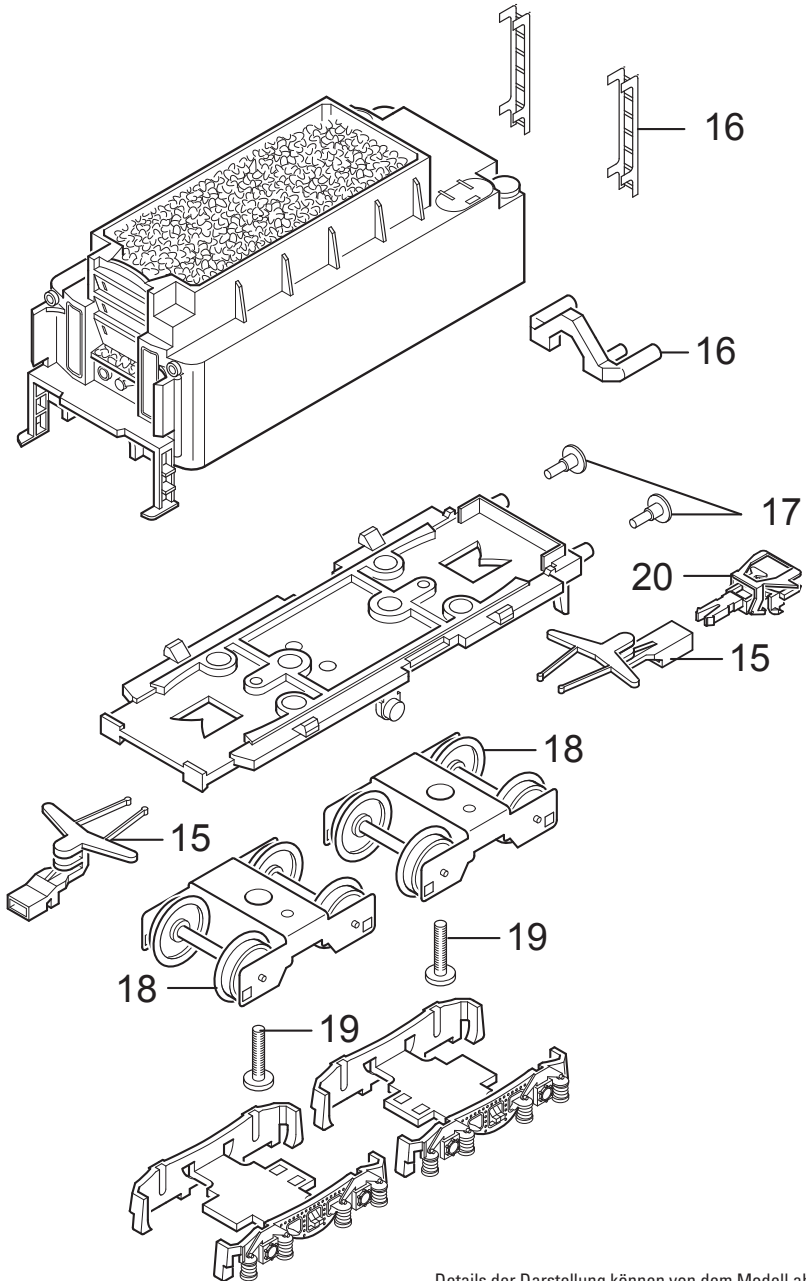

Einzelteile der Schneeschleuder 24966

TRIX HO

Details der Darstellung können von dem Modell abweichen.

Einzelteile der Schneeschleuder 24966

Details der Darstellung können von dem Modell abweichen.

Einzelteile der Schneeschleuder 24966

Lfd. Nr.	Benennung	Bestell-Nr.
1	Fenster	E281 873
2	Schraube	E786 750
3	Decoder	282 883
4	Motor	E166 361
5	Lautsprecher	E187 268
6	Schleuder	E281 818
7	Beleuchtungseinheit	E162 056
8	Treppen	E207 416
9	Schraube	E785 070
10	Drehgestell	E279 762
11	Drehgestell	E279 759
12	Schraube	E750 180
13	Schleifer	E103 828
14	Kulisse	E207 417
15	Deichsel, Zugstange	E281 924
16	Lichtkörper, Leiter	E281 925
17	Puffer	E761 720
18	Radsatz	E406 430
19	Schraube	E750 230
20	Kurzkupplung	E701 630