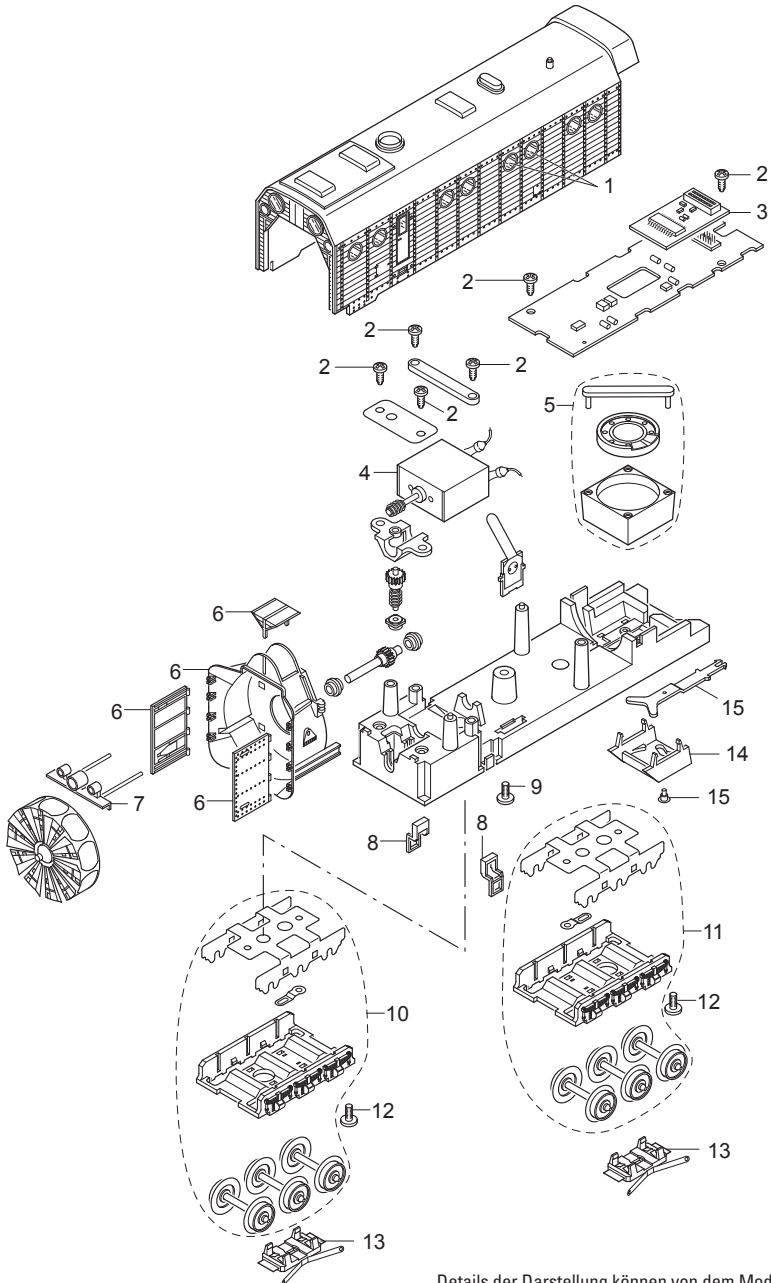

Einzelteile der Schneeschleuder 24966

TRIX HO

Details der Darstellung können von dem Modell abweichen.

Einzelteile der Schneeschleuder 24966

Details der Darstellung können von dem Modell abweichen.

Einzelteile der Schneeschleuder 24966

Lfd. Nr.	Benennung	Bestell-Nr.
1	Fenster	E281 873
2	Schraube	E786 750
3	Decoder	282 883
4	Motor	E166 361
5	Lautsprecher	E187 268
6	Schleuder	E281 818
7	Beleuchtungseinheit	E162 056
8	Treppen	E207 416
9	Schraube	E785 070
10	Drehgestell	E279 762
11	Drehgestell	E279 759
12	Schraube	E750 180
13	Schleifer	E103 828
14	Kulisse	E207 417
15	Deichsel, Zugstange	E281 924
16	Lichtkörper, Leiter	E281 925
17	Puffer	E761 720
18	Radsatz	E406 430
19	Schraube	E750 230
20	Kurzkupplung	E701 630