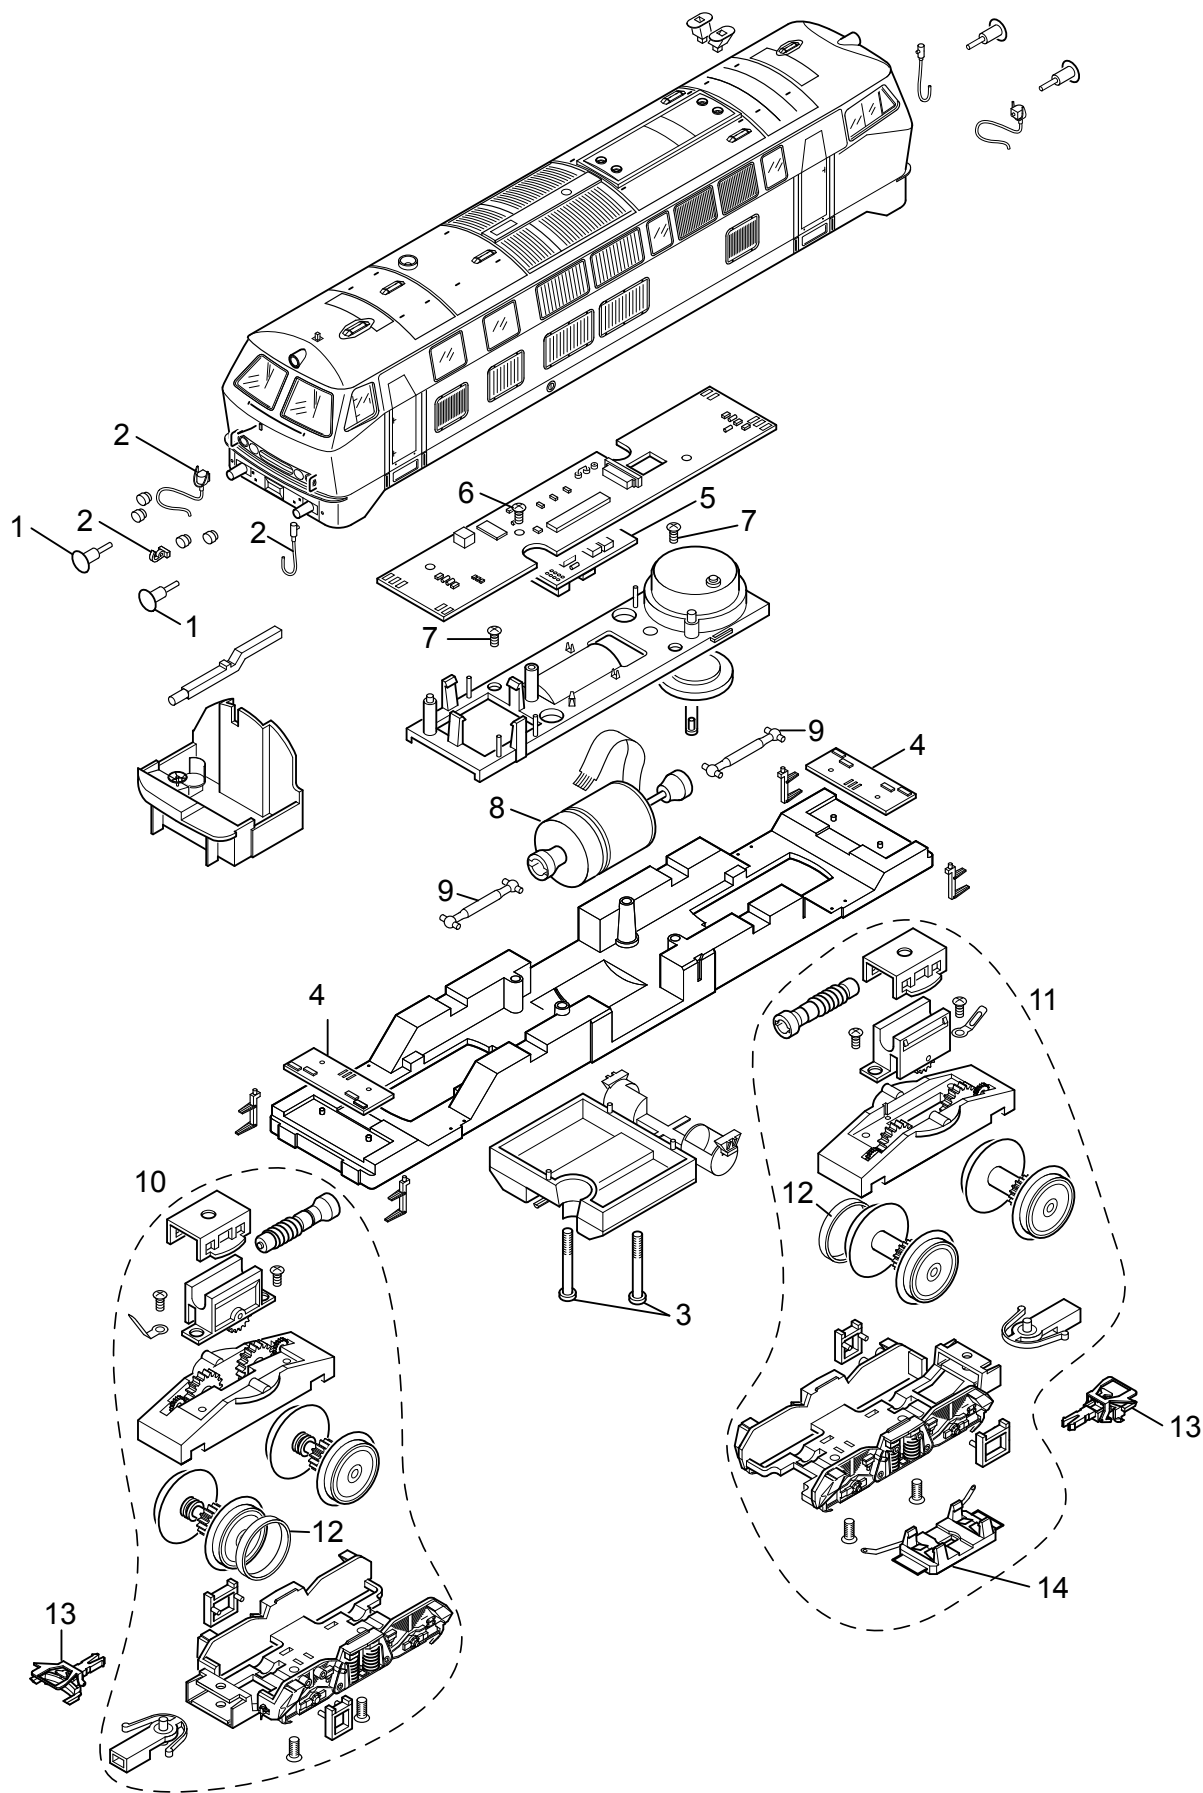

# Einzelteile der Lokomotive 22174

# TRIX H0

Details der Darstellung können von dem Modell abweichen.

# Einzelteile der Lokomotive 22174

---

Lfd. Nr.	Benennung	Bestell-Nr.
1	Puffer rechts	E761 720
	Puffer links	E123 252
2	Zubehör-Set Steckf. Pufferbohle	E113 120
3	Schraube	E786 430
4	Leiterplatte Stirnbeleuchtung	E164 400
5	Leiterplatte Kurzschlußstecker	E611 716
6	Schraube	E786 330
7	Schraube	E786 750
8	Motor	E162 120
9	Kardanwelle	E104 432
10	Treibgestell vorne	E172 452
11	Treibgestell hinten	E172 461
12	Haftreifen	E220 510
13	Kupplung	E701 630
14	Schleifer	E204 535