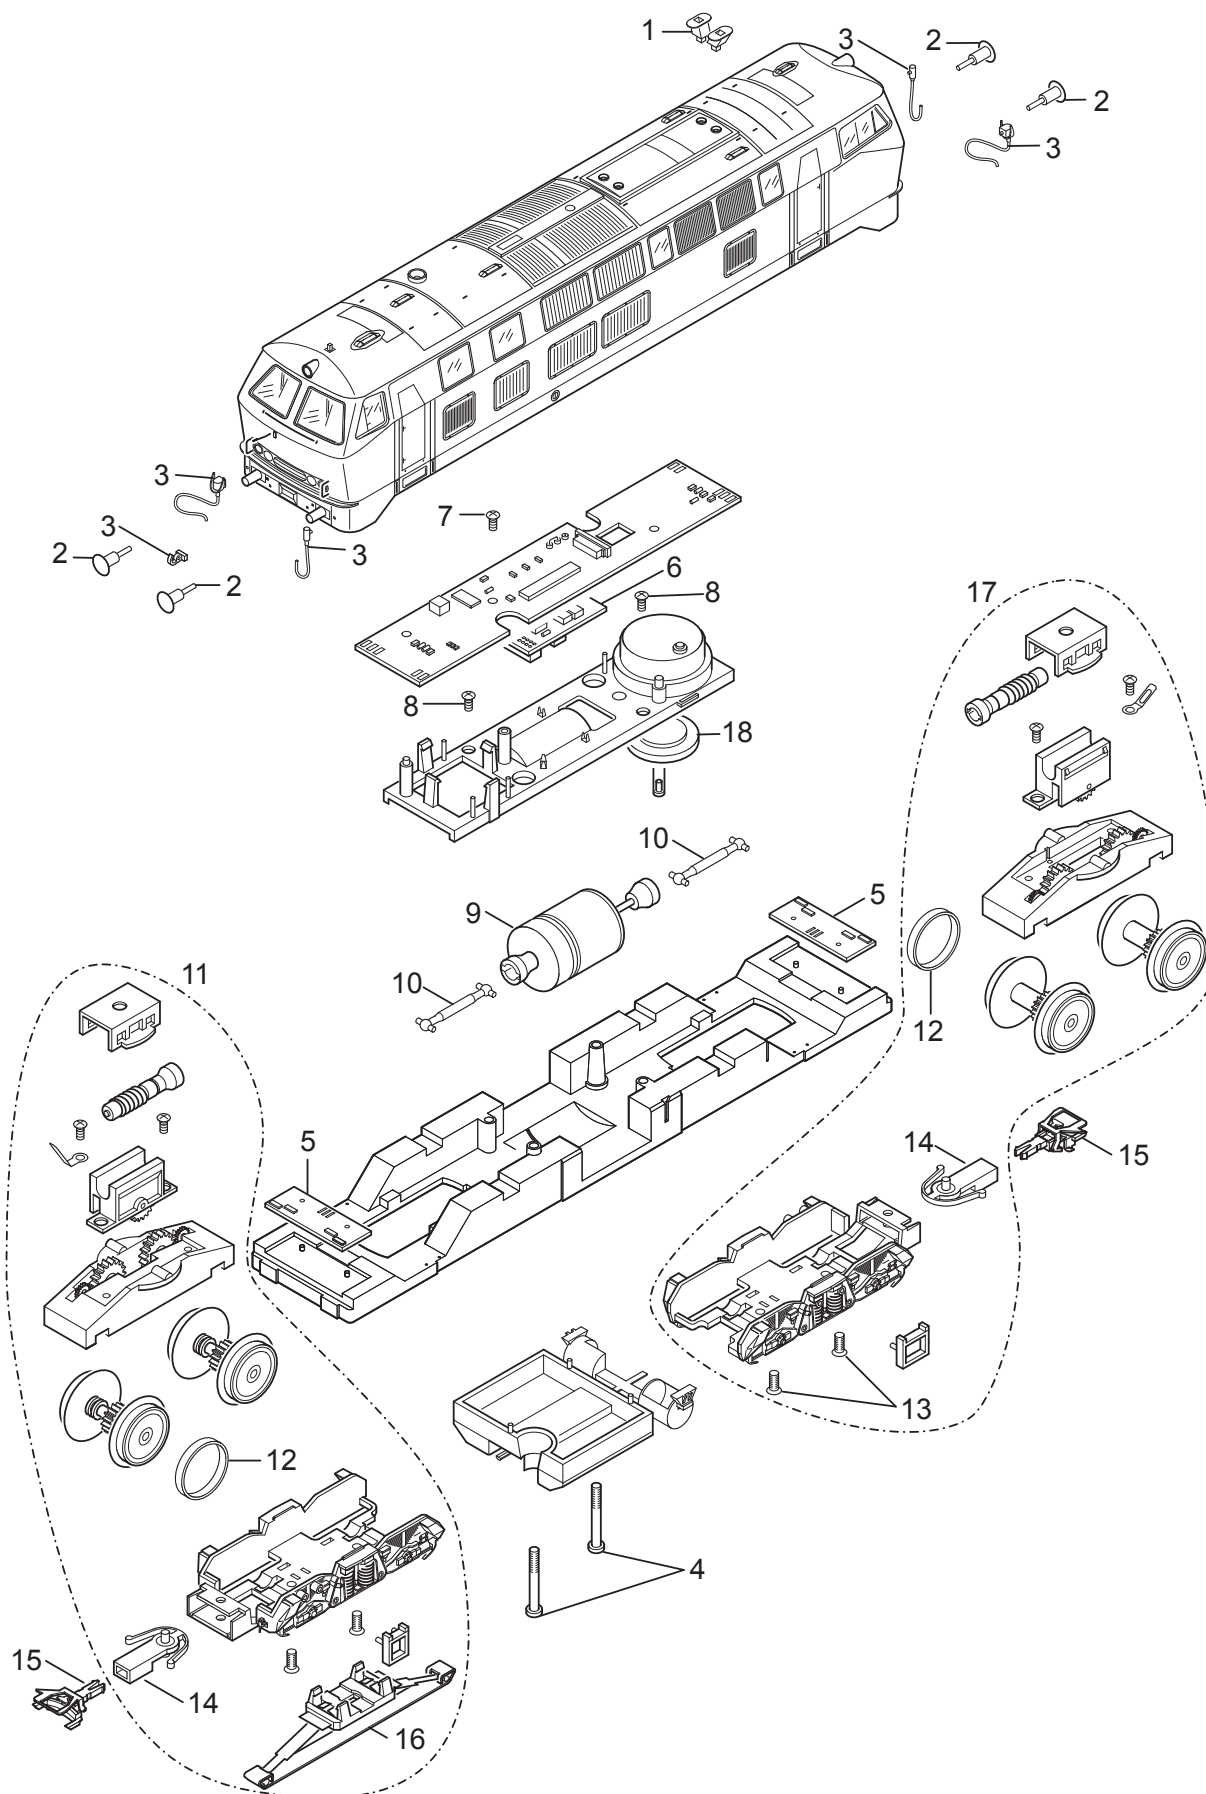

# Einzelteile der Lokomotive 39273

Details der Darstellung können von dem Modell abweichen.

# Einzelteile der Lokomotive 39273

Lfd. Nr.	Benennung	Bestell-Nr.
1	Abgashutze	E101 982
2	Puffer	E761 860
3	Steckteile Pufferbohle	E113 120
4	Schraube	E786 430
5	Stirnbeleuchtung	E131 118
6	Decoder	305 244
7	Schraube	E786 330
8	Schraube	E786 750
9	Motor	E162 120
10	Kardanwelle	E104 432
11	Antriebseinheit vorne	E185 009
12	Haftreifen	7 154
13	Schraube	E786 790
14	Kupplungsdeichsel	E101 975
15	Kurzkupplung	E701 630
16	Schleifer	E206 370
17	Antriebseinheit hinten	E185 010
18	Lautsprecher	E182 576
	Bremsleitung	E12 5149 00
	Trittesortiment	E113 287