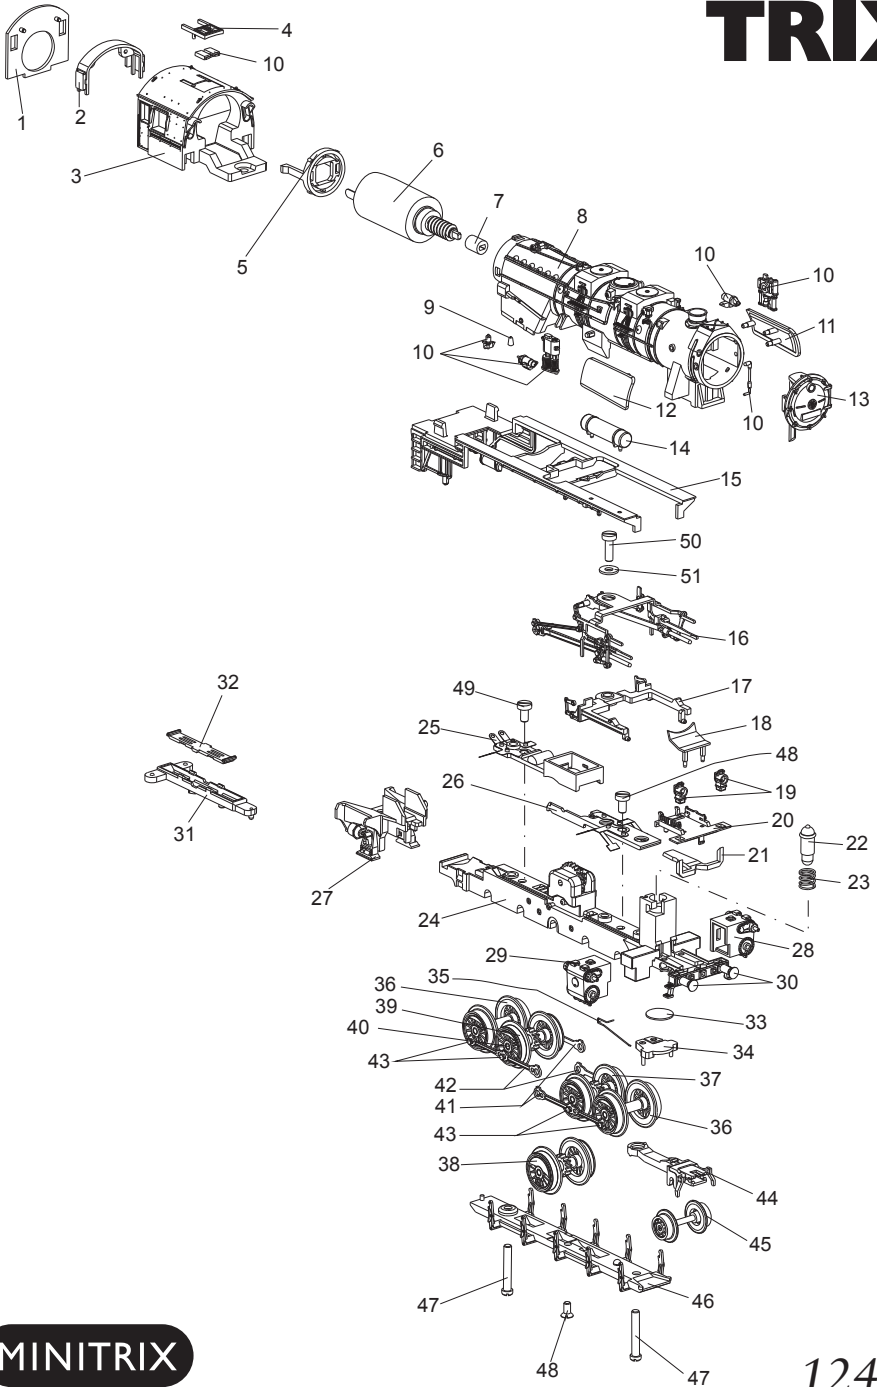

TRIX

MINITRIX

12441

	Lok	
1	Rückwand	312 292
2	Fenstereinsatz	312 291
3	Führerhaus	112 590
4	Scheibe	22 4143 00
5	Motorlager	305 362
6	Motor mit Schnecke	305 529
7	Mitnehmer	22 3133 00
8	Kessel	312 331
9	Glocke	12 6612 00
10	Steckteile	312 332
11	Windleitblech links	22 4135 00
12	Windleitblech rechts	22 4136 00
13	Rauchkammertür	112 591
14	Luftbehälter	312 308
15	Umlaufblech	112 594
16	Steuerung montiert	311 286
17	Steuerungsträger	312 277
18	Frontschürze	312 309
19	Lampe	12 5308 01
20	Abdeckung	312 284
21	Leuchteinsatz	22 3562 00
22	Glühlampe	15 0250 00
23	Druckfeder	15 0554 00
24	Rahmen montiert	31 2609 07
25	Radschleifer hinten	312 274
26	Radschleifer vorn	31 2609 08
27	Rahmenabdeckung hinten	22 4145 00
28	Zylinder links	22 3548 00
29	Zylinder rechts	22 3549 00
30	Puffer	14 1216 28
31	Kupplungsdeichsel	312 321
32	Kabelhalter	312 322
33	Scheibe	19 9421 00
34	Federeinsatz	22 3566 00
35	Zentrierfeder	15 0683 00
36	Radsatz, 1./5. Kuppelachse	31 2609 16
37	Radsatz	312 286
38	Radsatz mit Haftreifen	31 2609 19
39	Haftreifen	12 1513 00
40	Radsatz mit Haftreifen	31 2609 23
41	Kuppelstange 1	13 3601 01
42	Kuppelstange 2	13 3602 01

43	Kopfstift	14 0660 28
44	Vorläufer montiert	31 2609 28
45	Laufbandsatz	308 746
46	Achshalter	22 3545 00
47	Zylinderschraube	19 7097 28
48	Senkkopfschraube	19 8326 28
49	Zylinderschraube	19 8050 28
50	Zylinderschraube	19 8053 28
51	Scheibe	19 9403 00
Tender		
52	Tenderdeckel	112 585
53	Schaltplatte	308 704
54	Kontaktleiste	31 2862 25
55	Glühlämpchen	15 1018 00
56	Steckerplatte für Gleichstrombetrieb	31 2608 26
57	Abdeckplatte	312 283
58	Puffer	14 0610 28
59	Pufferbohle mit Leiter	308 696
60	Leuchteinsatz	12 7754 00
61	Kupplungsträger	308 687
62	Federstab	308 693
63	Halter	308 688
64	Tenderwanne mit Buchse	112 596
65	Drehgestell	311 049
66	Laufbandsatz	31 3010 05
67	Ansatzschraube	14 0460 08
68	Kontaktfeder	13 1250 00
69	Kupplung	12 5840 00
70	Zylinderschraube	19 7050 28
71	Linsenschraube	786 870