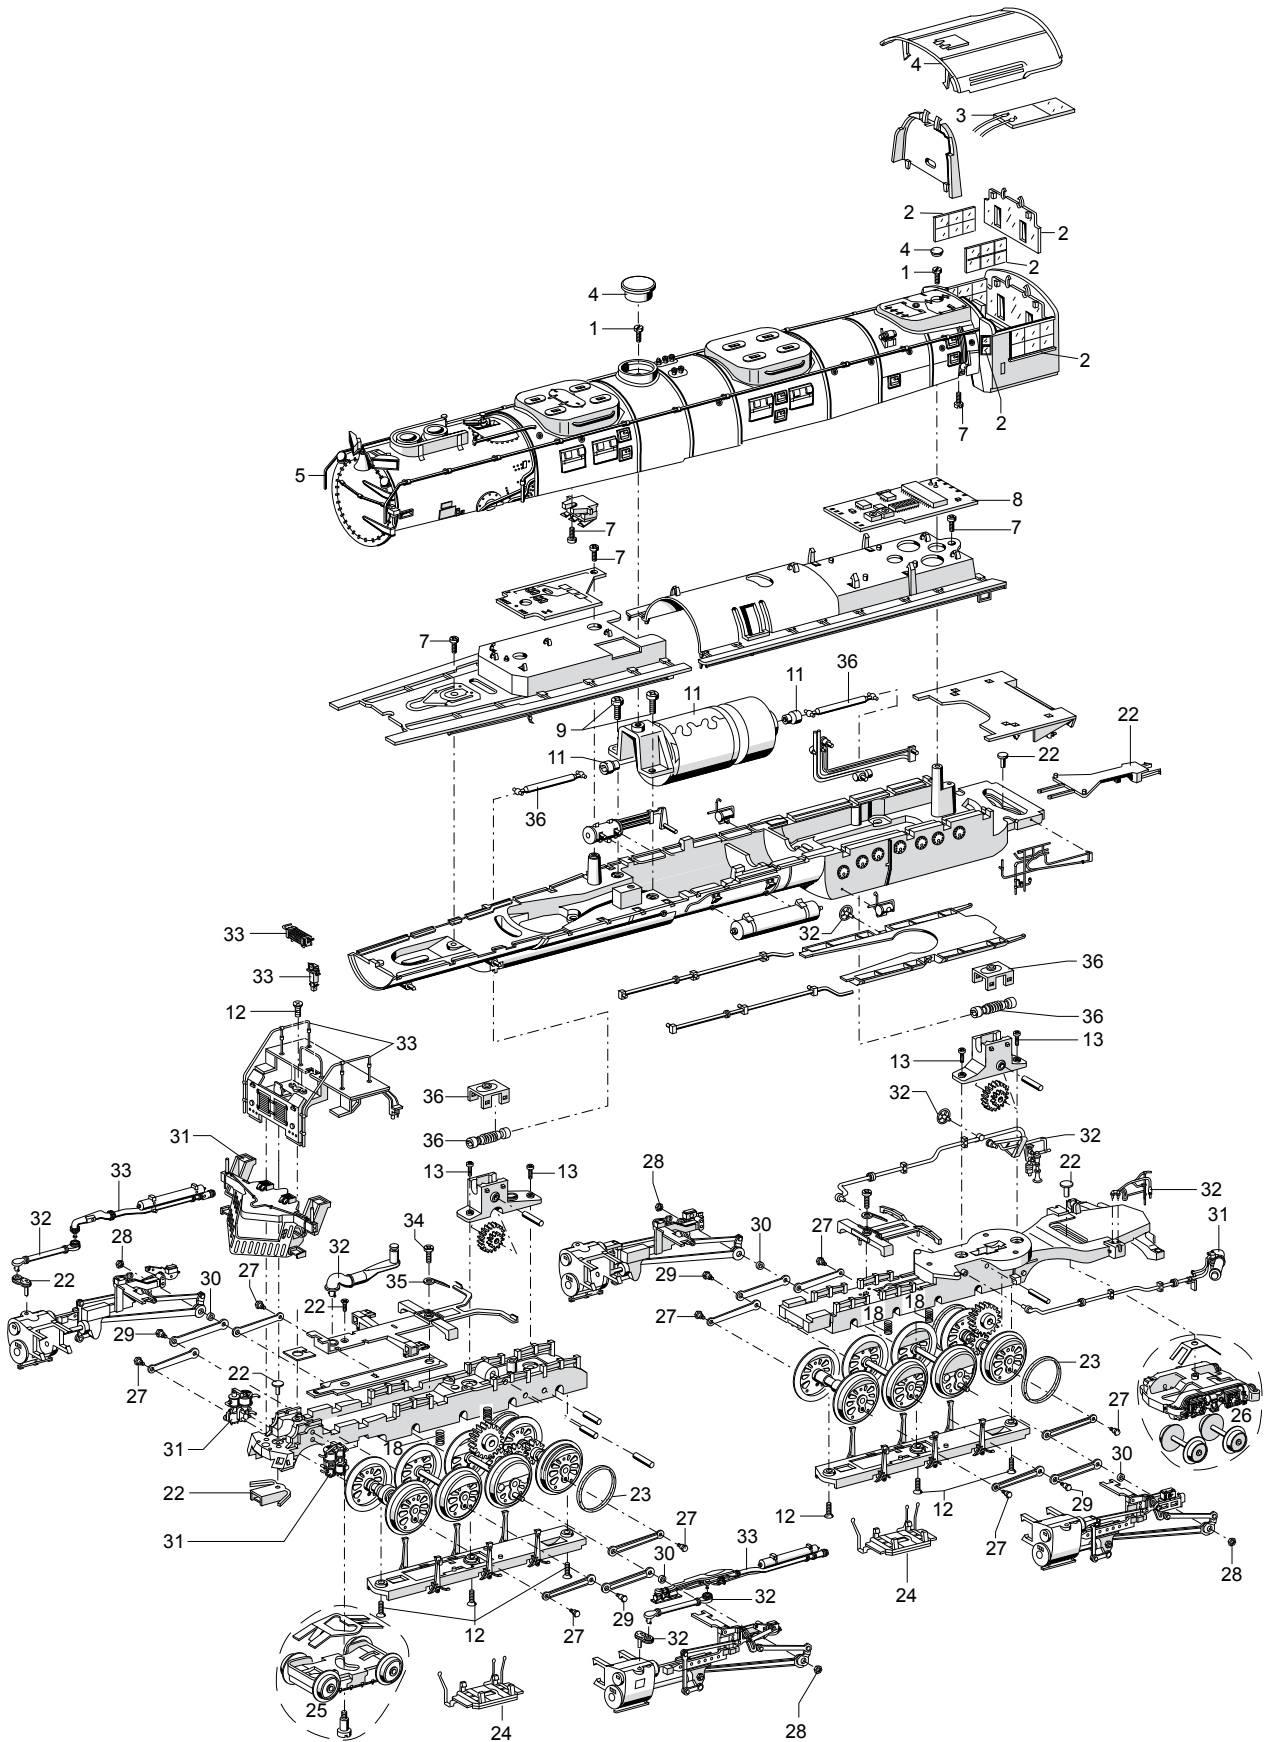

# Einzelteile der Lokomotive 22115

# TRIX H0

Details der Darstellung können von dem Modell abweichen.

# Einzelteile der Lokomotive 22115

Details der Darstellung können von dem Modell abweichen.

# Einzelteile der Lokomotive 22115

Lfd. Nr.	Benennung	Bestell-Nr.
1	Schraube	E785 090
2	Zubehör-Set Fenster, Armlehnen	E185 677
3	Leiterplatte Bel.Führerstand weiss	E143 779
4	Zubehör-Set Dach, Domdeckel	E185 678
5	Griffstangen, Lichtmaschine	E186 178
6	Schraube	E785 690
7	Schraube	E786 750
8	Decoder	173 925
9	Schraube	E786 440
10	Kurzkupplung	E701 630
11	Motor	E179 681
12	Schraube	E786 790
13	Schraube	E786 570
14	Zugfeder	E765 630
15	Drehgestell kpl.	E186 192
16	Steckteile Tenderaufbau	E186 180
17	Zubehör-Set Leitern, Haken	E186 181
18	Druckfeder	E214 330
19	Zubehör-Set Laufradsätze	E186 193
20	Lautsprecher kpl.	E186 183
21	Leiterplatte Schlusslicht	E143 780
22	Set Deichsel, Zugstangen, Bolzen	E186 184
23	Haftreifen	7 153
24	Schleifer	E216 976
25	Drehgestell vorn kpl.	E186 185
26	Laufgestellrahmen kpl.	E186 194
27	Schraube	E201 810
28	Mutter	E757 050
29	Schraube	E755 230
30	Distanzring	E216 768
31	Schienenräumer, Pumpen	E186 187
32	Zubehör-Set Steckteile Injektor usw.	E186 188
33	Steckteile Vorbau	E186 189
34	Schraube	E756 290
35	Lötfahne	E703 510
36	Zubehör-Set Schnecken.-Kardanwellen	E186 190
	Lokführer	E216 932
	Heizer	E216 933
	Kupplungsimitation	E216 699
	Kupplungshaken	E399 740