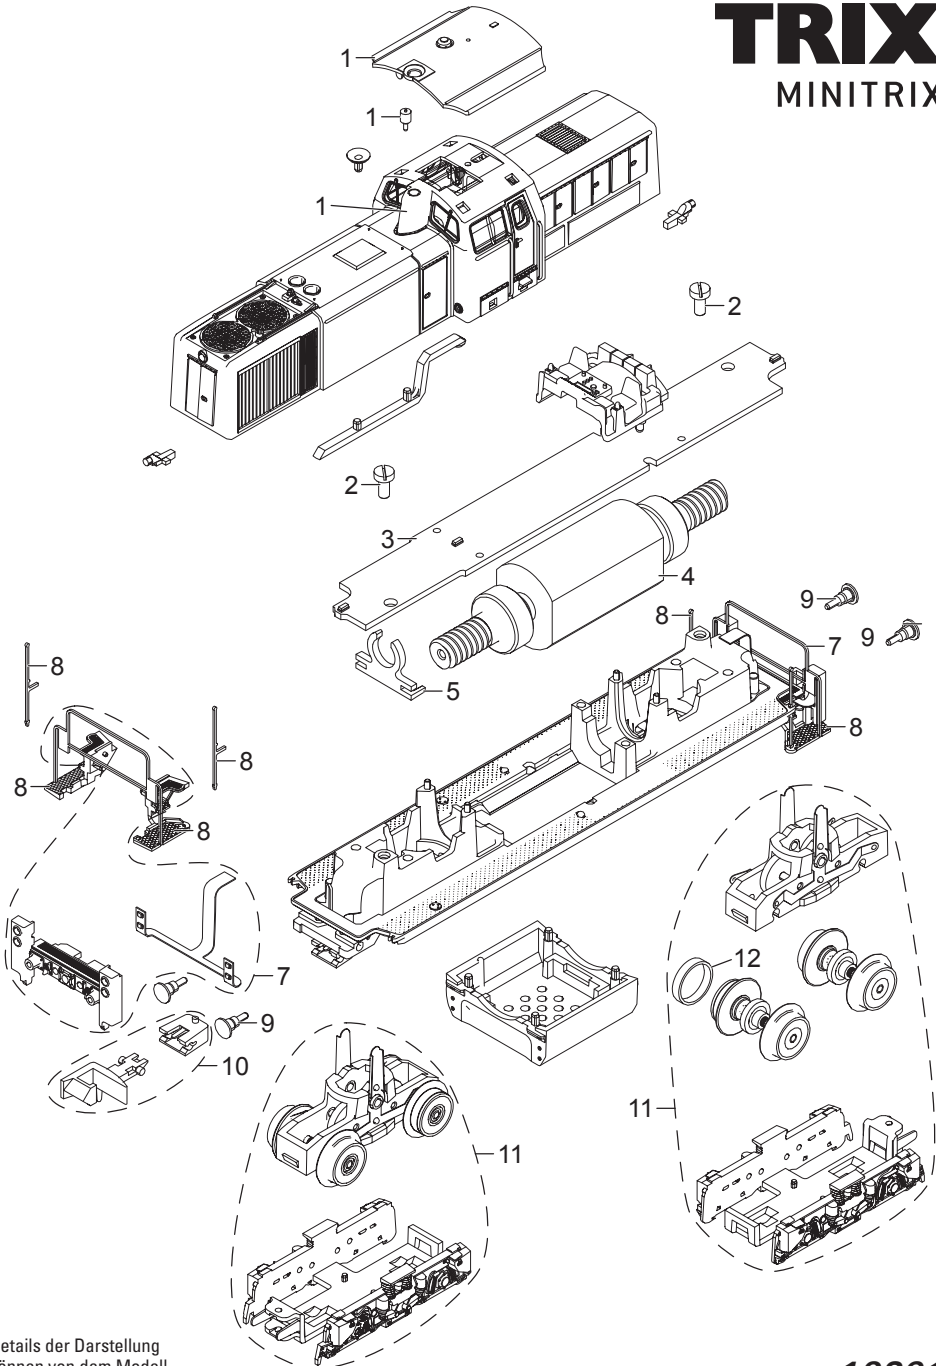

TRIX

MINITRIX

Details der Darstellung
können von dem Modell
abweichen.

16291

1	Dach	E249 367
2	Schraube	E19 8001 28
3	Leiterplatte mit Decoder	E241 655
4	Motor	E241 645
5	Motorlager	E189 361
6	—	—
7	Pufferbohle	E241 648
8	Tritte, Handstangen	E249 368
9	Puffer	E241 669
10	Kupplung	E195 519
11	Drehgestell	E249 369
12	Haftreifen	E12 2273 00
	Leiter	E242 385