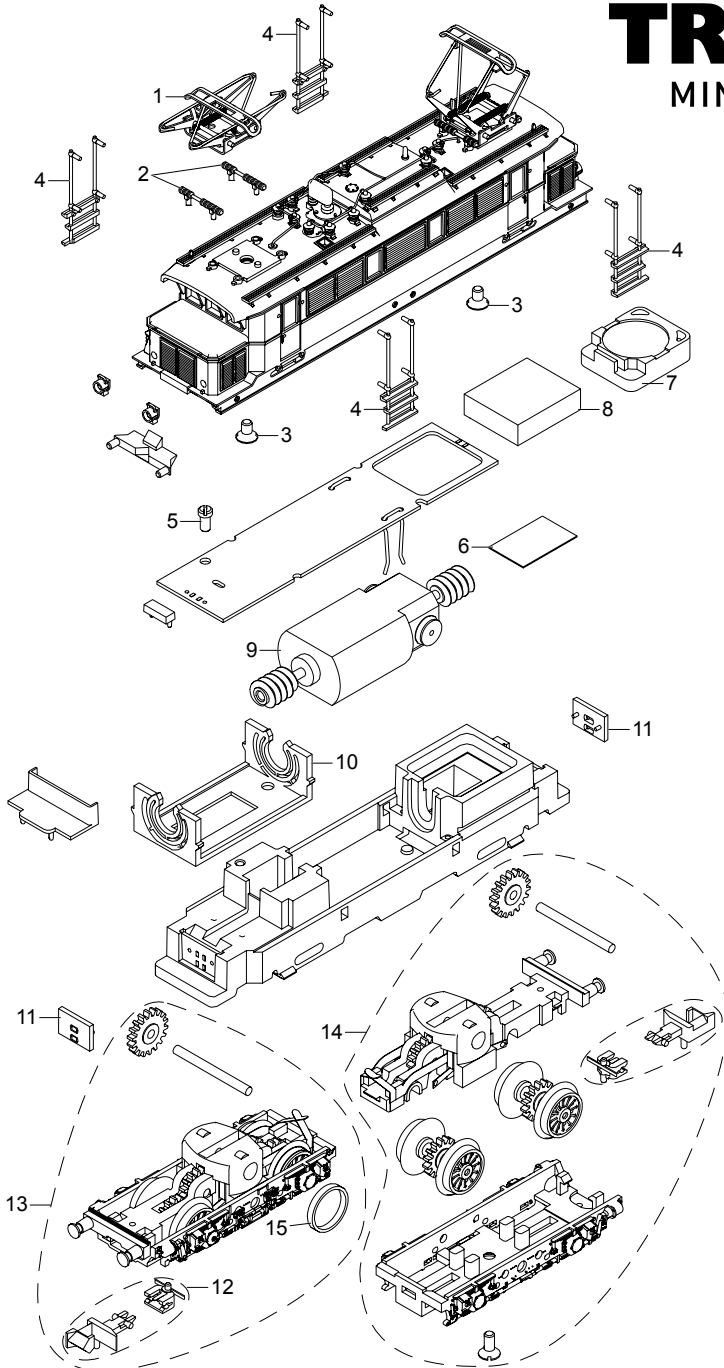

TRIX

MINITRIX

Details der Darstellung können von dem Modell abweichen.

16661

1	Stromabnehmer	E15 1046 01
2	Isolator (Ep. II)	E253 252
	Isolator (Ep. III)	E12 4525 00
3	Schraube	E19 8317 28
4	Treppen	E256 718
5	Schraube	E19 7099 28
6	Schnittstellenstecker	E178 237
7	Lautsprecher	—
8	Decoder	—
9	Motor	E253 274
10	Motorlager	E324 194
11	Leiterplatte Beleuchtung	E185 375
12	Kupplung	E198 503
13	Drehgestell mit Haftreifen	E256 719
14	Drehgestell hinten	E256 722
15	Haftreifen	E12 2258 00
	Heizleitung	E183 939
	Lampen	E151 837