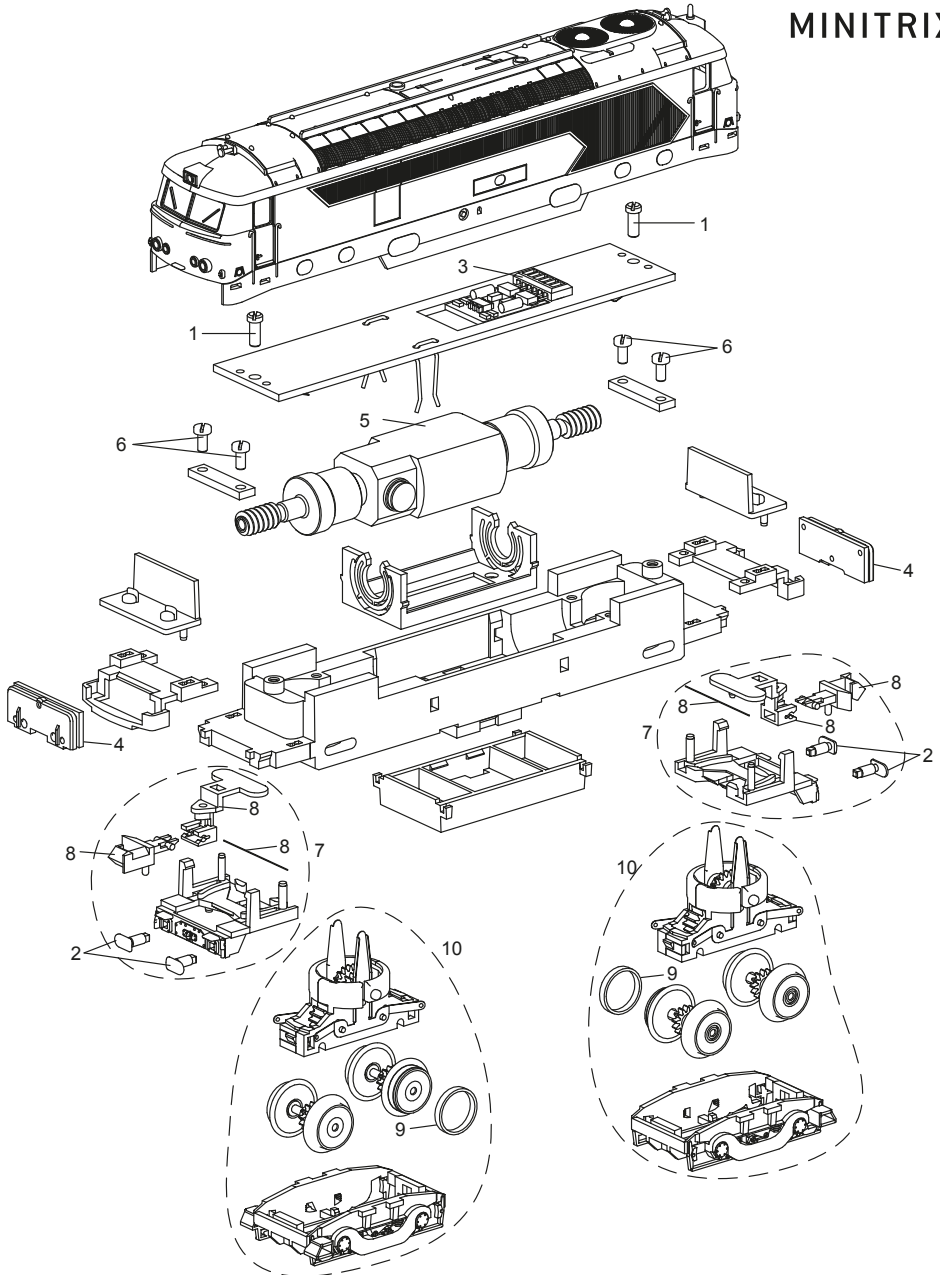

TRIX

MINITRIX

Details der Darstellung können von dem Modell abweichen

16703

1	Schraube	E19 7098 28
2	Puffer	E113 174
3	Schnittstellenstecker 14 pol.	E178 237
4	Beleuchtungseinheit	E163 377
5	Motor	E114 384
6	Schraube	—
7	Pufferbohle kpl.	E178 663
8	Kupplung kpl.	E199 570
9	Haftreifen	E12 2258 00
10	Drehgestell	E187 637
	Schienenräumer	E125 296

Hinweis: Einige Teile werden nur ohne oder mit anderer Farbgebung angeboten.
Teile, die hier nicht aufgeführt sind, können nur im Rahmen einer Reparatur im Märklin
Reparatur-Service repariert werden.