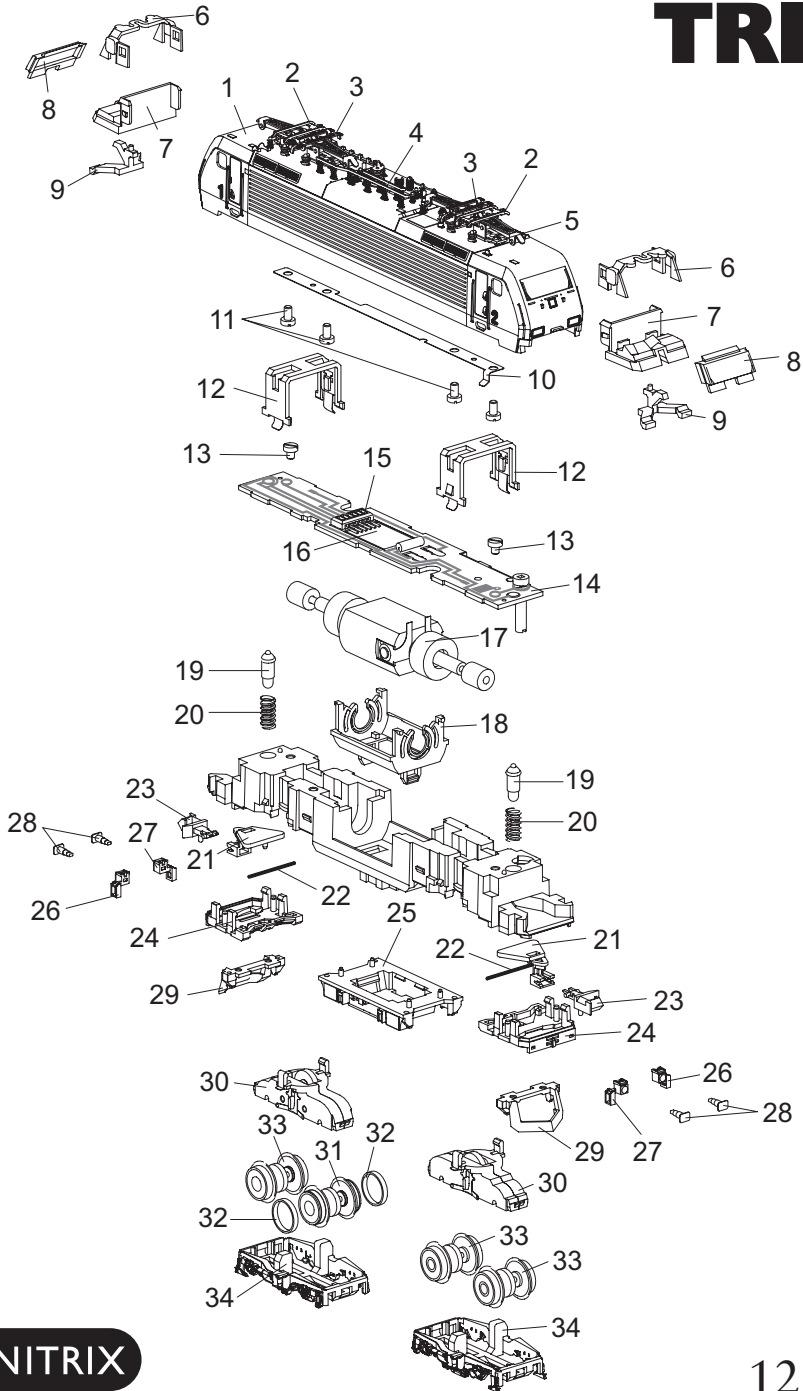

# TRIX

**MINITRIX**

12792

1	Gehäuse komplett	315 921
2	Dachstromabnehmer	305 184
3	Dachstromabnehmer	110 125
4	Dachleitungen und Isolatoren	107 047
5	Sockel	107 048
6	Seitenfenster	326 592
7	Führerstand	22 2677 00
8	Stirnfenster	22 2674 01
9	Leuchtstab	107 049
10	Kontaktfeder	315 913
11	Zylinderschraube	19 8004 28
12	Kontaktklammer	31 2646 10
13	Zylinderschraube	19 8053 28
14	Schaltplatine	31 2647 06
15	Kontaktleiste	31 2862 25
16	Steckerplatine für Gleichstrombetrieb	31 2800 25
17	Motor mit Schnecke und Schwungmasse	31 2647 07
18	Motorlager	22 0118 00
19	Glühbirne	15 0250 00
20	Feder	15 0554 00
21	Kupplungsträger	22 2686 00
22	Federstab	15 0949 00
23	Kupplung	12 5840 00
24	Pufferbohle	315 915
25	Bodenplatte	326 593
26	Pufferbox links	326 595
27	Pufferbox rechts	326 594
28	Puffer	22 3369 00
29	Schienenräumer	307 269
30	Drehschemel komplett	31 2863 11
31	Radsatz mit Haftreifen	31 2647 08
32	Haftreifen	72 2258 00
33	Radsatz ohne Haftreifen	31 2647 09
34	Achslagerblende	318 785