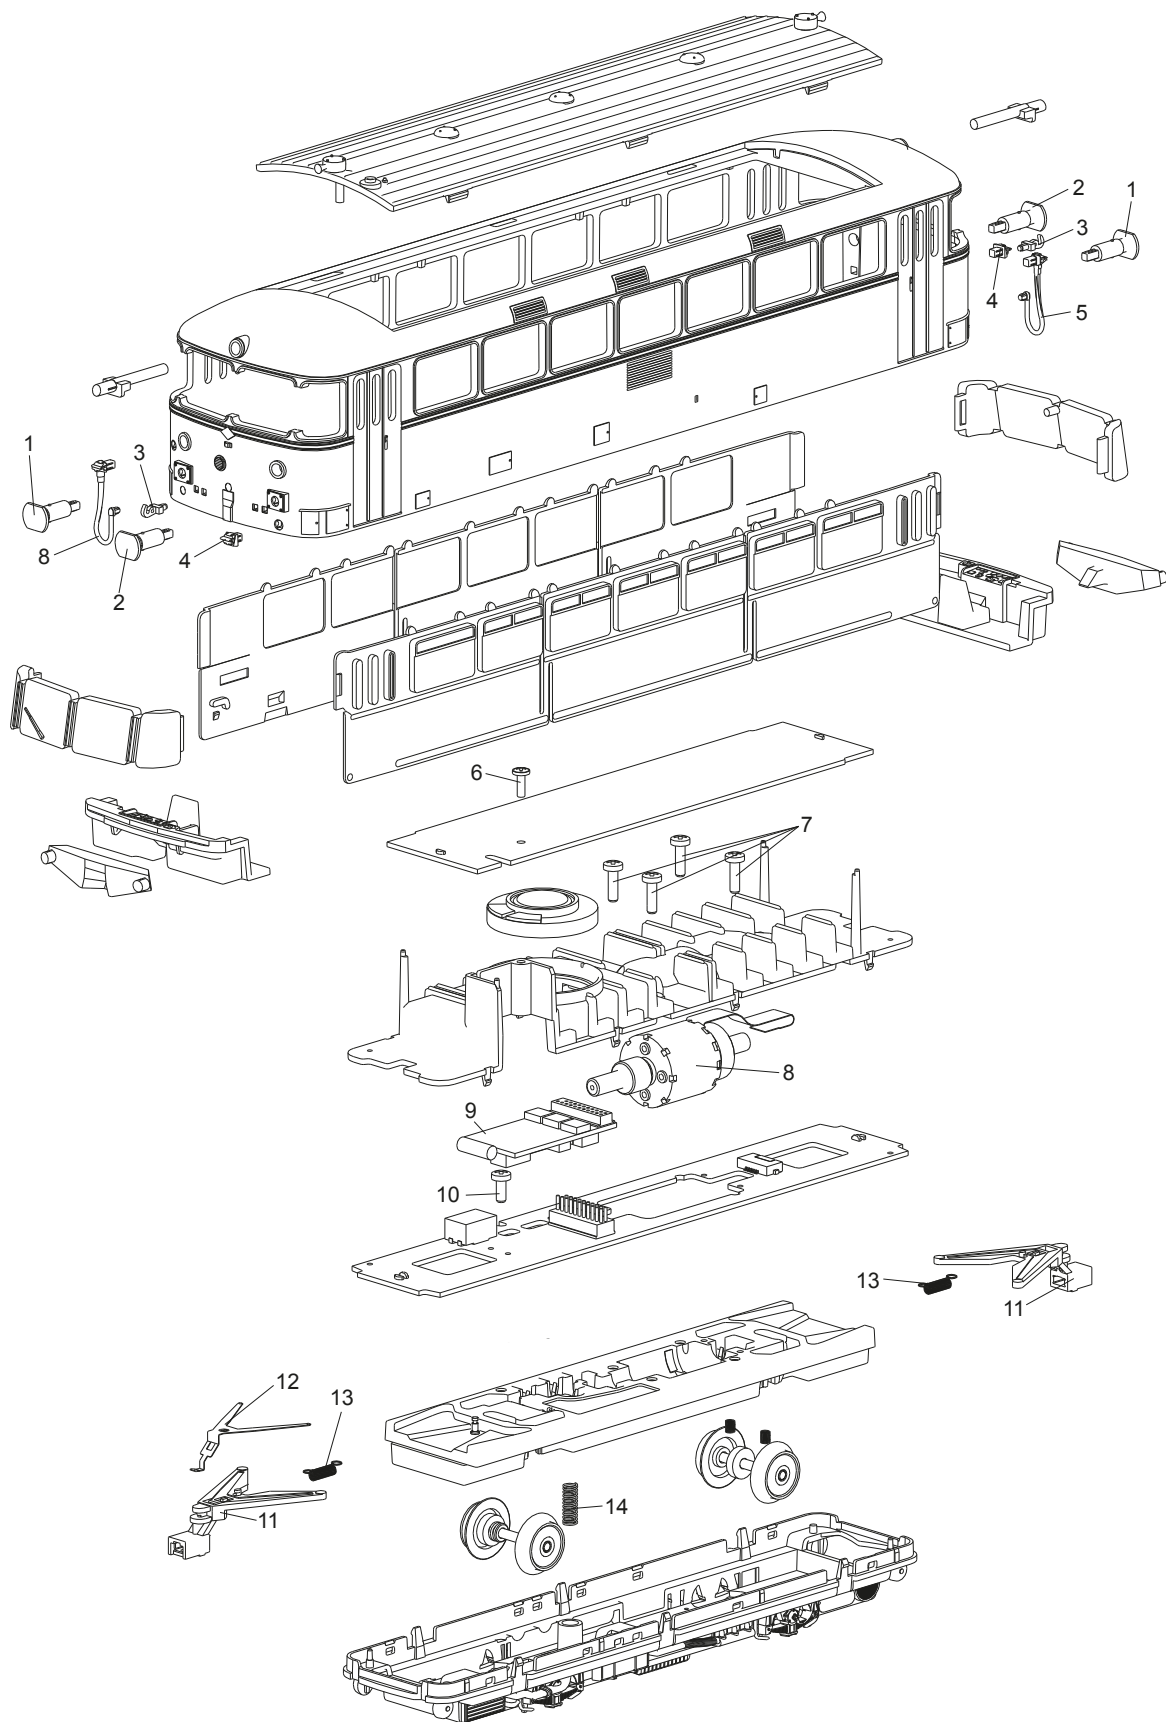

Einzelteile des Triebzuges 22987

TRIX H0

Details der Darstellung
können von dem Modell
abweichen.

Einzelteile des Triebzuges 22987

Lfd. Nr.	Benennung	Bestell-Nr.
	Triebwagen	
1	Puffer rechts	E230 865
2	Puffer links	E230 866
3	Haken	E282 390
4	Steckdose	E230 868
5	Steuerleitung	E230 867
6	Schraube	E786 341
7	Schraube	E756 290
8	Motor	E180 368
9	Decoder	238 012
10	Schraube	E786 750
11	Kupplungsdeichsel	E214 980
12	Kontaktfeder	E239 830
13	Schaltschieberfeder	E308 085
14	Druckfeder	E15 2097 00
15	Lautsprecher	E180 680
	Bremsleitung	E12 5149 00

Hinweis: Einige Teile werden nur ohne oder mit anderer Farbgebung angeboten.
Teile, die hier nicht aufgeführt sind, können nur im Rahmen einer Reparatur im Märklin Reparatur-Service repariert werden.