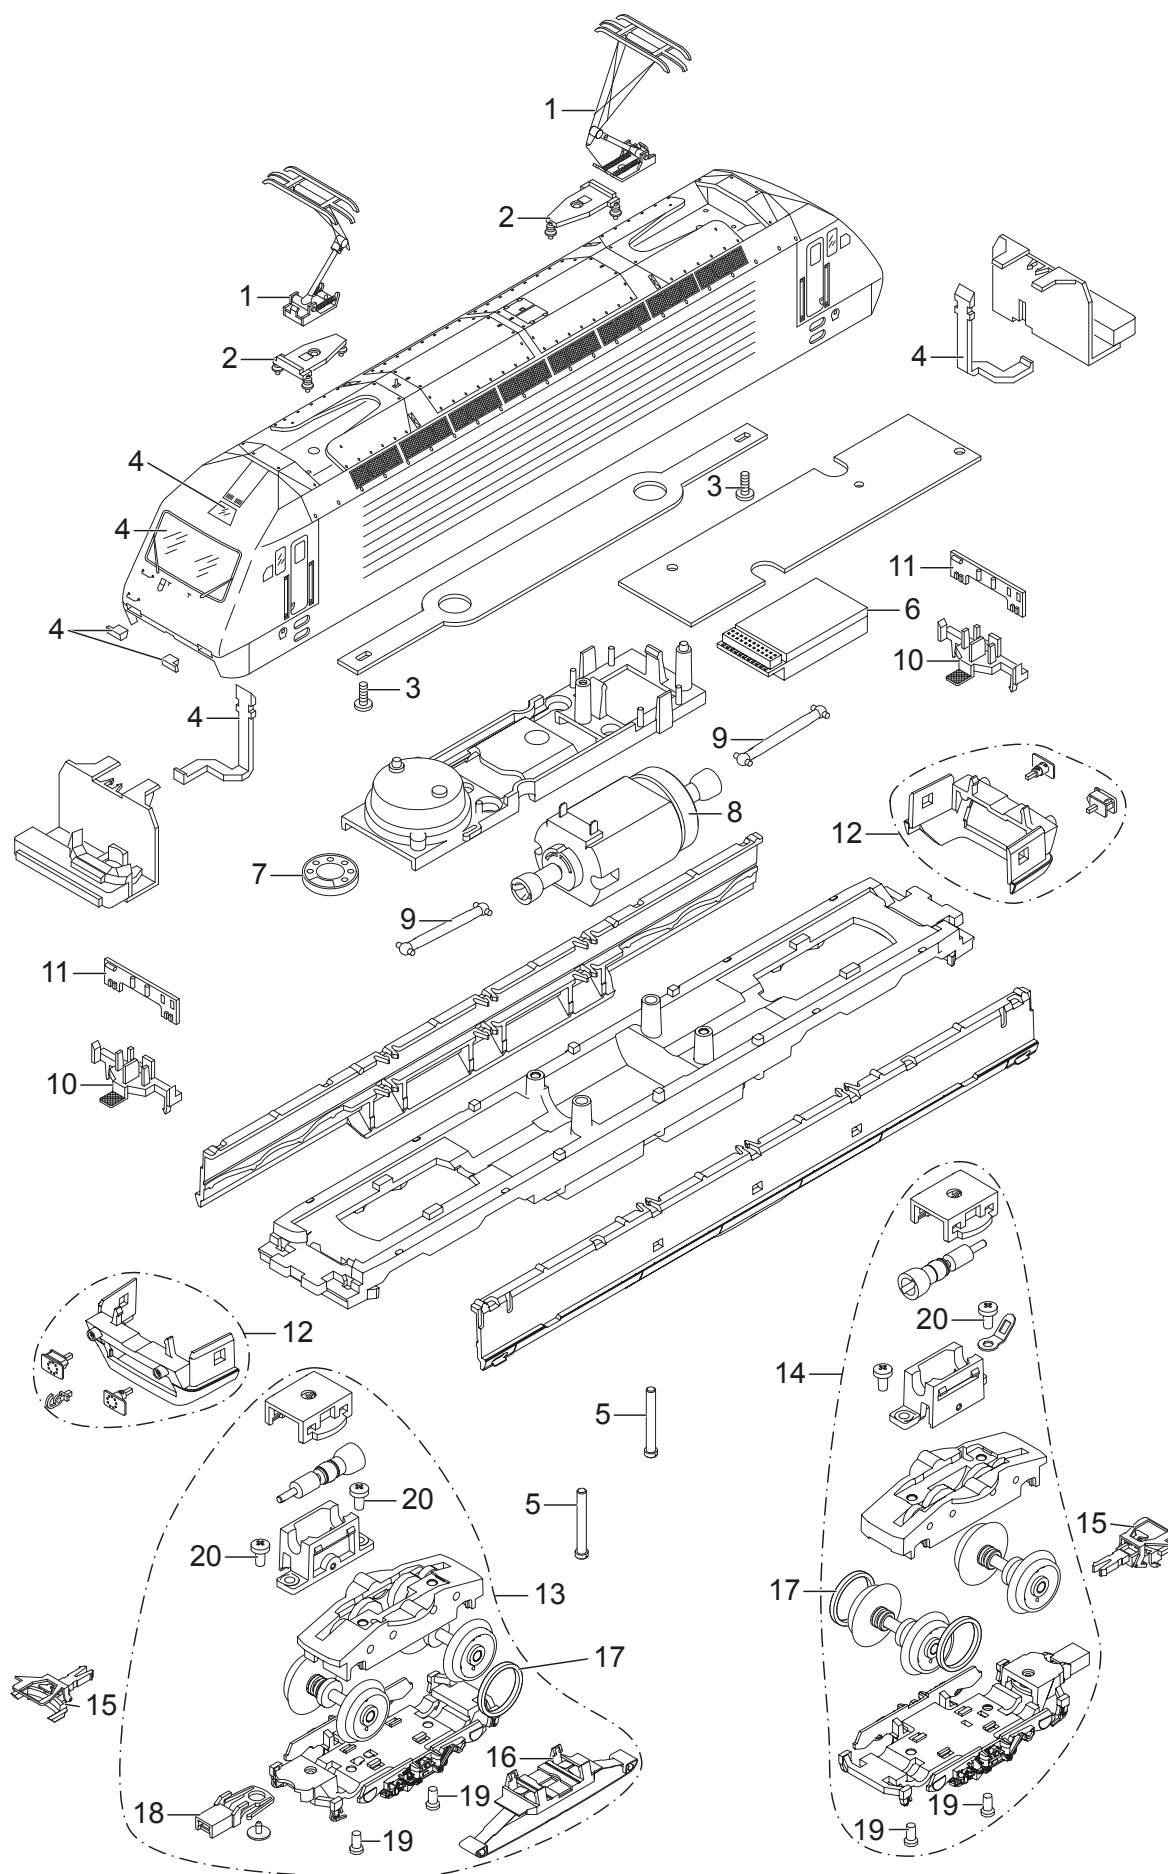

Einzelteile der Lokomotive 39468

Details der Darstellung können von dem Modell abweichen.

Einzelteile der Lokomotive 39468

Lfd. Nr.	Benennung	Bestell-Nr.
1	Einholmstromabnehmer	E277 846
2	Trägerisolation	E416 060
3	Schraube	E750 200
4	Glasteile	E279 091
5	Schraube	E785 200
6	Decoder	332 421
7	Lautsprecher	E182 576
8	Motor	E277 984
9	Kardanwelle	E408 929
10	Lampenhalter	E170 888
11	Beleuchtungseinheit	E332 023
12	Pufferbohle	E172 141
13	Treibgestell vorne	E279 094
14	Treibgestell hinten	E279 096
15	Kurzkupplung	E701 630
16	Schleifer	E206 370
17	Haftreifen	7 154
18	Kupplungsdeichsel	E415 720
19	Schraube	E786 790
20	Schraube	E786 540
	Verkleidung	E420 880
	Haken	E282 390

Hinweis: Einige Teile werden nur ohne oder mit anderer Farbgebung angeboten.
Teile, die hier nicht aufgeführt sind, können nur im Rahmen einer Reparatur im Märklin Reparatur-Service repariert werden.