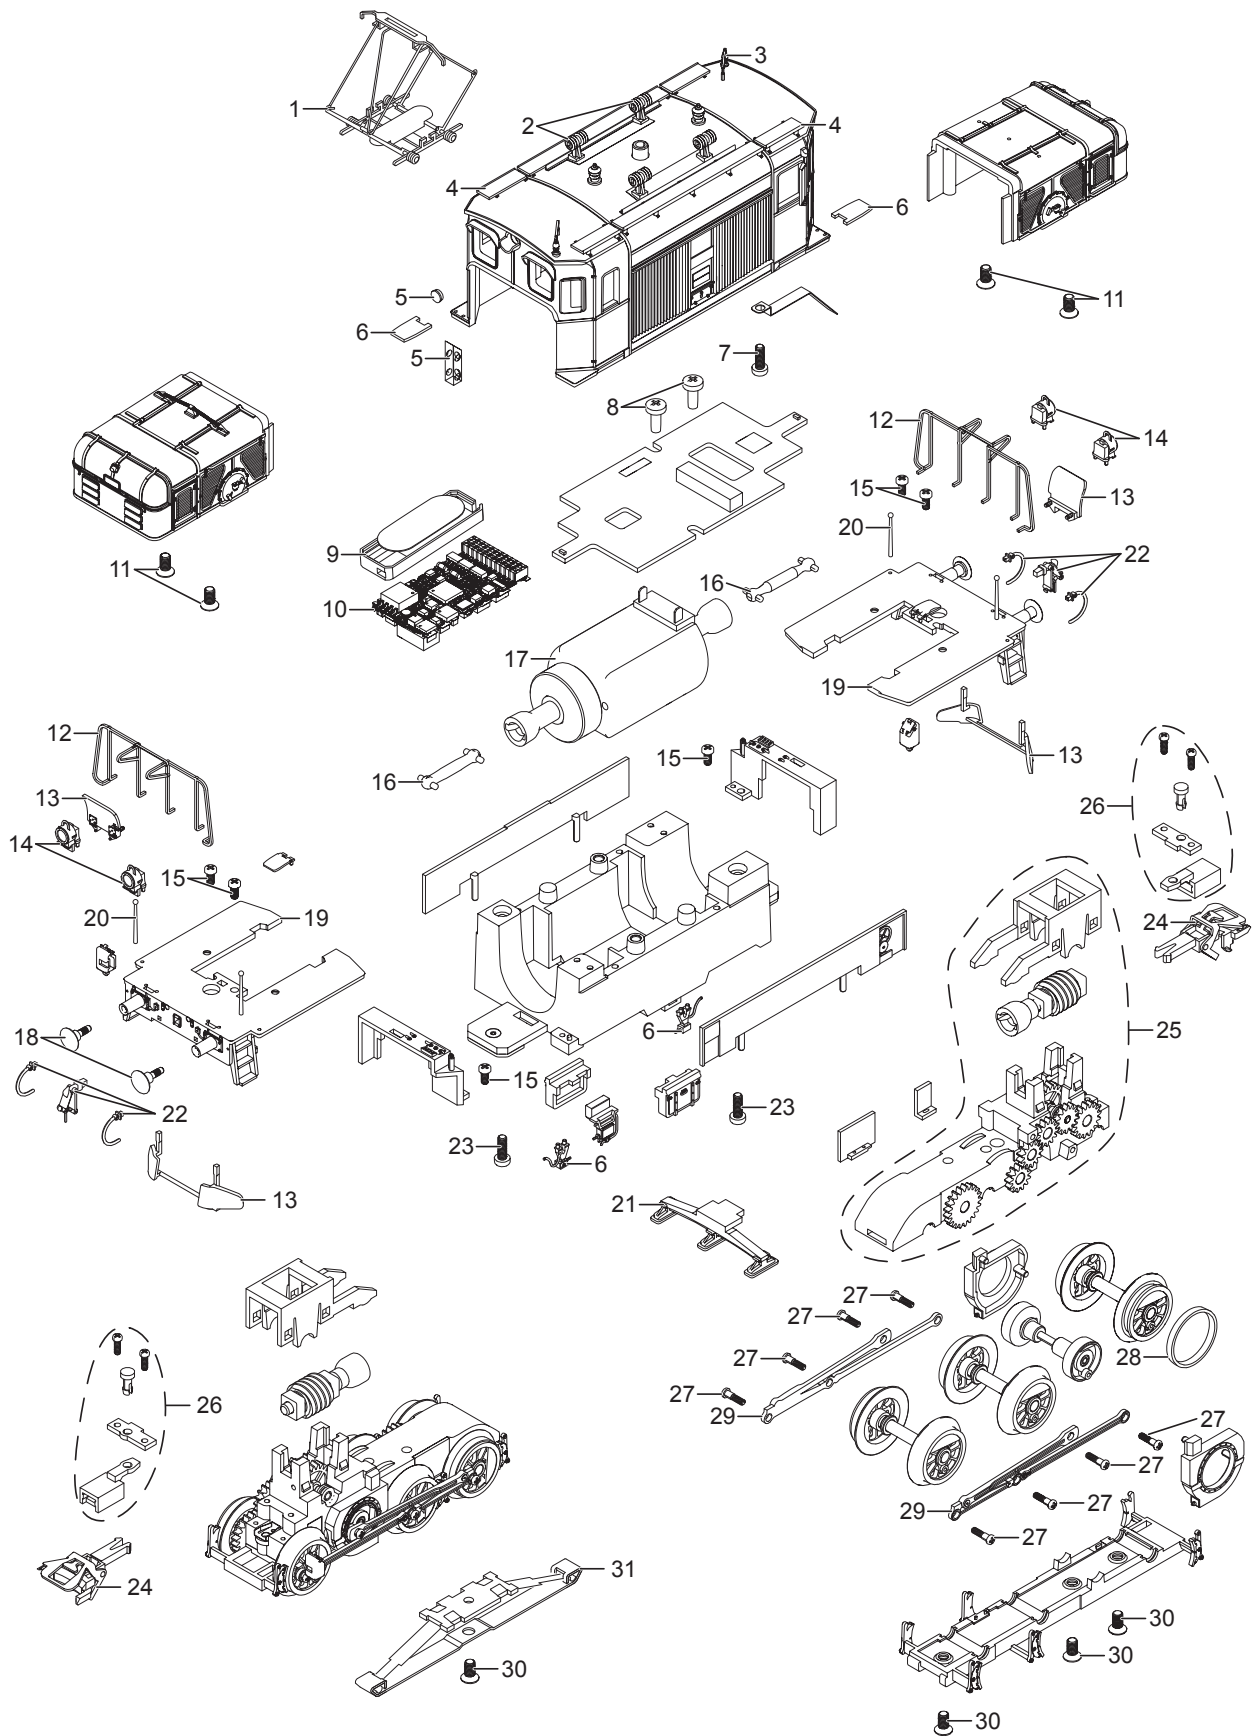

# Einzelteile der Lokomotive 37511

Details der Darstellung können von dem Modell abweichen.

# Einzelteile der Lokomotive 37511

Lfd. Nr.	Benennung	Bestell-Nr.
1	Scherenstromabnehmer	E603 243
2	Trägerisolation	E245 577
3	Isolator, Pfeife	E248 841
4	Dachlaufbretter	E294 224
5	Lichtkörper oben	E248 855
6	Trittbrett, Tachoantrieb	E294 226
7	Schraube	E750 200
8	Schraube	E786 750
9	Lautsprecher	E234 556
10	Decoder	293 425
11	Schraube	E321 424
12	Geländer	E293 392
13	Schienenräumer	E124 094
14	Lampen	E294 242
15	Schraube	E321 265
16	Kardanwellen	E248 859
17	Motor	E245 073
18	Puffer	E294 243
19	Umlauf	E293 388
20	Handstange	E293 396
21	Indusi	E293 418
22	Haken u. Bremsleitungen	E32 2551 30
23	Schraube	E321 218
24	Kurzkupplung	E701 630
25	Getriebekasten	E294 365
26	Kupplungsdeichsel	E248 863
27	Schraube	E321 254
28	Haftreifen	7 154
29	Kuppelstange links + rechts	E294 366
30	Schraube	E321 287
31	Schleifer	7 164