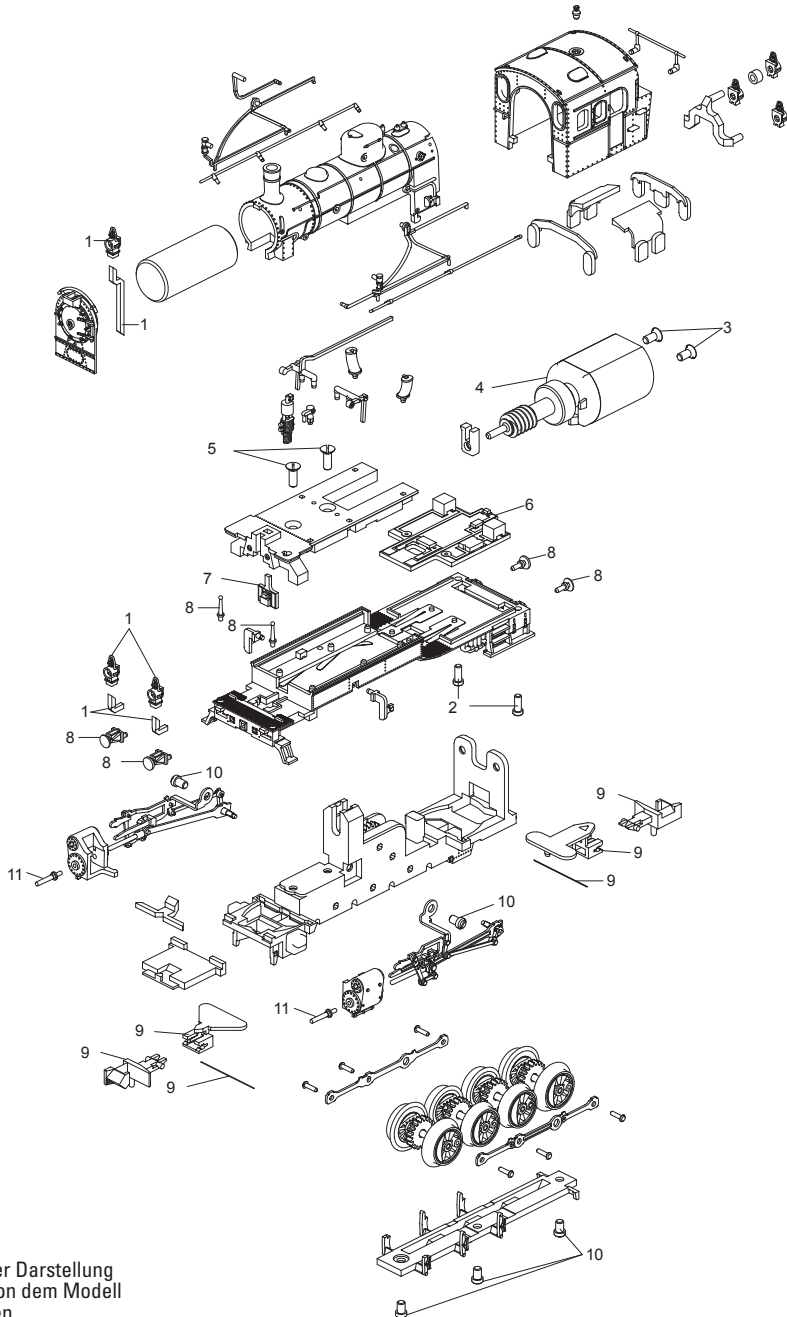

Einzelteile der Lokomotive 12264

MINITRIX

Details der Darstellung
können von dem Modell
abweichen

Einzelteile der Lokomotive 12264

Lfd. Nr.	Benennung	Bestell-Nr.
1	Laternen	E194 225
2	Schraube	E19 7094 28
3	Schraube	E785 550
4	Motor	E127 859
5	Schraube	E19 8323 28
6	Decoder	E128 759
7	Beleuchtungsplatine	E127 866
8	Puffer, Handstange	E194 235
9	Kupplung	E191 169
10	Schraube	E19 7093 28
11	Kuppl. u.Kolbenschutzrohr	E307 998

Hinweis: Einige Teile werden nur ohne oder mit anderer Farbgebung angeboten.
Teile, die hier nicht aufgeführt sind, können nur im Rahmen einer Reparatur im Märklin Reparatur-Service repariert werden.