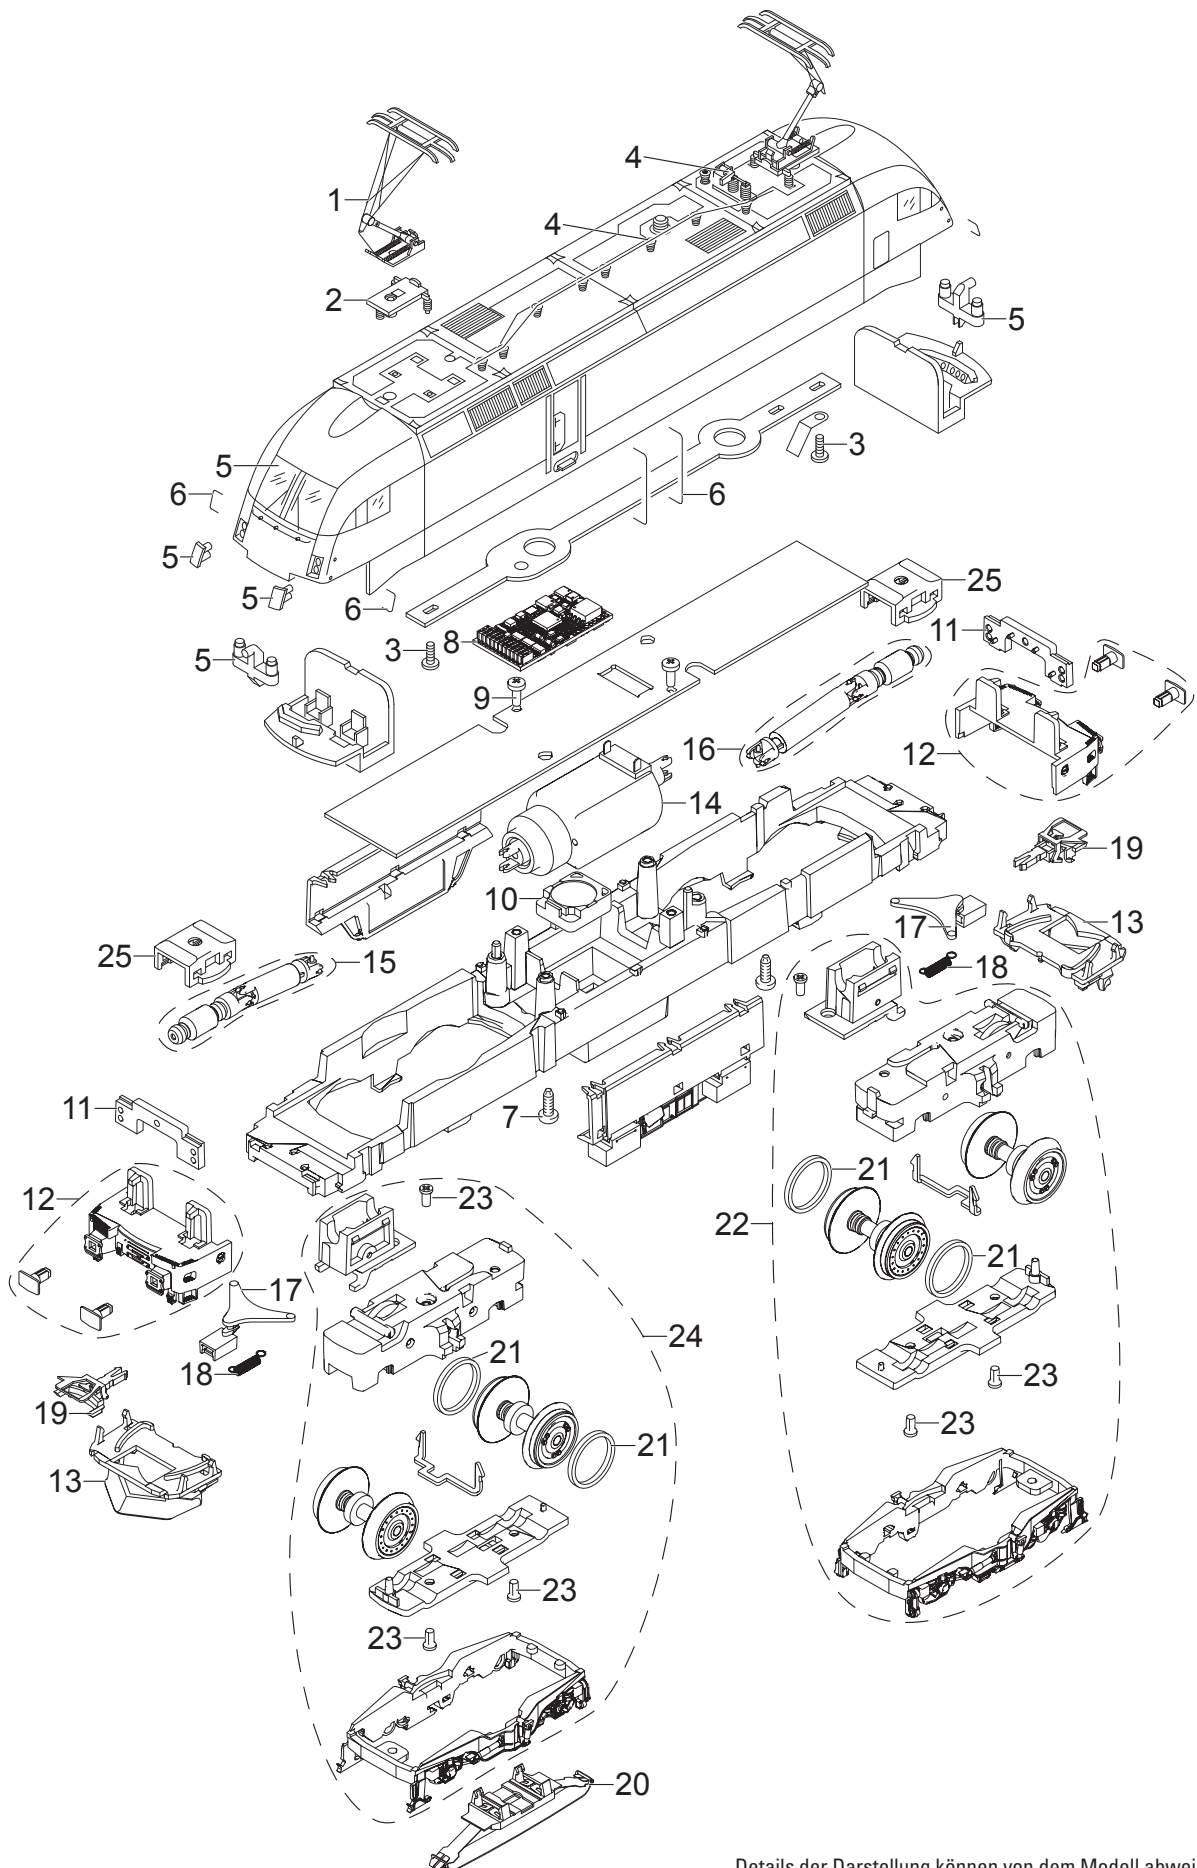

Einzelteile der Lokomotive 39849

Details der Darstellung können von dem Modell abweichen.

Einzelteile der Lokomotive 39849

Lfd. Nr.	Benennung	Bestell-Nr.
1	Einholm-Stromabnehmer	E601 323
2	Trägerisolation	E204 033
3	Schraube	E785 340
4	Dachausrüstung	E109 102
5	Glasteile	E109 104
6	Griffstangen	E199 486
7	Schraube	E785 200
8	Decoder	331 866
9	Schraube	E786 750
10	Lautsprecher	E101 066
11	Beleuchtungseinheit	E332 012
12	Pufferbohle	E245 435
13	Schneeräumer	E213 537
14	Motor	E192 730
15	Welle, Lager, Gelenke	E259 277
16	Welle, Lager, Gelenke (Schleiferseite)	E259 278
17	Kupplungsdeichsel	E204 015
18	Schaltschieberfeder	7 194
19	Kurzkupplung	E701 630
20	Schleifer	E206 370
21	Haftreifen	7 153
22	Treibgestell	E192 522
23	Schraube	E786 790
24	Treibgestell (Schleiferseite)	E192 778
25	Halteklammer	E230 561
	Bremsanzeige	E204 018

Hinweis: Einige Teile werden nur ohne oder mit anderer Farbgebung angeboten.

Teile, die hier nicht aufgeführt sind, können nur im Rahmen einer Reparatur im Märklin-Reparatur-Service repariert werden.