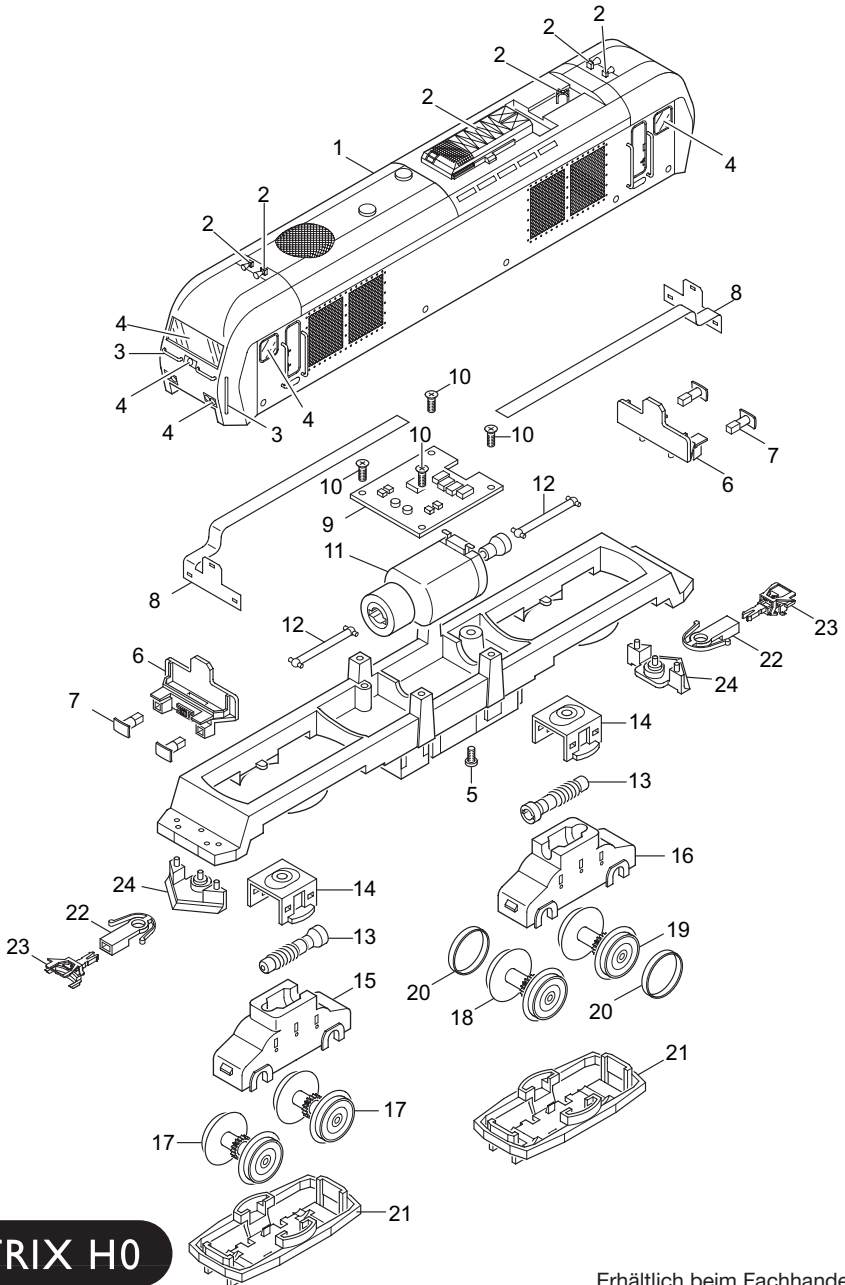

Einzelteile der Lokomotive 22092

TRIX

TRIX H0

Erhältlich beim Fachhandel

Einzelteile der Lokomotive 22092

Lfd. Nr.	Benennung	Bestell-Nr.
		22092
1	Lok-Aufbau komplett	101 405
2	Sortiment Dachaurüstung	612 131
3	Griffstangen	231 484
4	Glasteile	231 485
5	Linsenschraube	785 070
	Lokunterteil	
6	Pufferbohle	410 126
7	Puffer	410 135
8	Beleuchtungseinheit	610 762
9	Decoder	612 093
10	Linsenschraube	786 750
11	Motor mit Schwungmasse und Gelenken	408 905
12	Kardanwelle	408 929
13	Schneckenwelle	229 277
14	Halteklammer	408 924
15	Getriebegehäuse vorne	411 096
16	Getriebegehäuse hinten	411 098
17	Treibbradsatz	408 916
18	Treibbradsatz mit Haftreifen	408 926
19	Treibbradsatz mit Haftreifen	408 935
20	Haftreifen	7 153
21	Drehgestellblende	410 133
22	Kupplungsschacht	408 947
23	Kupplung	7 203
24	Schienenräumer	410 137