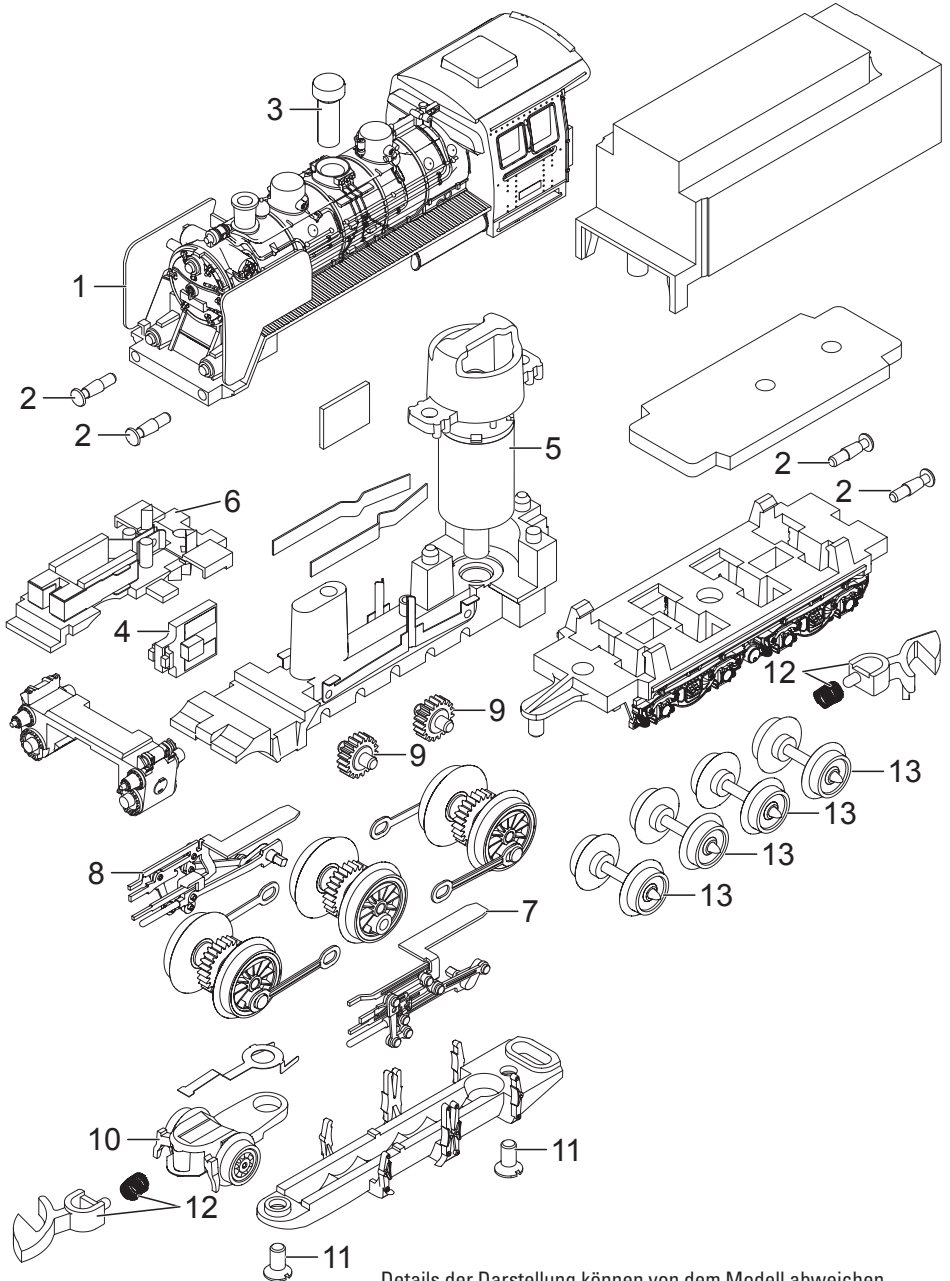

# Einzelteile der Lokomotive 88031

Details der Darstellung können von dem Modell abweichen

# Einzelteile der Lokomotive 88031

Lfd. Nr.	Benennung	Bestell-Nr.
1	Windleitbleche	E292 839
2	Puffer	E171 023
3	Schraube	E755 200
4	Beleuchtungseinheit	E255 345
5	Motor	E298 477
6	Federn	E184 937
7	Gestänge links	E240 077
8	Gestänge rechts	E240 072
9	Zwischenradsatz	E260 640
10	Laufgestell	E240 079
11	Schraube	E785 550
12	Kupplung	E166 264
13	Radsatz	E215 721