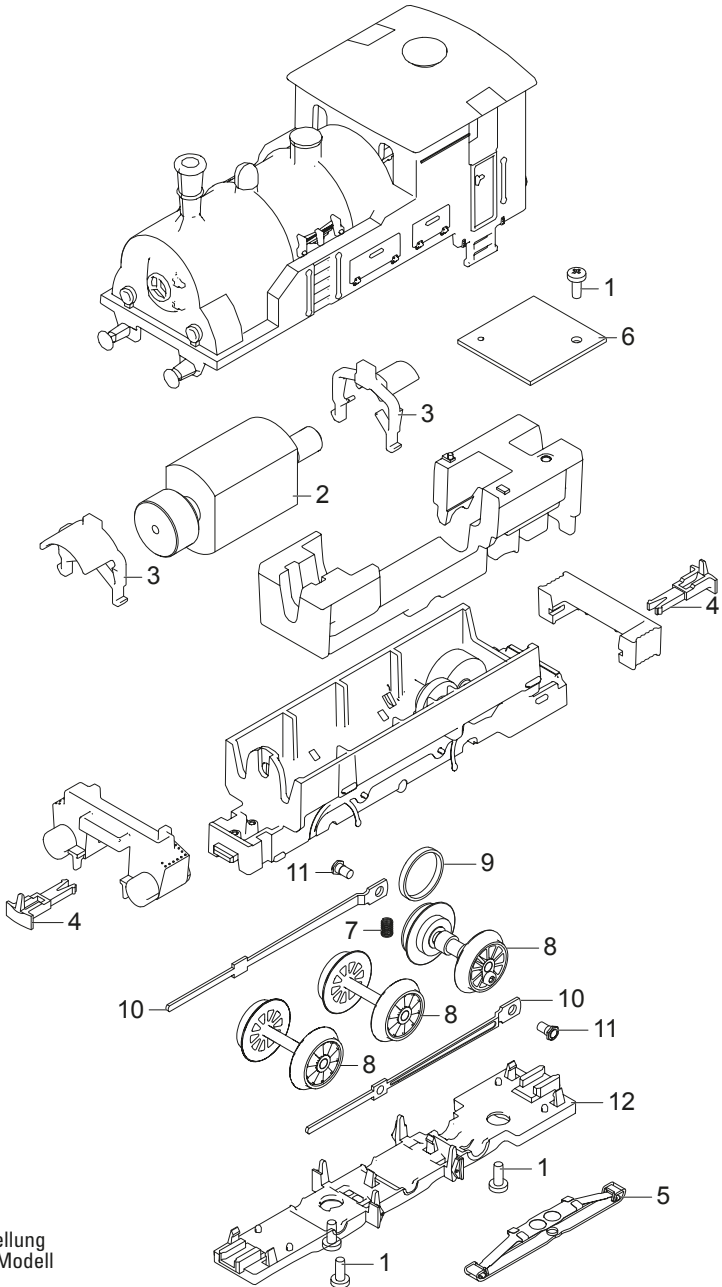

# Einzelteile der Lokomotive 29173

**märklin**  
HO

Details der Darstellung  
können von dem Modell  
abweichen

# Einzelteile der Lokomotive 29173

Lfd. Nr.	Benennung	Bestell-Nr.
1	Schraube	E786 750
2	Motor	E106 144
3	Halteklammer	E236 695
4	Kupplungshaken	E399 740
5	Schleifer	E226 495
6	Decoder	E194 816
7	Druckfeder	E214 330
8	Radsätze	E248 005
9	Haftreifen	7 154
10	Treibstange	E194 471
11	Sechskantansatzschraube	E210 925
12	Bremsattrappe	E194 814