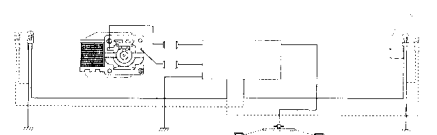

## Art. 3498

1	Lokomotiv-Aufbau (komplett)	561870
2	Wasserkasten, links	561950
3	Wasserkasten, rechts	561940
4	Senkschraube	786860
5	Umlauf, links	561970
6	Umlauf, rechts	561960
7	Lichtkörper	448930
8	Dach-Führerhaus	448850
9	Zylinderansatzschraube	753140
10	Lüfteraufsatz	448870
11	Domdeckel	561880
12	Treibgestell, hinten (komplett)	457240
13	Feldmagnet (Polbügel)	231390
14	Anker	245480
15	Motorschild	231350
16	Lötfahne	231470
17	Zylinderschraube	785140
18	Bürstenpaar	601460
19	Treibbradsatz	457670
20	Haftreifen	7153
21	Druckfeder	214330
22	Treibbradsatz (m. Kurbel)	457710
23	Treibbradsatz	457740
24	Treibbradsatz	457900
25	Kupplungsdeichsel, hinten	445720
26	Verbindungsstange	445710
27	Bremsattrappe, hinten	457910
28	Senkschraube	756100
29	Traggestell, vorn (komplett)	562110
30	Puffer	761720
31	Treibbradsatz (m. Haftreifen)	457900
32	Treibbradsatz (m. Kurbel)	457710
33	Treibbradsatz	457740
34	Treibbradsatz	457890
35	Kupplungsdeichsel, vorn	445750
36	Bremsattrappe, vorn	457930
37	Zylinder, hinten links	562310
38	Zylinder, hinten rechts	562290
39	Kuppelstange	446280
40	Sechskantansatzschraube	201810
41	Sechskantansatzschraube	755230
42	Lichtkörper	445770
43	Isolierstück	457940
44	Lötfahne	446120
45	Zylinderschraube	750200
46	Sandkasten	446270
47	Abdampfrohr	445780
48	Abdeckung	445790
49	Laterne	562210
50	Haltestange	445820
51	Zylinder, vorne links	562270
52	Zylinder, vorne rechts	562250
53	Isolierstück	458900
54	Gestänge, hinten links	459070
55	Gestänge, hinten rechts	459050
56	Zylinderschraube	750200
57	Gestänge, vorne links	458240
58	Gestänge, vorne rechts	457950
59	Distanzring	201770
60	Sechskantmutter	757050
61	Trägerplatte	446290
62	Platine	614850
63	UKW-Drossel (Entstördrossel)	600910
64	Decoder (Leiterplatte)	670040
65	Stift	604190
66	Glühlampe	610040
67	Abdeckung, vorn	460270
68	Fassung	624510
69	Abdeckung, hinten	460280
70	Schaltchieberfeder	200330
71	Kupplung	701630
72	Schleifer	206370