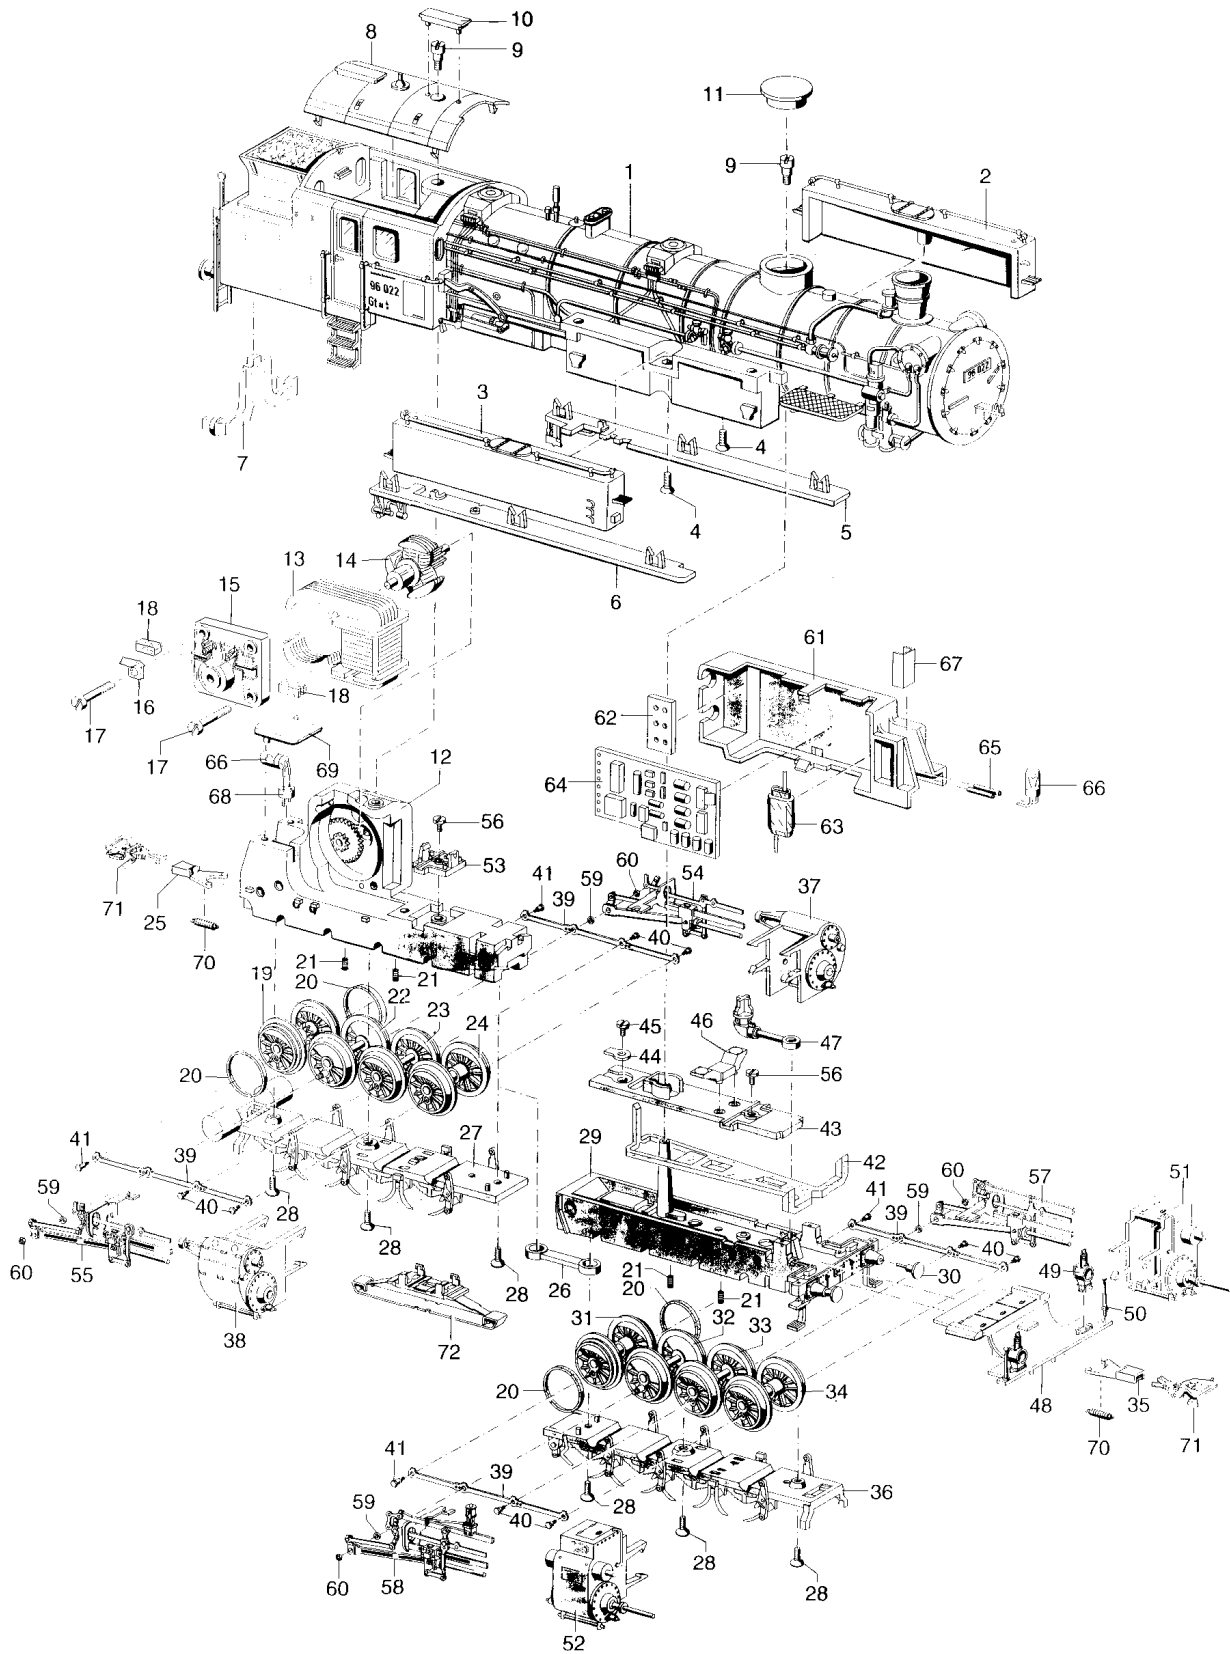

Einzelteile der Lokomotiven 3496, 3498, 3796, 3798 und 8398

3496 / 3498

3796 / 3798

Art. 3498

1	Lokomotiv-Aufbau (komplett)	561870
2	Wasserkasten, links	561950
3	Wasserkasten, rechts	561940
4	Senkschraube	786860
5	Umlauf, links	561970
6	Umlauf, rechts	561960
7	Lichtkörper	448930
8	Dach-Führerhaus	448850
9	Zylinderansatzschraube	753140
10	Lüfteraufsatz	448870
11	Domdeckel	561880
12	Treibgestell, hinten (komplett)	457240
13	Feldmagnet (Polbügel)	231390
14	Anker	245480
15	Motorschild	231350
16	Lötfahne	231470
17	Zylinderschraube	785140
18	Bürstenpaar	601460
19	Treibbradsatz	457670
20	Haftreifen	7153
21	Druckfeder	214330
22	Treibbradsatz (m. Kurbel)	457710
23	Treibbradsatz	457740
24	Treibbradsatz	457900
25	Kupplungsdeichsel, hinten	445720
26	Verbindungsstange	445710
27	Bremsattrappe, hinten	457910
28	Senkschraube	756100
29	Traggestell, vorn (komplett)	562110
30	Puffer	761720
31	Treibbradsatz (m. Haftreifen)	457900
32	Treibbradsatz (m. Kurbel)	457710
33	Treibbradsatz	457740
34	Treibbradsatz	457890
35	Kupplungsdeichsel, vorn	445750
36	Bremsattrappe, vorn	457930
37	Zylinder, hinten links	562310
38	Zylinder, hinten rechts	562290
39	Kuppelstange	446280
40	Sechskantansatzschraube	201810
41	Sechskantansatzschraube	755230
42	Lichtkörper	445770
43	Isolierstück	457940
44	Lötfahne	446120
45	Zylinderschraube	750200
46	Sandkasten	446270
47	Abdampfrohr	445780
48	Abdeckung	445790
49	Laterne	562210
50	Haltestange	445820
51	Zylinder, vorne links	562270
52	Zylinder, vorne rechts	562250
53	Isolierstück	458900
54	Gestänge, hinten links	459070
55	Gestänge, hinten rechts	459050
56	Zylinderschraube	750200
57	Gestänge, vorne links	458240
58	Gestänge, vorne rechts	457950
59	Distanzring	201770
60	Sechskantmutter	757050
61	Trägerplatte	446290
62	Platine	614850
63	UKW-Drossel (Entstördrossel)	600910
64	Decoder (Leiterplatte)	670040
65	Stift	604190
66	Glühlampe	610040
67	Abdeckung, vorn	460270
68	Fassung	624510
69	Abdeckung, hinten	460280
70	Schaltchieberfeder	200330
71	Kupplung	701630
72	Schleifer	206370