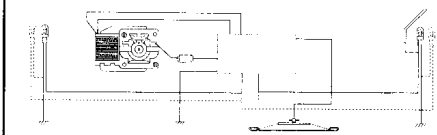

## Art. 3498

1	Lokomotiv-Aufbau (komplett)	561870
2	Wasserkasten, links	561950
3	Wasserkasten, rechts	561940
4	Senkschraube	786860
5	Umlauf, links	561970
6	Umlauf, rechts	561960
7	Lichtkörper	448930
8	Dach-Führerhaus	448850
9	Zylinderansatzschraube	753140
10	Lüfteraufsatz	448870
11	Domdeckel	561880
12	Treibgestell, hinten (komplett)	457240
13	Feldmagnet (Polbügel)	231390
14	Anker	245480
15	Motorschild	231350
16	Lötfahne	231470
17	Zylinderschraube	785140
18	Bürstenpaar	601460
19	Treibbradsatz	457670
20	Haftreifen	7153
21	Druckfeder	214330
22	Treibbradsatz (m. Kurbel)	457710
23	Treibbradsatz	457740
24	Treibbradsatz	457900
25	Kupplungsdeichsel, hinten	445720
26	Verbindungsstange	445710
27	Bremsattrappe, hinten	457910
28	Senkschraube	756100
29	Traggestell, vorn (komplett)	562110
30	Puffer	761720
31	Treibbradsatz (m. Haftreifen)	457900
32	Treibbradsatz (m. Kurbel)	457710
33	Treibbradsatz	457740
34	Treibbradsatz	457890
35	Kupplungsdeichsel, vorn	445750
36	Bremsattrappe, vorn	457930
37	Zylinder, hinten links	562310
38	Zylinder, hinten rechts	562290
39	Kuppelstange	446280
40	Sechskantansatzschraube	201810
41	Sechskantansatzschraube	755230
42	Lichtkörper	445770
43	Isolierstück	457940
44	Lötfahne	446120
45	Zylinderschraube	750200
46	Sandkasten	446270
47	Abdampfrohr	445780
48	Abdeckung	445790
49	Laterne	562210
50	Haltestange	445820
51	Zylinder, vorne links	562270
52	Zylinder, vorne rechts	562250
53	Isolierstück	458900
54	Gestänge, hinten links	459070
55	Gestänge, hinten rechts	459050
56	Zylinderschraube	750200
57	Gestänge, vorne links	458240
58	Gestänge, vorne rechts	457950
59	Distanzring	201770
60	Sechskantmutter	757050
61	Trägerplatte	446290
62	Platine	614850
63	UKW-Drossel (Entstördrossel)	600910
64	Decoder (Leiterplatte)	670040
65	Stift	604190
66	Glühlampe	610040
67	Abdeckung, vorn	460270
68	Fassung	624510
69	Abdeckung, hinten	460280
70	Schaltchieberfeder	200330
71	Kupplung	701630
72	Schleifer	206370