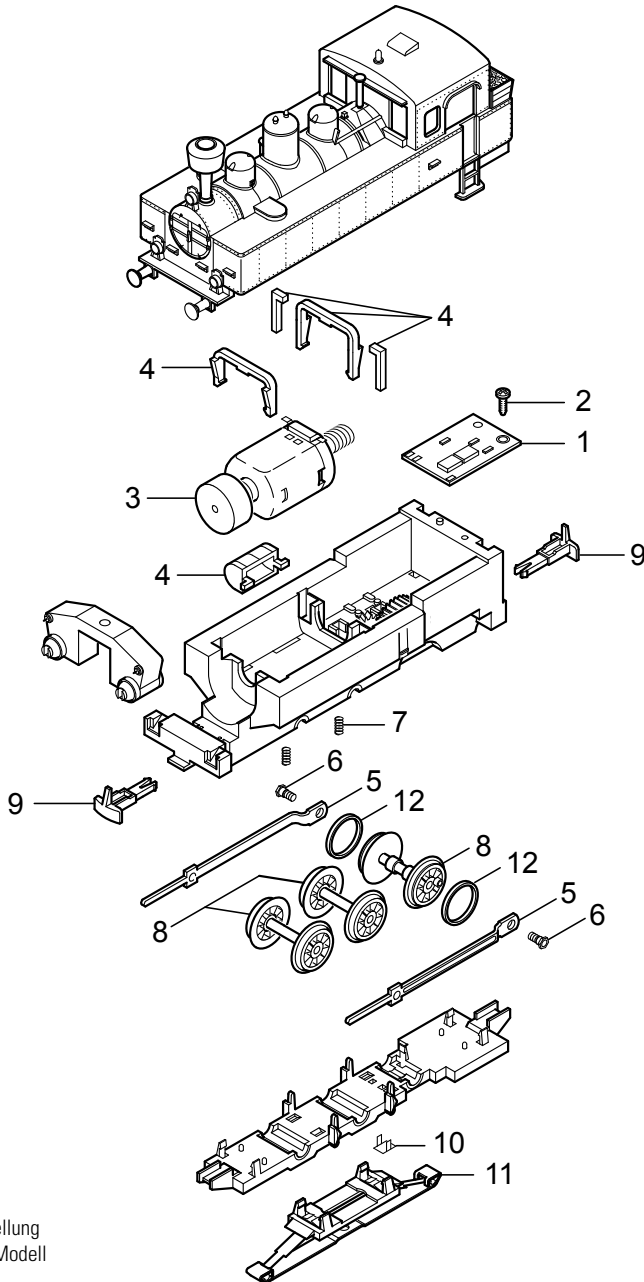

# Einzelteile der Lokomotive 29310

**märklin**  
H0

Details der Darstellung  
können von dem Modell  
abweichen.

# Einzelteile der Lokomotive 29310

Lfd. Nr.	Benennung	Bestell-Nr.
1	Decoder	E102 097
2	Schraube	E786 750
3	Motor	E106 144
4	Halteklammern, Luftkessel	E182 536
5	Treibstangen	E215 965
6	Schraube	E755 130
7	Druckfeder	E214 330
8	Radsätze	E182 537
9	Kupplungshaken	E399 740
10	Kontaktstücke	E214 280
11	Schleifer	E226 495
12	Haftreifen	7 154