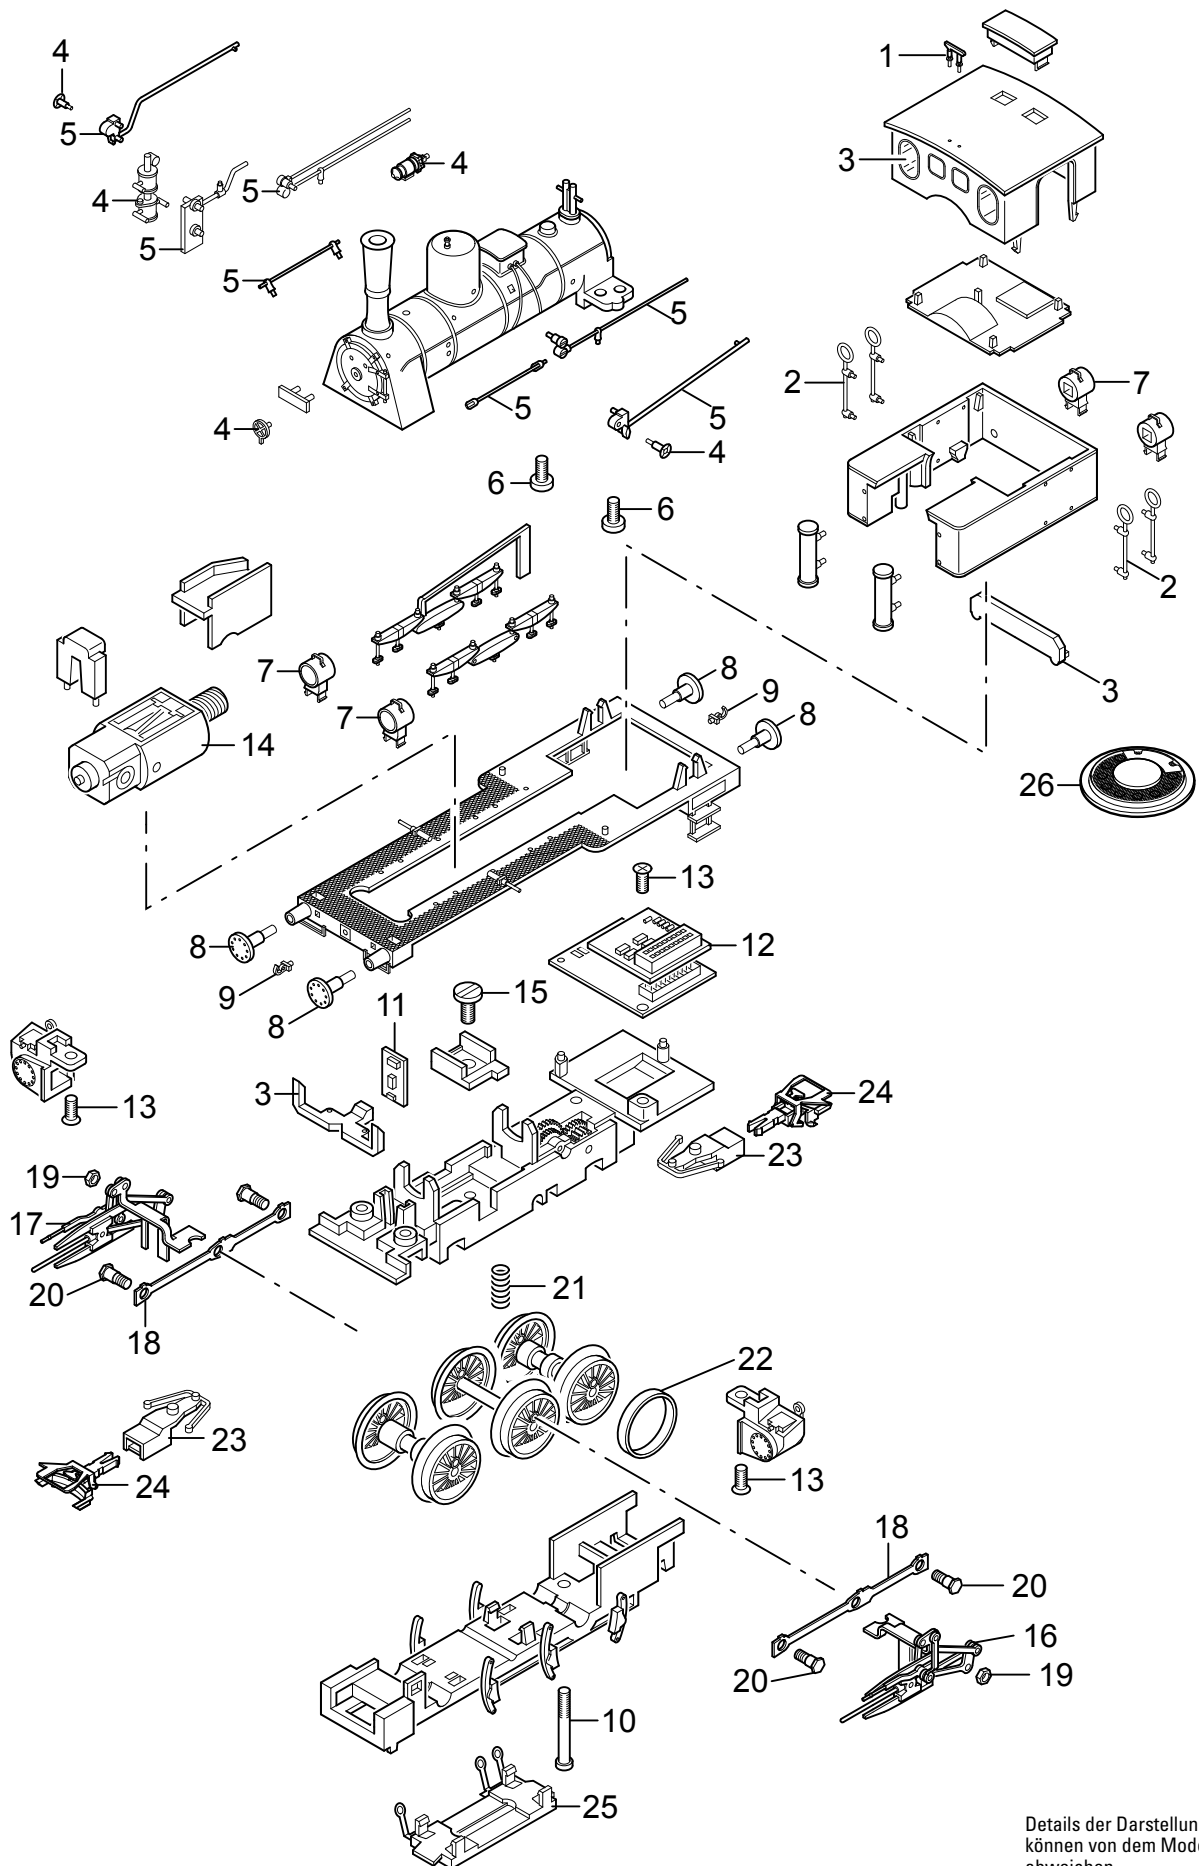

Einzelteile der Lokomotive 22241

TRIX H0

Details der Darstellung
können von dem Modell
abweichen.

Einzelteile der Lokomotive 22241

Lfd. Nr.	Benennung	Bestell-Nr.
1	Pfeife	E22 2176 00
2	Griffstange	E229 381
3	Glasteile	E110 163
4	Steckteile Kessel	E237 385
5	Stangen u.Leitungen	E110 165
6	Schraube	E786 750
7	Laternen	E197 729
8	Puffer	E761 720
9	Haken	E282 390
10	Schraube	E785 200
11	Stirnbeleuchtung	E232 288
12	Decoder	233 914
13	Schraube	E786 790
14	Motor	E232 119
15	Schraube	E750 200
16	Gestänge links	E229 431
17	Gestänge rechts	E229 451
18	Kuppelstangen	E237 386
19	Mutter	E499 830
20	Schraube	E223 431
21	Druckfeder	E214 330
22	Haftreifen	—
23	Kupplungsdeichsel	E229 409
24	Kurzkupplung	E701 630
25	Schleifer	E229 493
26	Lautsprecher	E232 096
	Bremsleitung	E12 5149 00

Hinweis: Einige Teile werden nur ohne oder mit anderer Farbgebung angeboten.

Teile, die hier nicht aufgeführt sind, können nur im Rahmen einer Reparatur im Märklin-Reparatur-Service repariert werden.