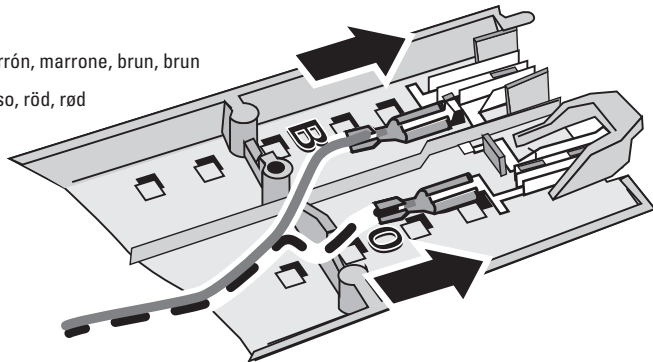

— — braun, brown, brun, bruin, marrón, marrone, brun, brun

— — rot, red, rouge, rood, rojo, rosso, röd, rød