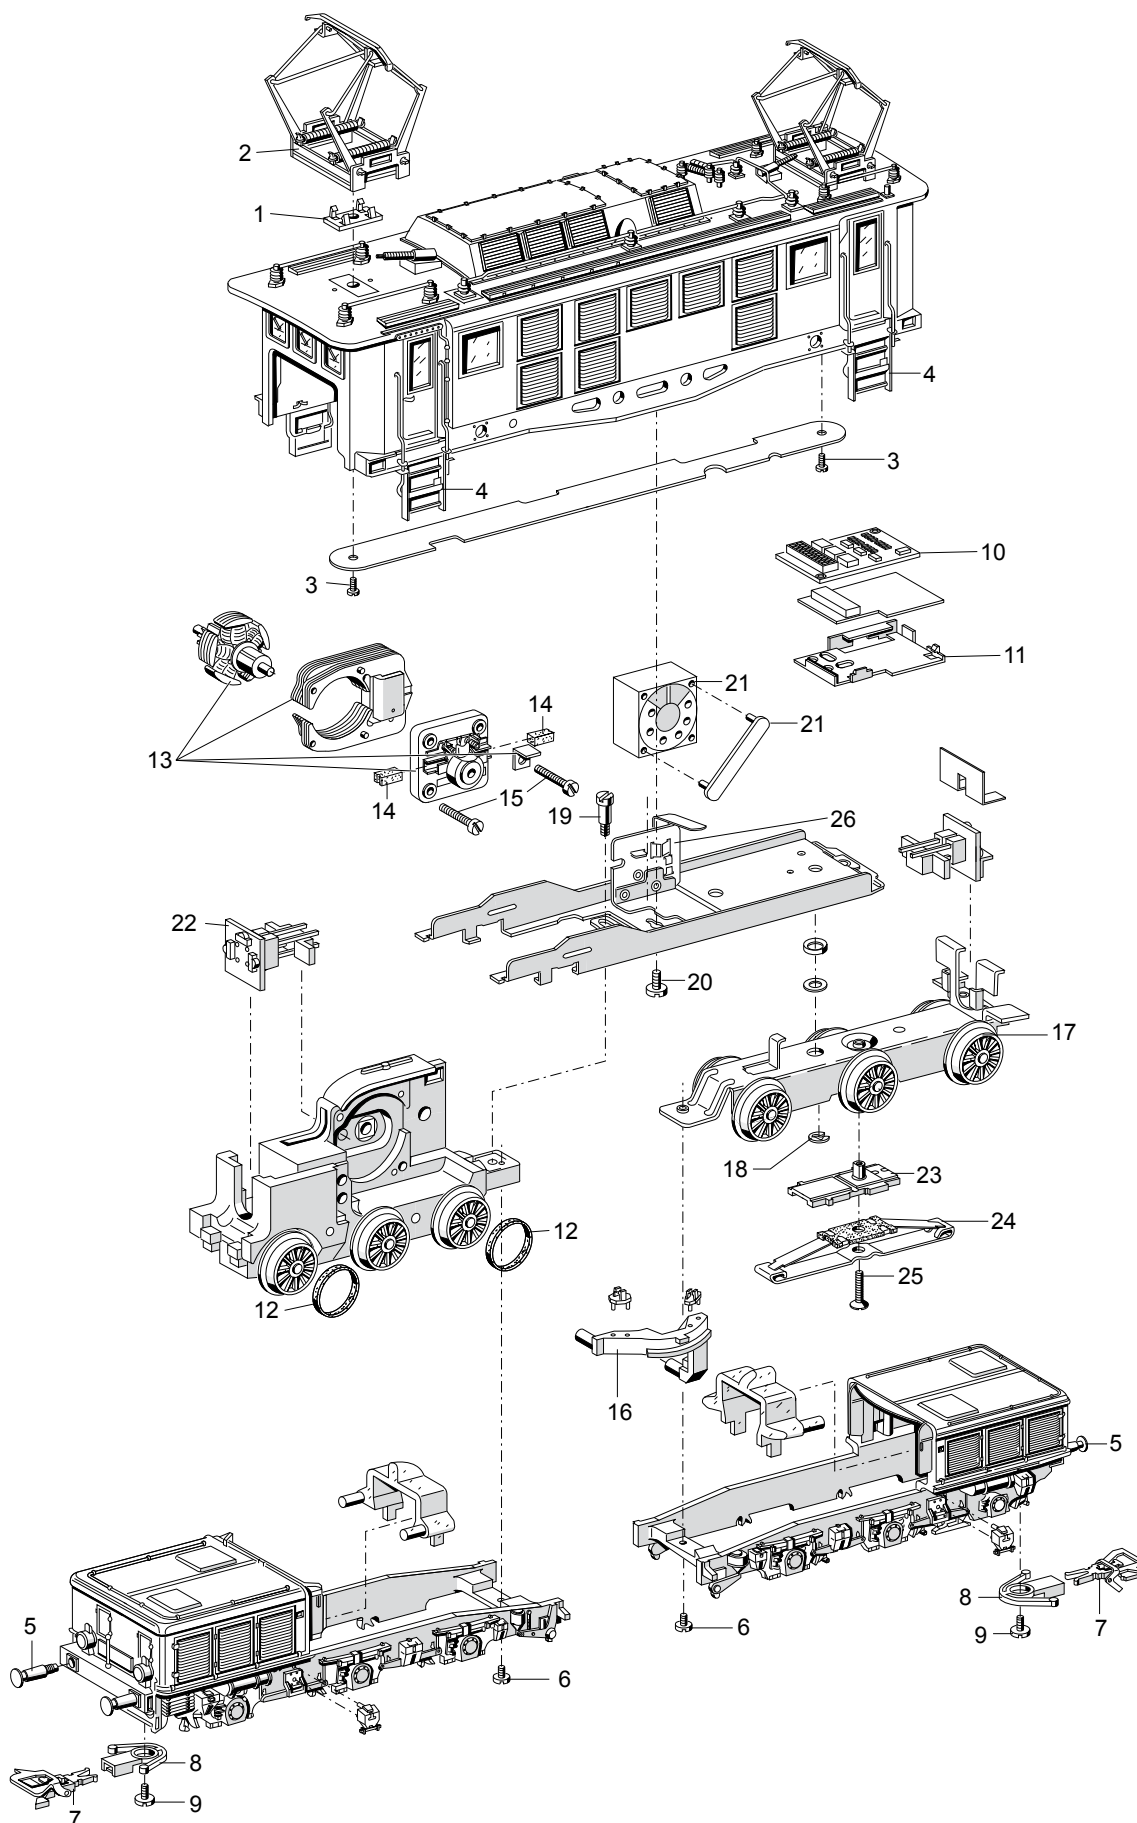

# Einzelteile der Lokomotiven 37220

Details der Darstellung können von dem Modell abweichen

# Einzelteile der Lokomotiven 37228

Lfd. Nr.	Benennung	Bestell-Nr.
1	Isolierplatte	E255 050
2	Scherenstromabnehmer	E256 638
3	Schraube	E785 090
4	Treppe	E255 070
5	Puffer	E761 720
6	Schraube	E785 070
7	Kurzkupplung	E701 630
8	Kupplungsschacht	E345 760
9	Schraube	E750 180
10	Decoder	256 633
11	Halteplatte	E405 040
12	Haftreifen	7 153
13	Motor	E165 841
14	Motorbürsten	E601 460
15	Schraube	E785 140
16	Drehkranz	E214 052
17	Drehgestell	E256 489
18	Sicherungsscheibe	E608 020
19	Schraube	E753 060
20	Schraube	E785 250
21	Lautsprecher	E187 268
22	Beleuchtung	E168 623
23	Isolierung	E214 700
24	Schleifer	7 164
25	Schraube	E756 080
26	Umschalter	E214 760