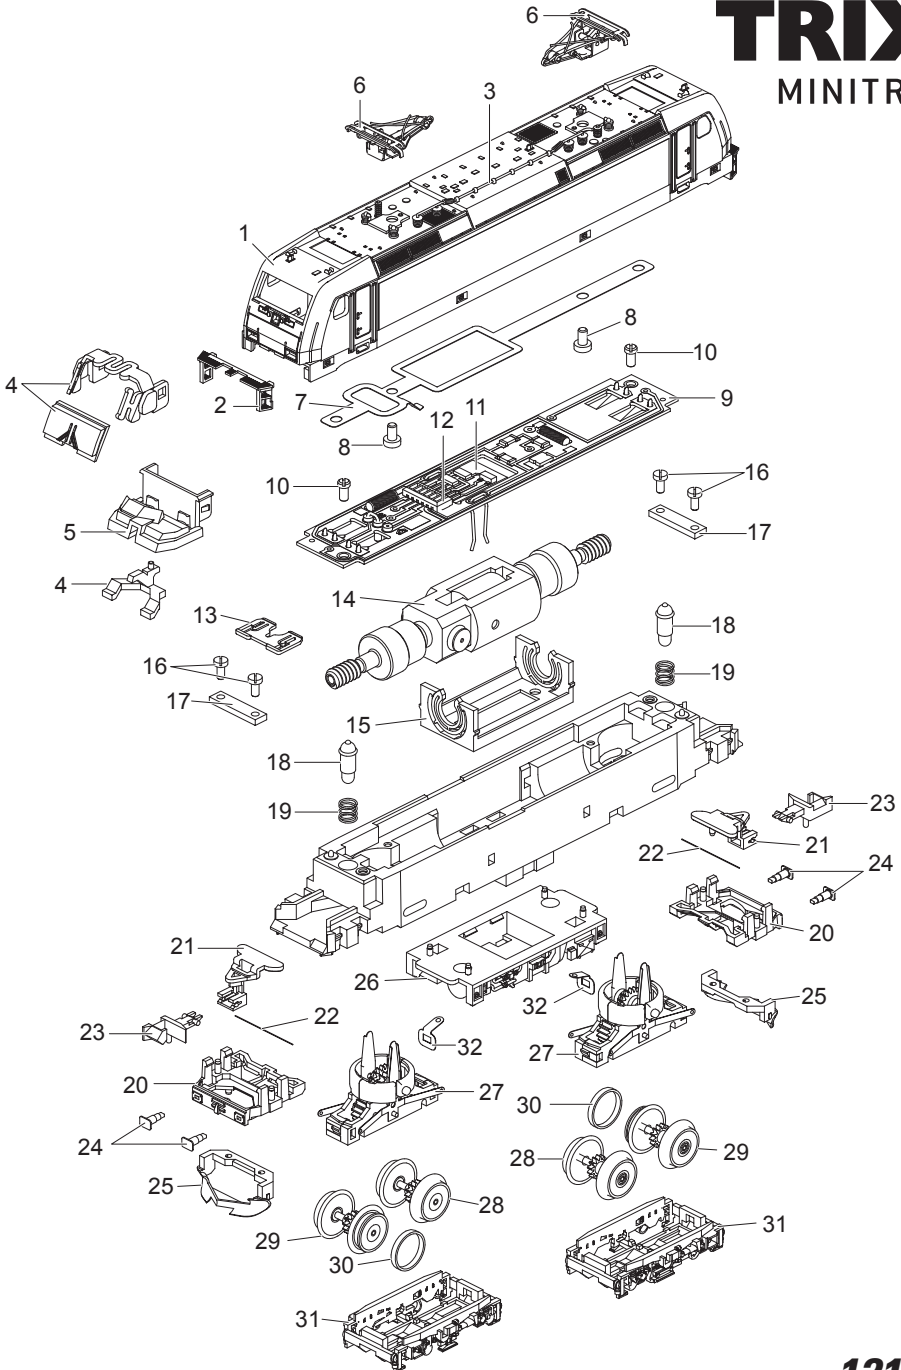

## MINITRIX

Details der Darstellung können von dem Modell abweichen.

# 12199

1	Aufbau	154 983
2	Treppe	139 911
3	Dachleitungen und Isolatoren	110 736
4	Glasteile	140 489
5	Führerstand	153 442
6	Dachstromabnehmer	119 137
7	Zylinderschraube	19 8004 28
8	Kontaktblech	115 314
9	Leiterplatte	140 139
10	Zylinderschraube	19 7099 28
11	Steckerplatte	31 2800 25
12	Kontaktleiste	31 2862 25
13	Verschluss	115 318
14	Motor komplett	115 480
15	Motorlager	324 194
16	Zylinderschraube	19 8001 28
17	Halterung	111 609
18	Glühlampe	15 0250 00
19	Druckfeder	15 0554 00
20	Pufferbohle	115 328
21	Kupplungsträger	115 330
22	Federstab	15 0949 00
23	Kupplung	12 5840 00
24	Puffer	22 3369 00
25	Schienenräumer	139 912
26	Unterbau	115 325
27	Drehschemel	115 335
28	Radsatz	117 514
29	Radsatz mit Haftreifen	117 515
30	Haftreifen	72 2258 00
31	Drehgestellblende	115 344
32	Andruckfeder	124 544