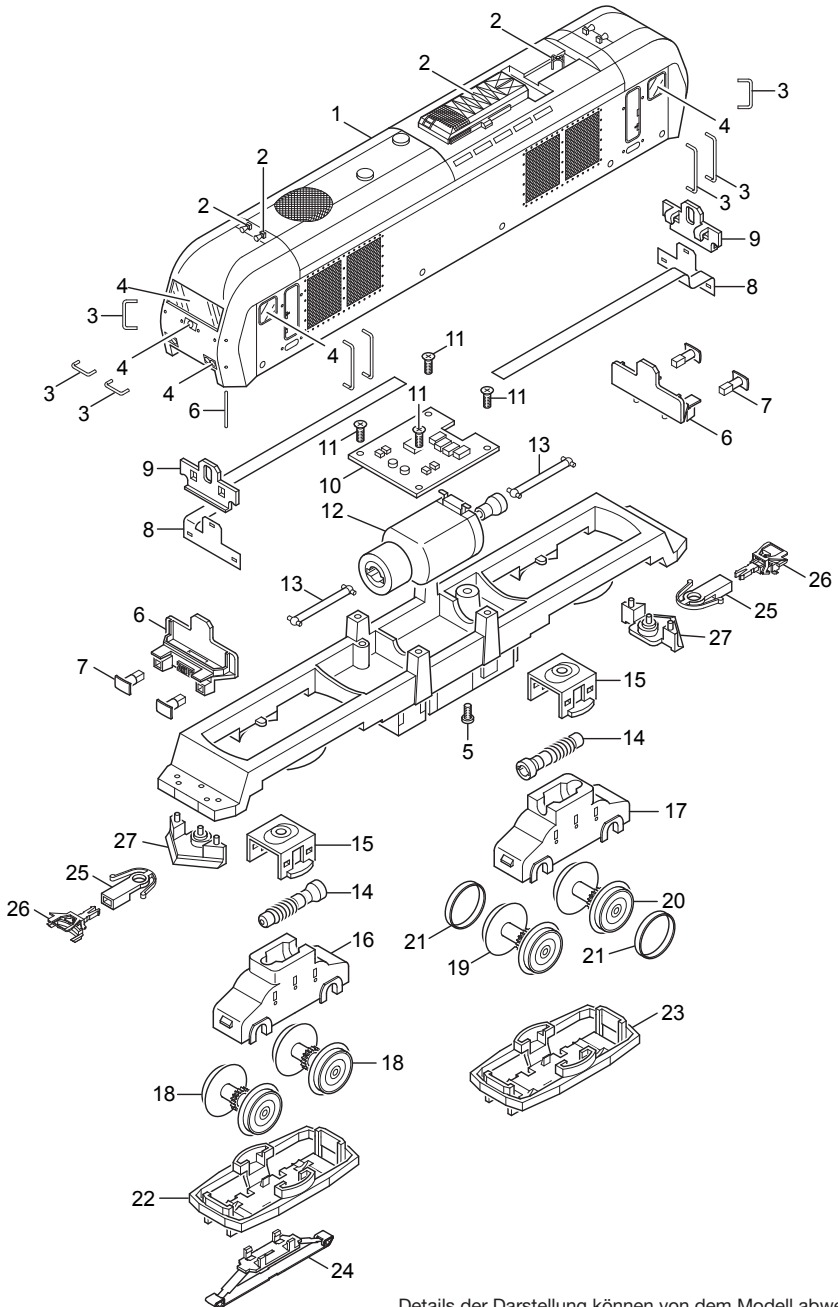

# Einzelteile der Lokomotive 36792

**märklin**  
HO

Details der Darstellung können von dem Modell abweichen

# Einzelteile der Lokomotive 36792

Lfd. Nr.	Benennung	Bestell-Nr.
1	Lok-Aufbau komplett	111 780
2	Sortiment Dachaurüstung	612 131
3	Griffstangen	231 484
4	Glasteile	231 485
5	Linsenschraube	785 070
	Lokunterteil	
6	Pufferbohle	410 126
7	Puffer	410 135
8	Beleuchtungseinheit	610 762
9	Maske	100 557
10	Decoder	610 761
11	Linsenschraube	786 750
12	Motor mit Schwungmasse und Gelenken	408 905
13	Kardanwelle	408 929
14	Schneckenwelle	229 277
15	Halteklammer	408 924
16	Getriebegehäuse vorne	408 909
17	Getriebegehäuse hinten	408 927
18	Treibbradsatz	408 916
19	Treibbradsatz mit Haftreifen	408 926
20	Treibbradsatz mit Haftreifen	408 935
21	Haftreifen	7 153
22	Drehgestellblende vorne	410 132
23	Drehgestellblende hinten	410 133
24	Schleifer	206 370
25	Kupplungsschacht	408 947
26	Kupplung	7 203
27	Schienenräumer	410 137