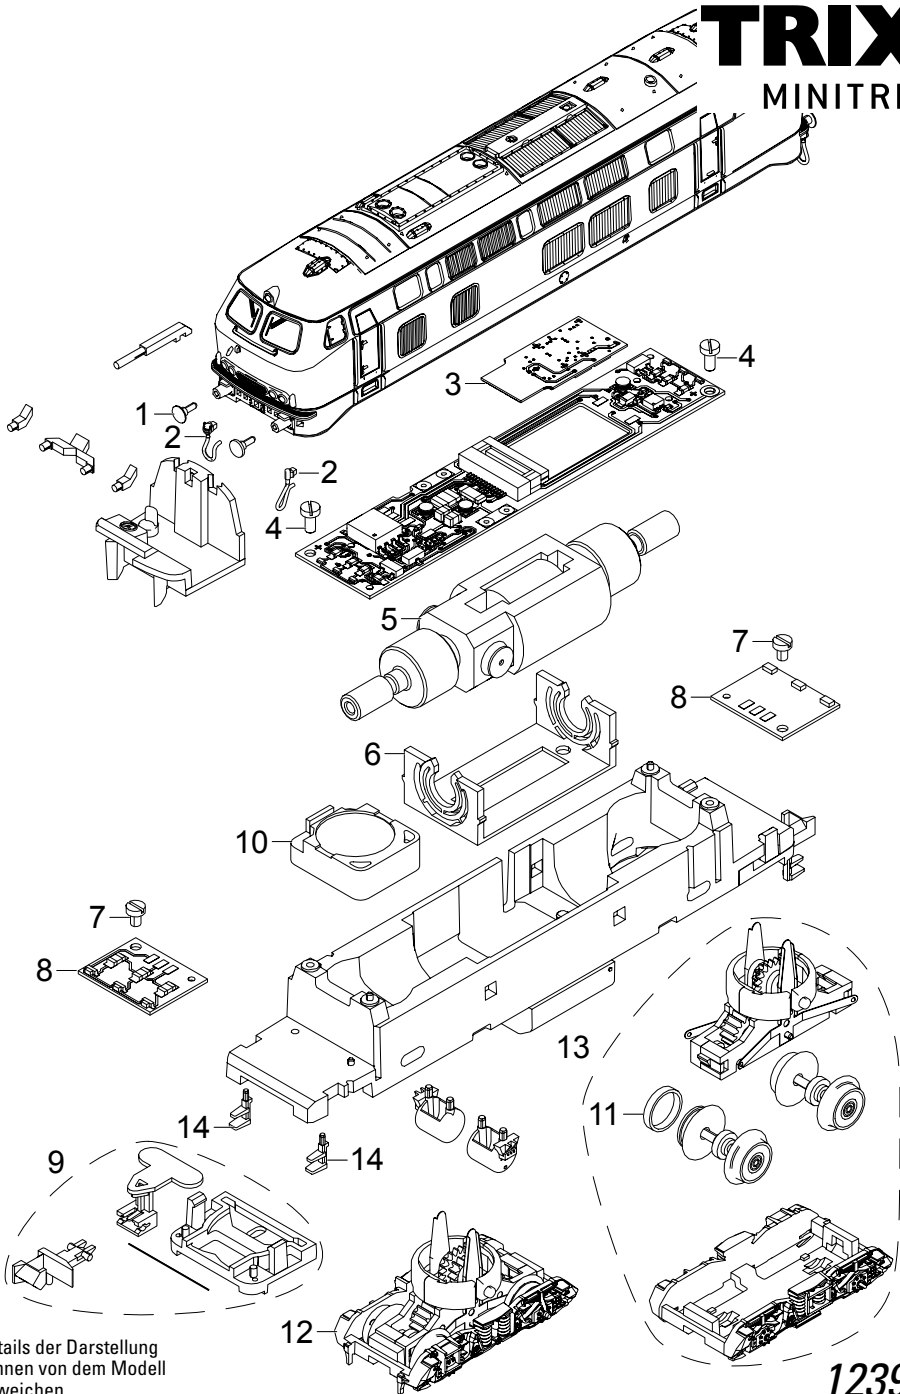

TRIX

MINITRIX

Details der Darstellung
können von dem Modell
abweichen.

12393

1	Puffer, Handstangen	E191 170
2	Leitungen	E193 361
3	Decoder	E178 238
4	Schraube	E19 8001 28
5	Motor	E178 221
6	Motorlager	E324 194
7	Schraube	E785 150
8	LP Beleuchtung	E167 873
9	Kupplung	E193 364
10	Lautsprecher	—
11	Haftreifen	E12 2273 00
12	Drehgestell 1	E178 430
13	Drehgestell 2	E178 433
14	Rangiertritt	E178 431
	Beutel Kupplungshaken, Bremsschlauch	E180 834