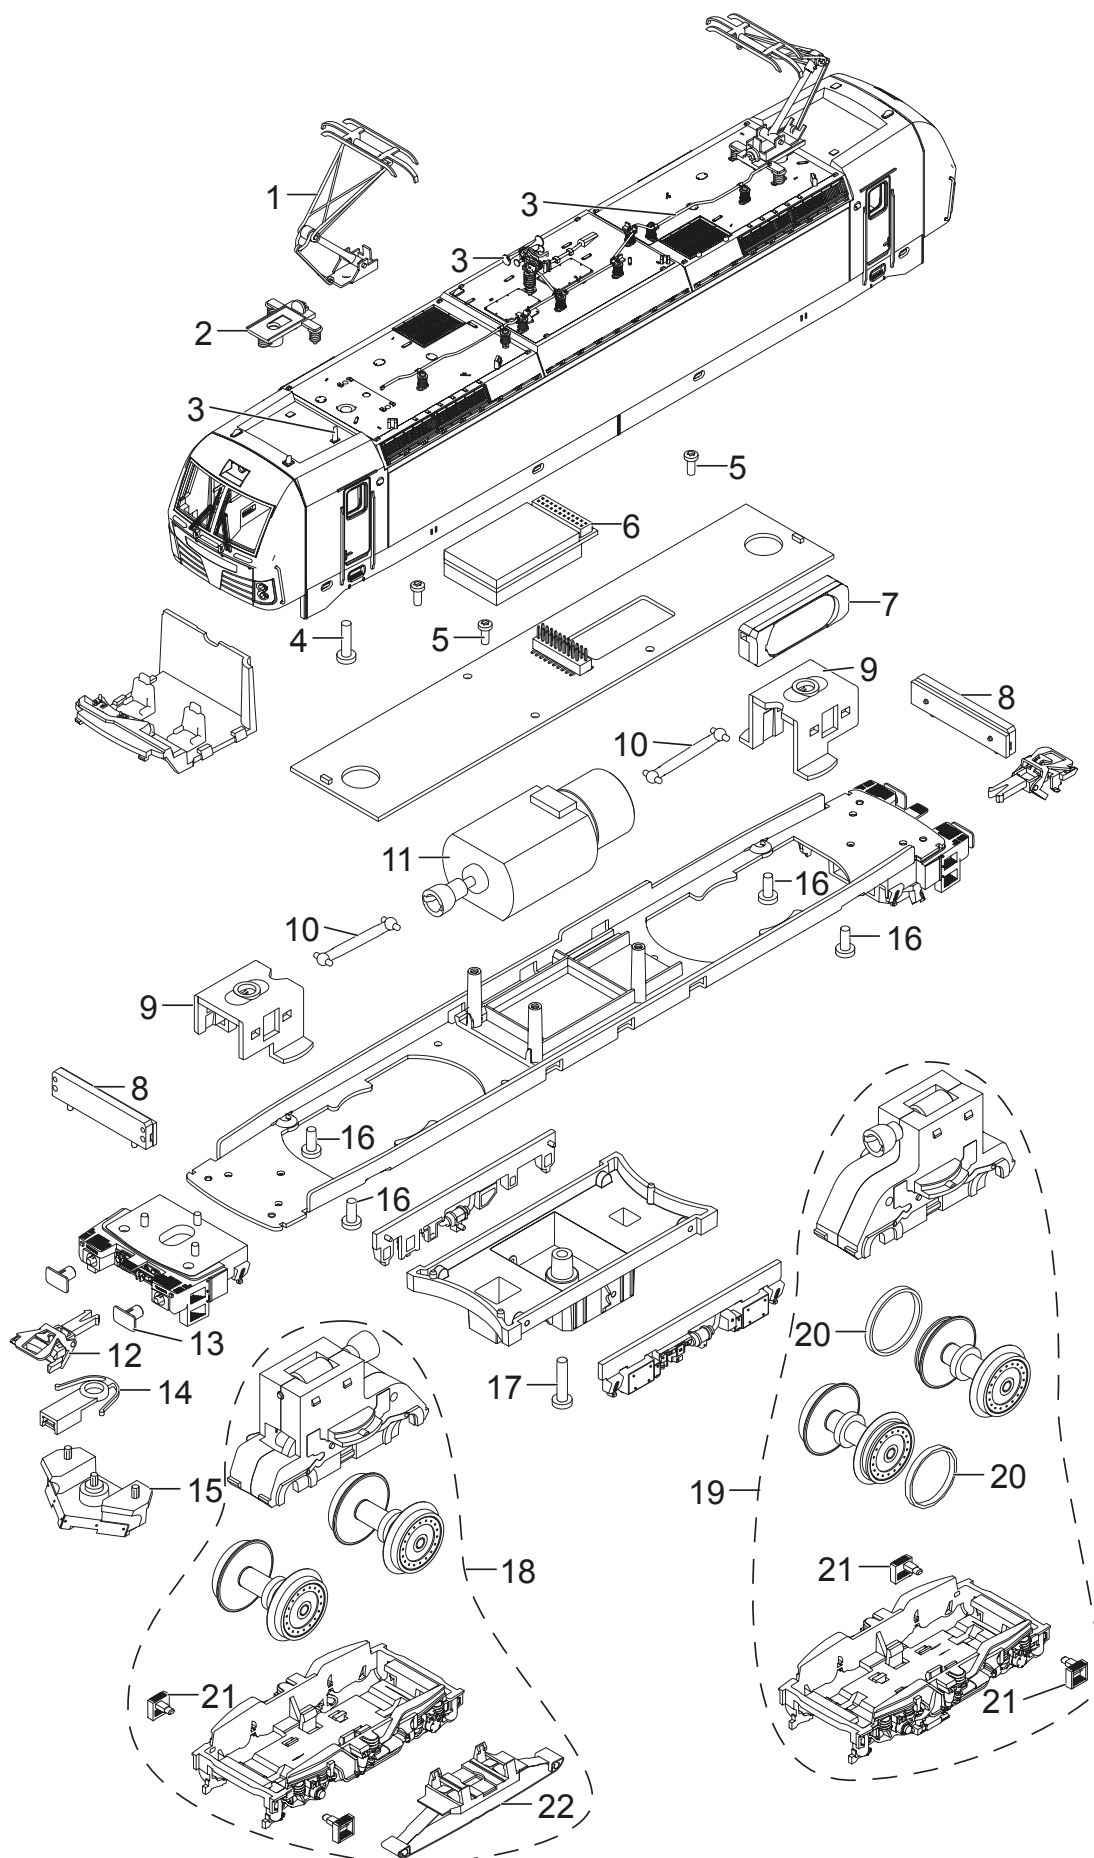

Einzelteile der Lokomotive 36182

Details der Darstellung können von dem Modell abweichen.

Einzelteile der Lokomotive 36182

Lfd. Nr.	Benennung	Bestell-Nr.
1	Stromabnehmer	E116 071
2	Trägerisolation	E204 034
3	Dachaustrüstung	E272 742
4	Schraube	E142 373
5	Schraube	E786 341
6	Decoder	330 141
7	Lautsprecher	E250 212
8	Beleuchtung	E260 689
9	Halteklammer	E264 728
10	Kardanwelle	E301 807
11	Motor	E264 717
12	Kurzkupplung	E701 630
13	Puffer	E277 099
14	Kupplungsschacht	E408 947
15	Schienenräumer	E260 687
16	Schraube	E289 715
17	Schraube	E277 555
18	Treibgestell vorn	E261 244
19	Treibgestell hinten	E261 249
20	Haftreifen	7 153
21	Trittstufen	E272 803
22	Schleifer	E206 370